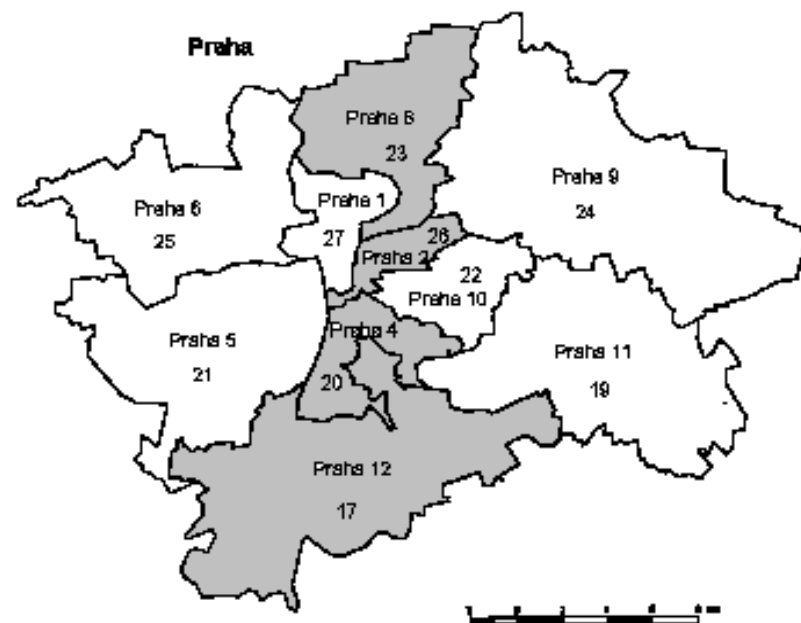

Mapa volebních obvodů Senát Parlamentu ČR

Mapa volebních obvodů - hl.m.Praha, Brno, Ostrava a Karviná Senát Parlamentu ČR

Volební obvody, ve kterých se konaly volby, jsou zvýrazněny.