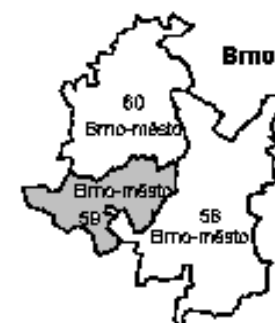

Mapa volebních obvodů Senát Parlamentu ČR

Mapa volebních obvodů - hl.m.Praha, Brno, Ostrava a Karviná Senát Parlamentu ČR

Volební obvody, ve kterých se konaly volby, jsou zvýrazněny.