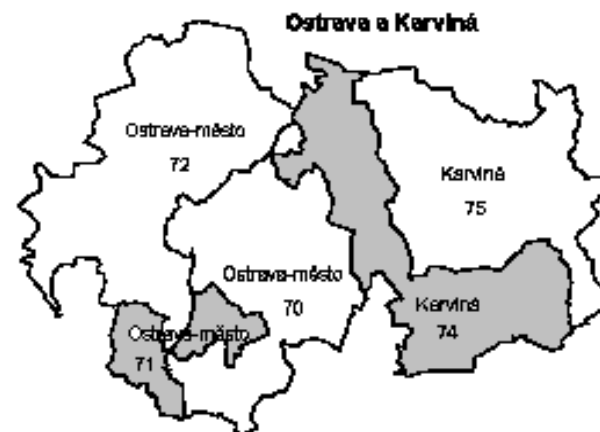

Mapa volebních obvodů Senát Parlamentu ČR

Mapa volebních obvodů - hl.m.Praha, Brno, Ostrava a Karviná Senát Parlamentu ČR

Volební obvody, ve kterých se konaly volby, jsou zvýrazněny.