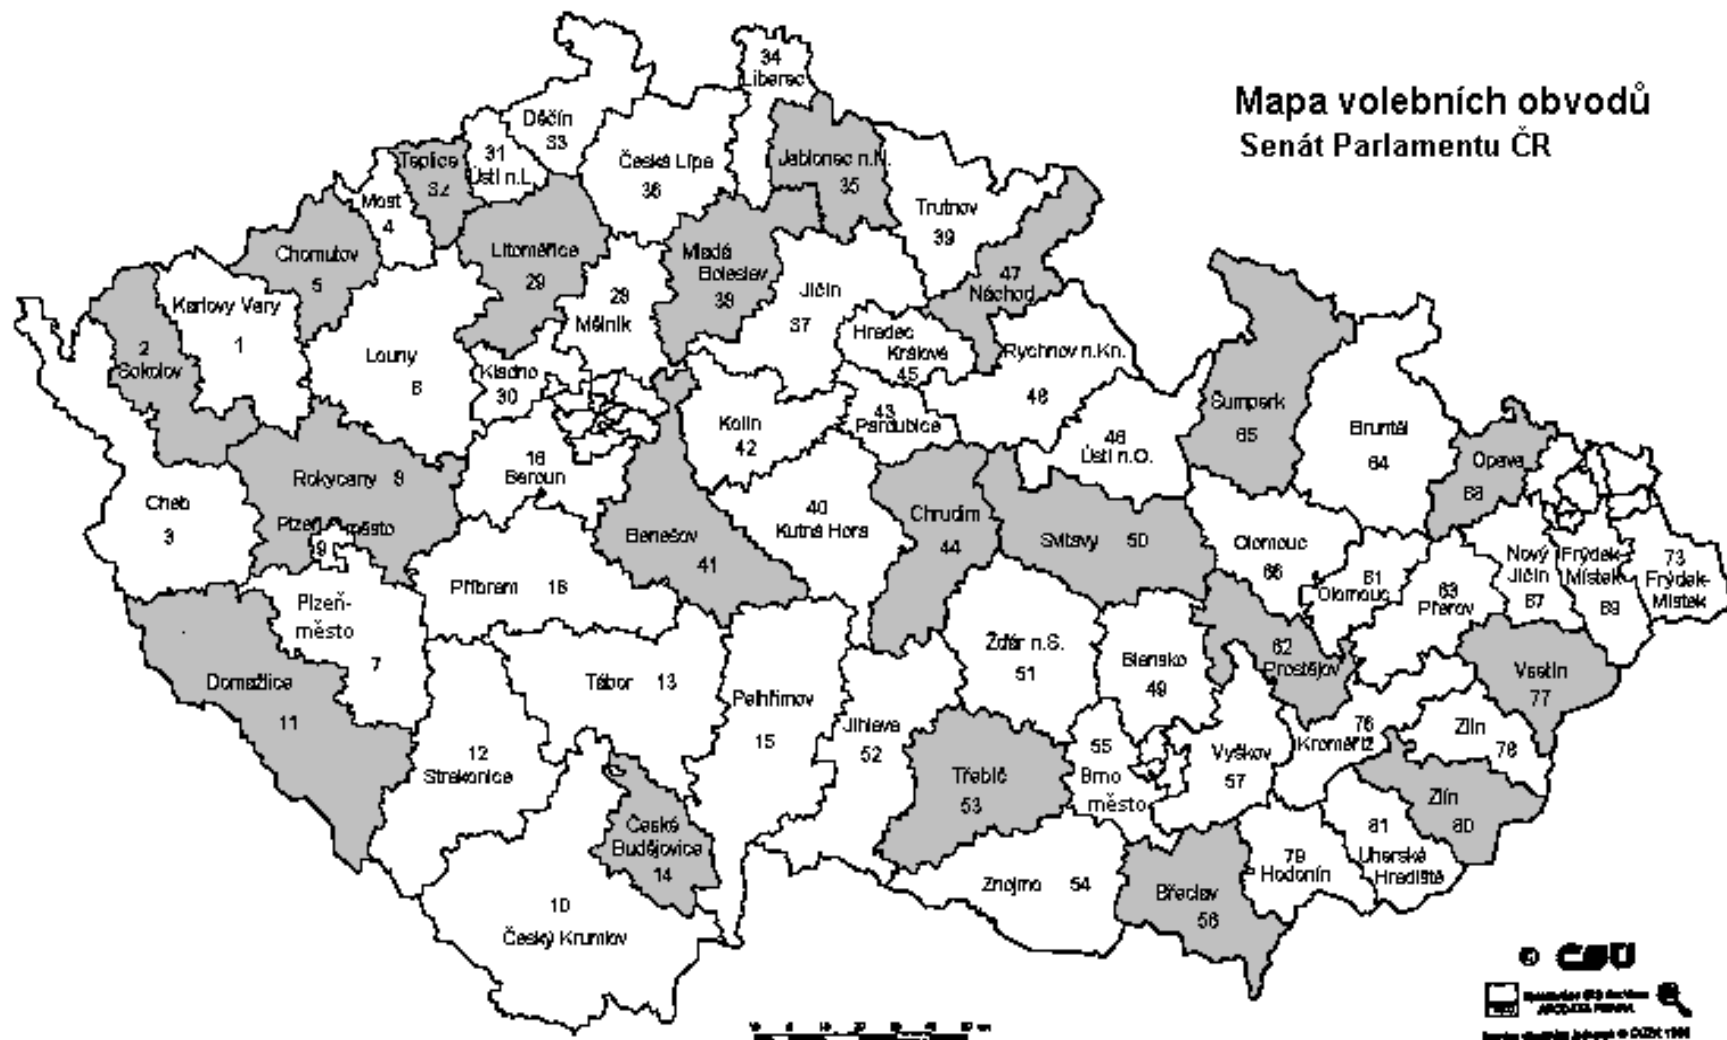

Mapa volebních obvodů Senát Parlamentu ČR

Mapa volebních obvodů - hl.m.Praha, Brno, Ostrava a Karviná Senát Parlamentu ČR

Volební obvody, ve kterých se konaly volby, jsou zvýrazněny.