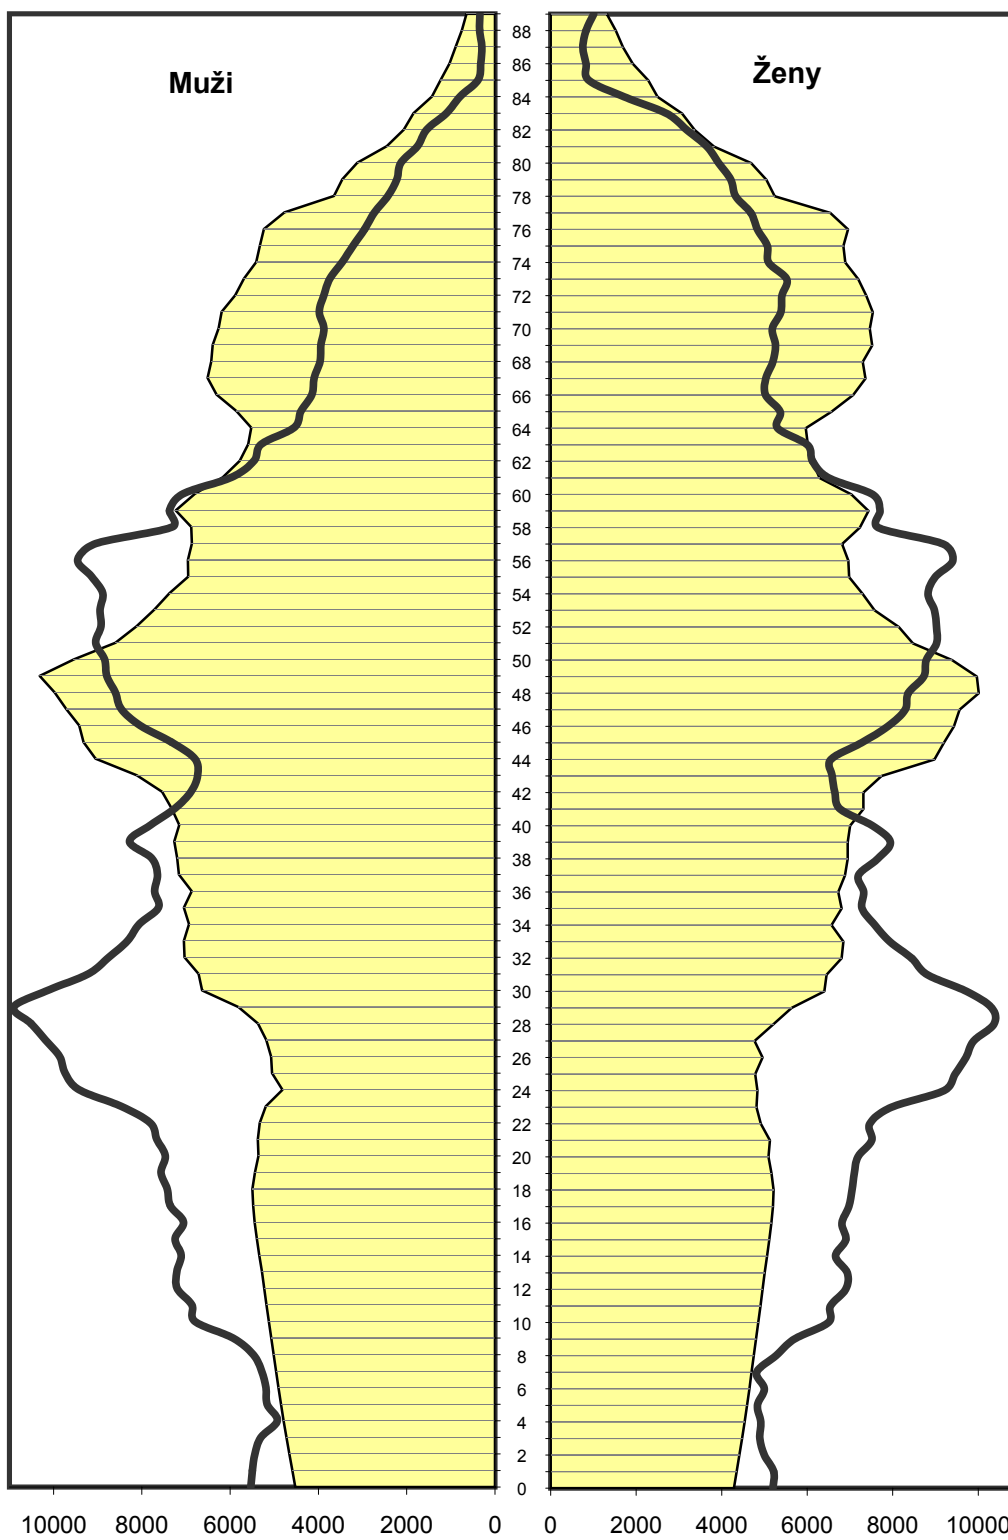

# Věkové složení obyvatelstva Středočeského kraje podle projekce obyvatelstva

Počet obyvatel (stav k 31. 12.)

2023 2003