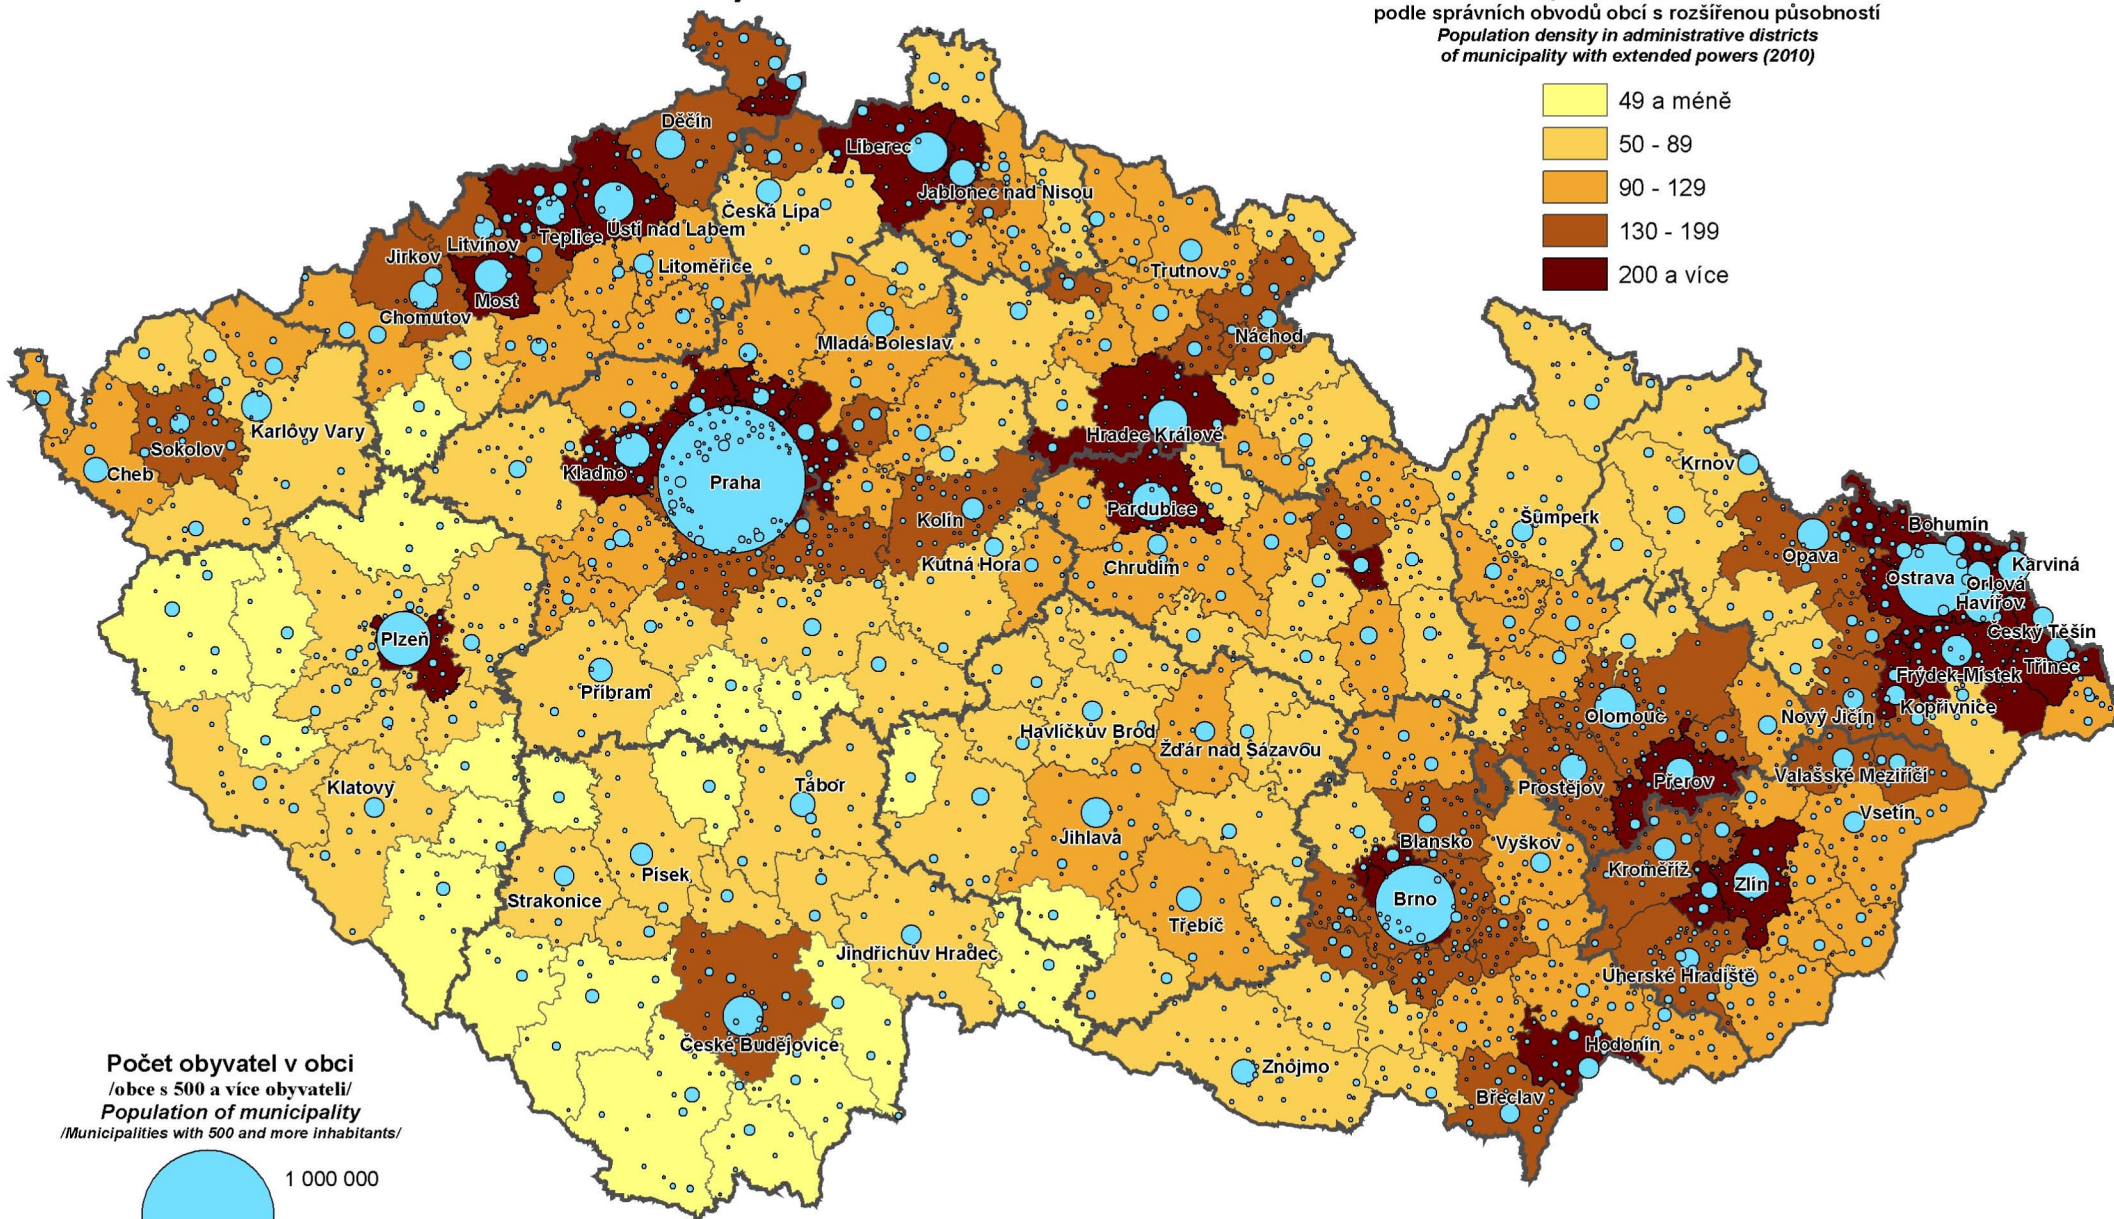

Osídlení v České republice

Settlement in the Czech Republic

Počet obyvatel na km² v roce 2010
 podle správních obvodů obcí s rozšířenou působností
 Population density in administrative districts
 of municipality with extended powers
 (2010)

Počet obyvatel v obci
 /obce s 500 a více obyvateli/
 Population of municipality
 /Municipalities with 500 and more inhabitants/

Názvy jsou uvedeny pouze u měst s 20 000 a více obyvateli
 Only towns and cities with 20 000 and more inhabitants are labeled