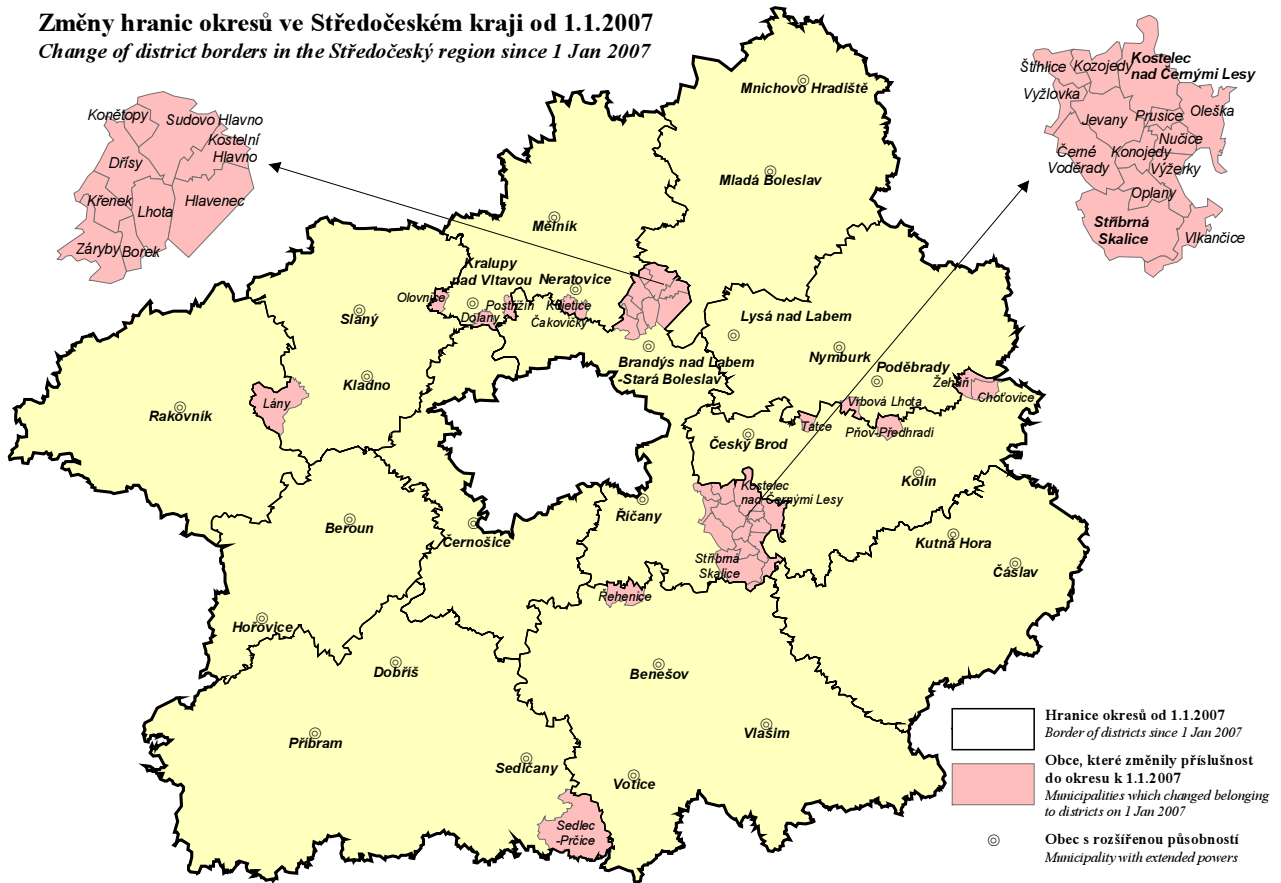

Změny hranic okresů ve Středočeském kraji od 1.1.2007
Change of district borders in the Středočeský region since 1 Jan 2007