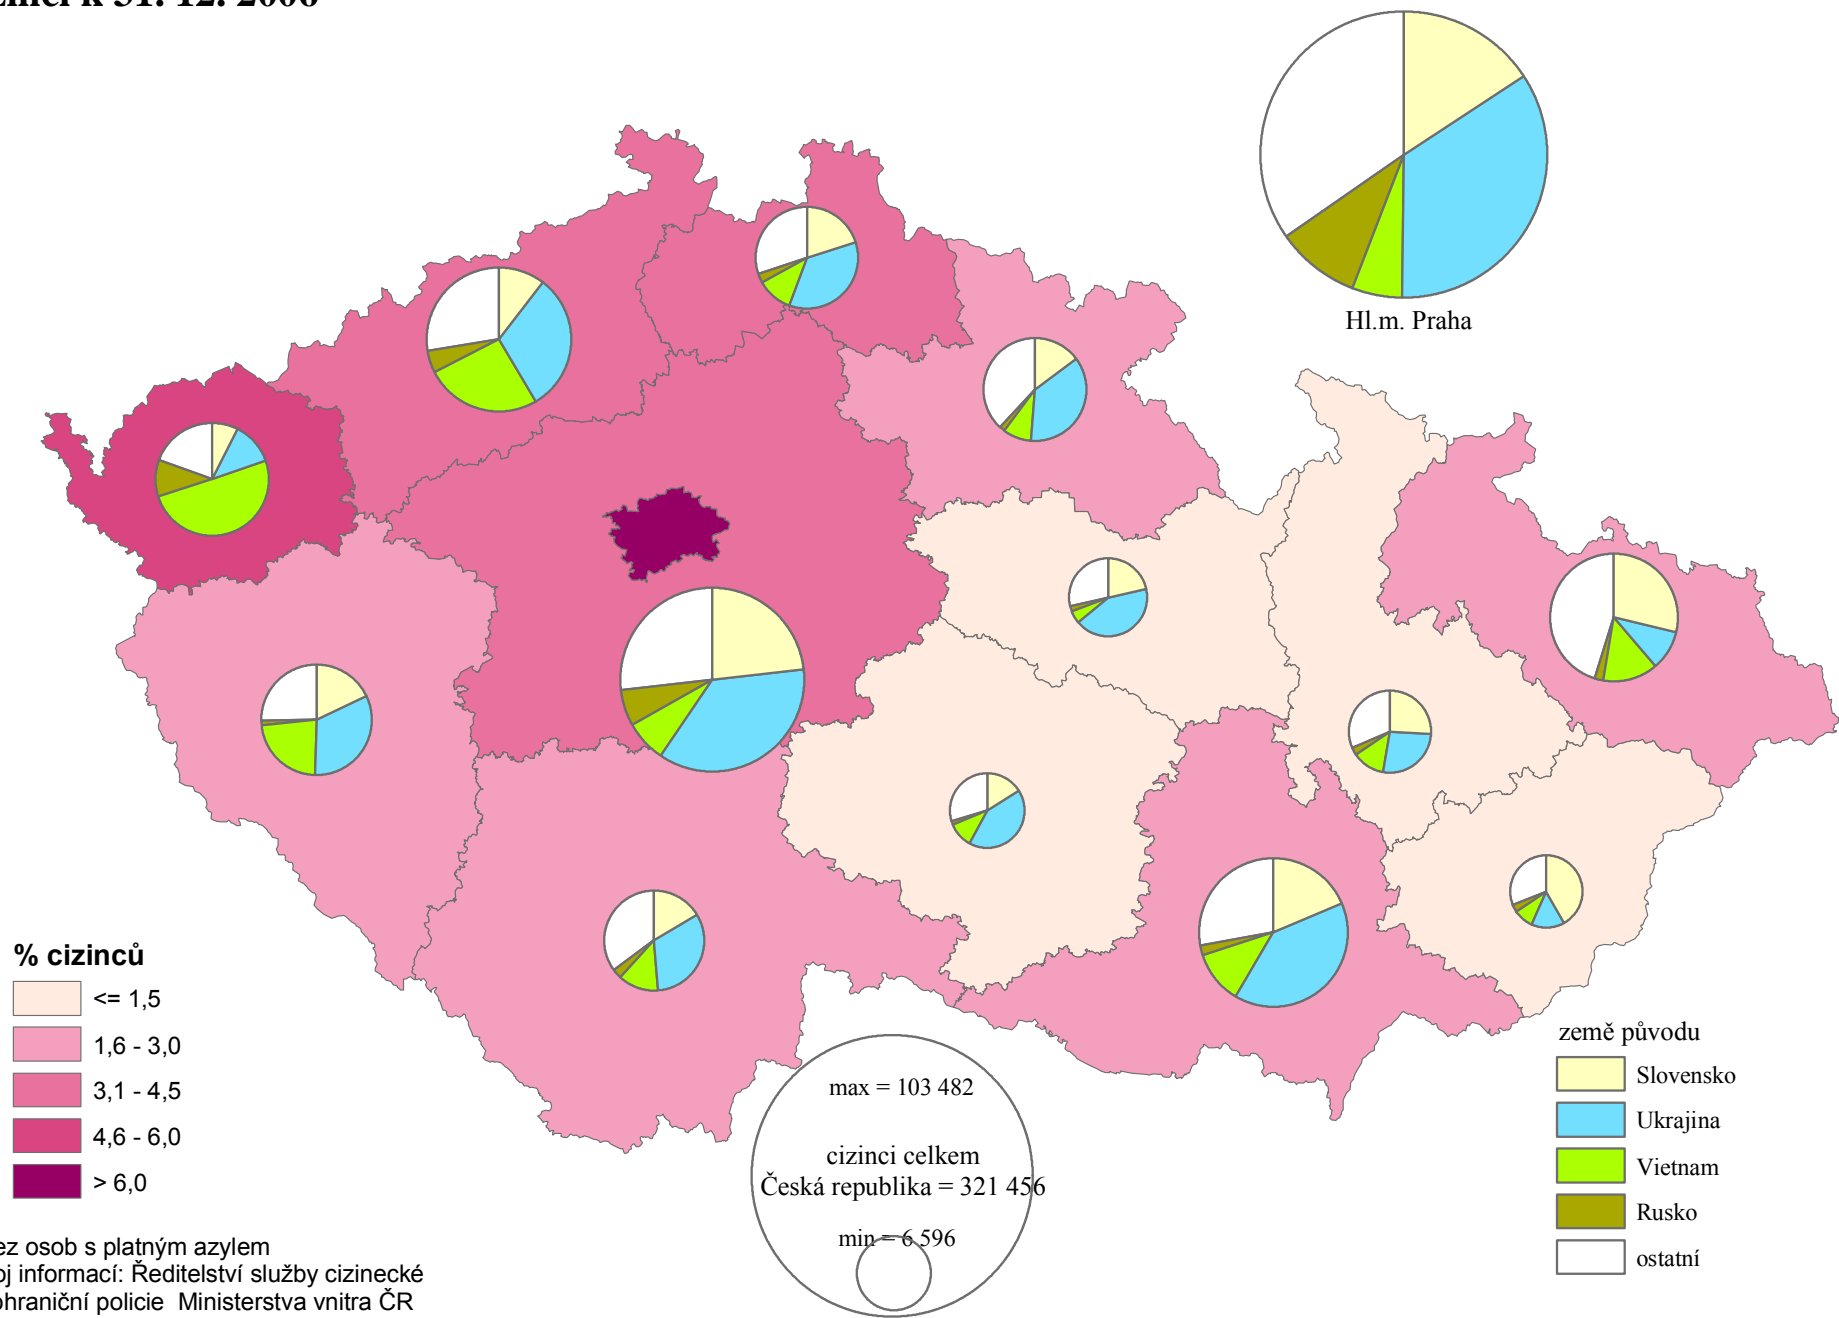

# Cizinci k 31. 12. 2006 \*

\* bez osob s platným azylem  
 Zdroj informací: Ředitelství služby cizinecké a pohraniční policie Ministerstva vnitra ČR