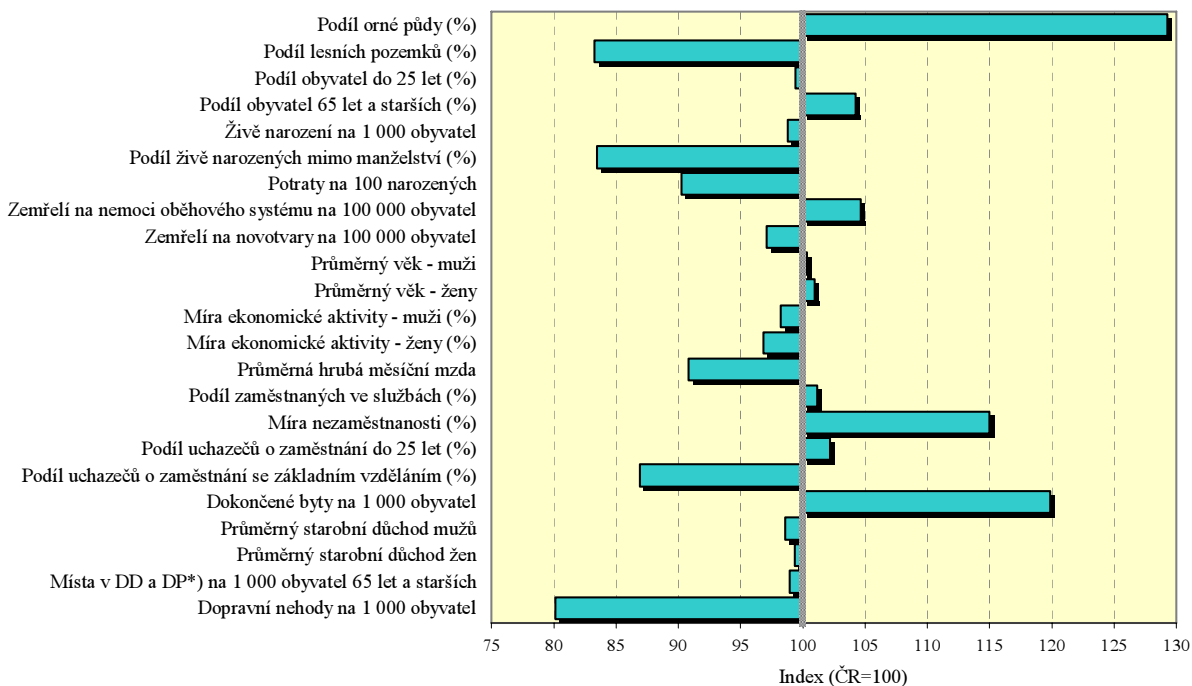

Jihomoravský kraj

Porovnání vybraných krajských údajů s Českou republikou v roce 2006

*)DD - domovy důchodců, DP - domovy penziony pro důchodce