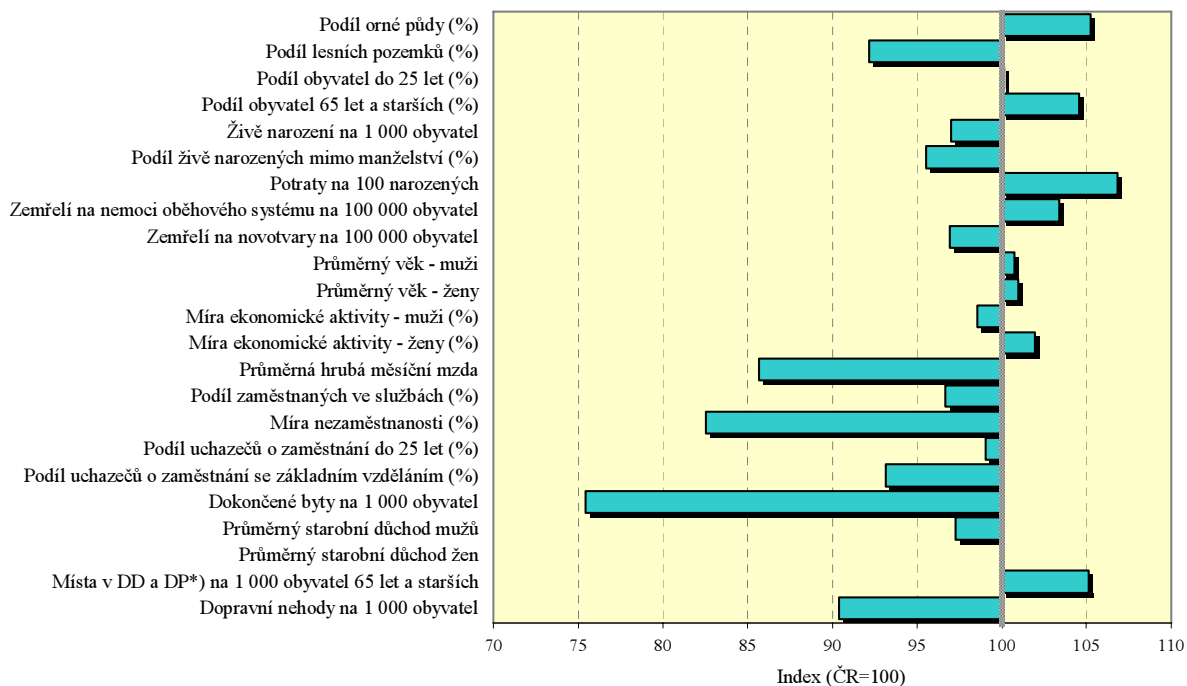

Královéhradecký kraj

Porovnání vybraných krajských údajů s Českou republikou v roce 2006

*)DD - domovy důchodců, DP - domovy penziony pro důchodce