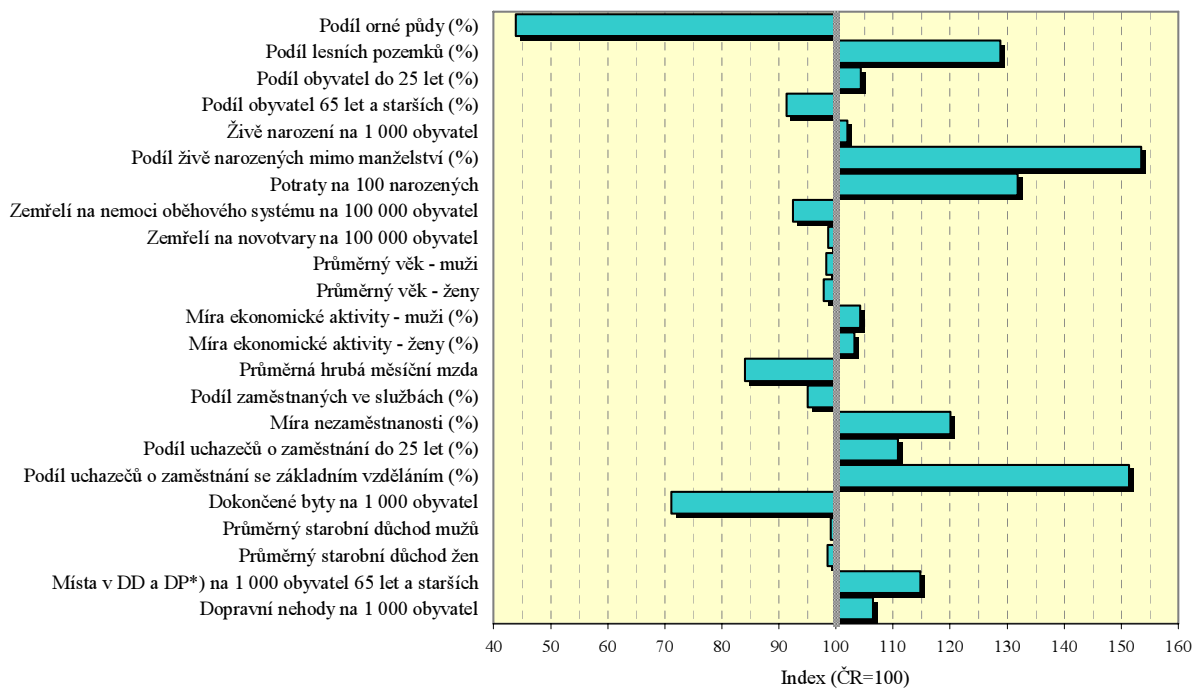

Karlovarský kraj

Porovnání vybraných krajských údajů s Českou republikou v roce 2006

*)DD - domovy důchodců, DP - domovy penziony pro důchodce