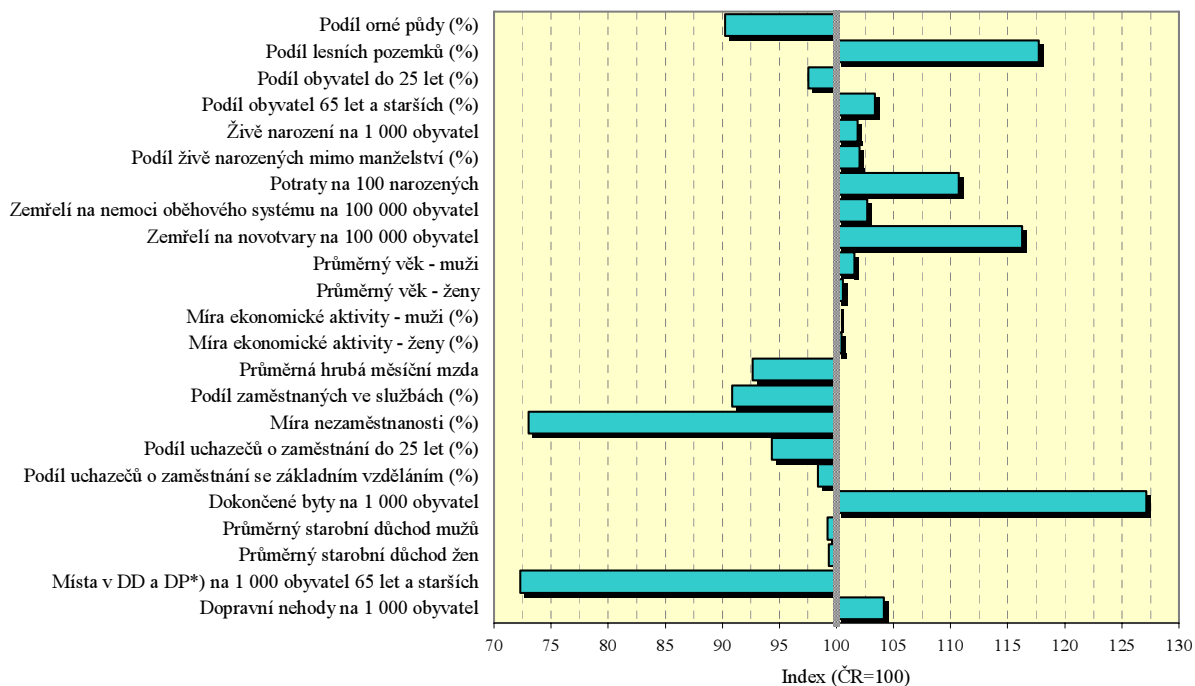

# Plzeňský kraj

## Porovnání vybraných krajských údajů s Českou republikou v roce 2006

\*)DD - domovy důchodců, DP - domovy penziony pro důchodce