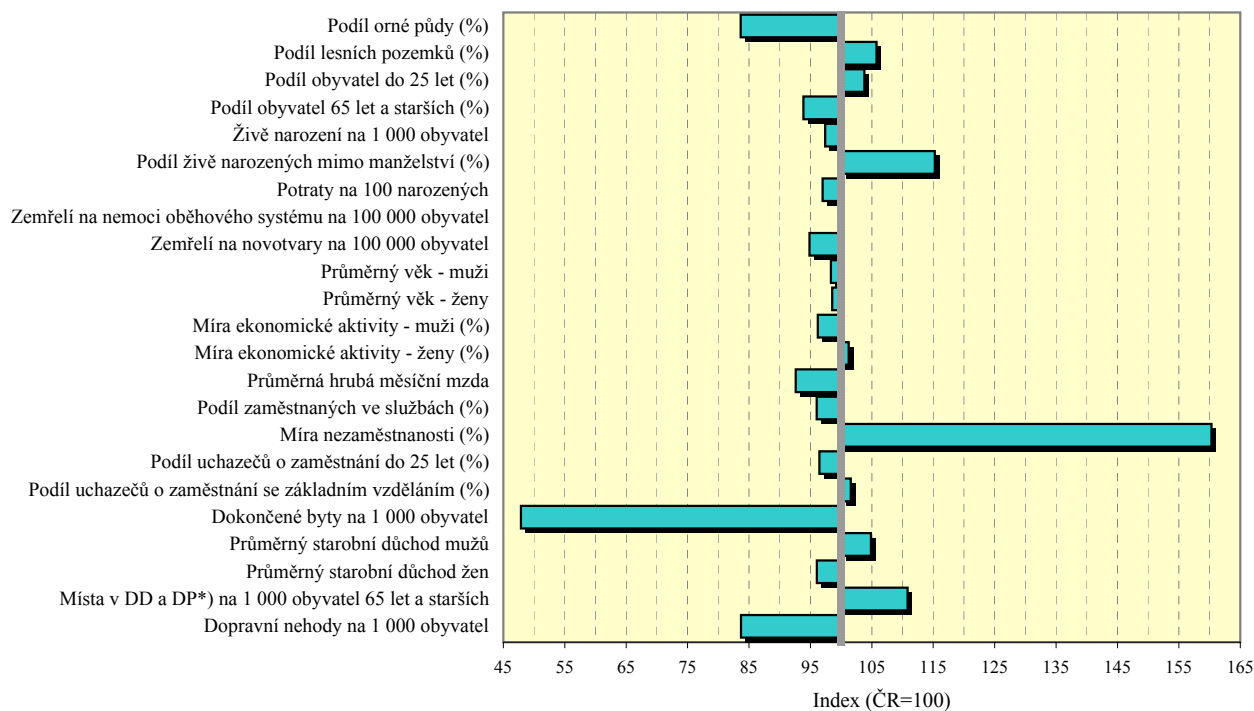

Moravskoslezský kraj

Porovnání vybraných krajských údajů s Českou republikou v roce 2005

*DD - domovy důchodců, DP - domovy penziony pro důchodce