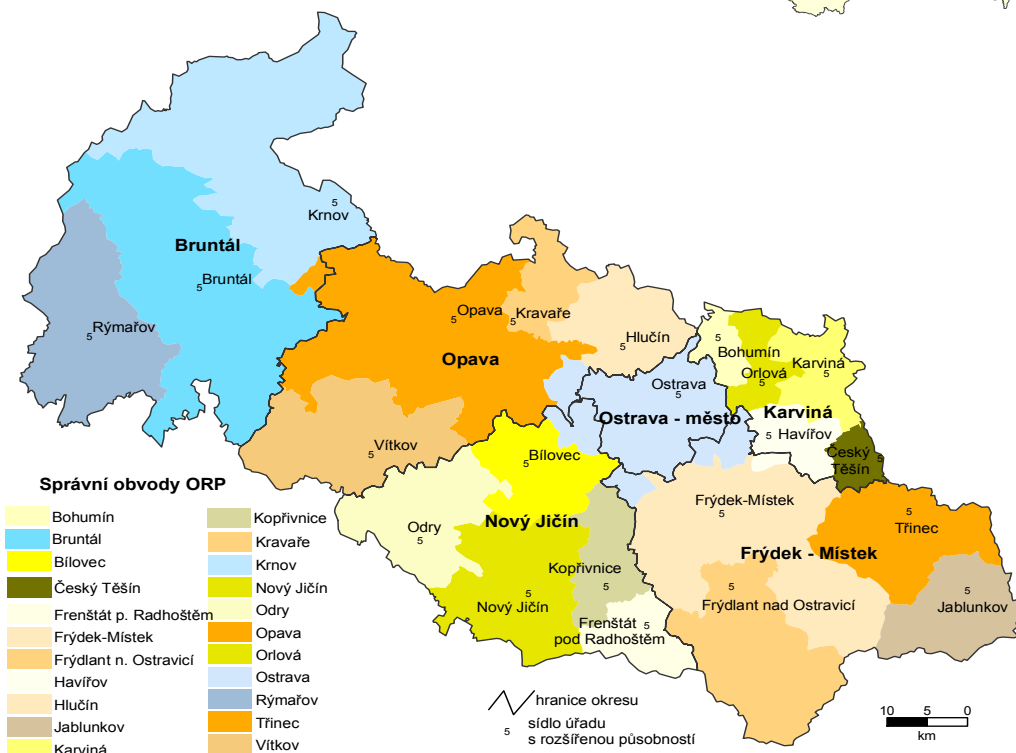

Moravskoslezský kraj

Porovnání vybraných krajských údajů s Českou republikou v roce 2005

*DD - domovy důchodců, DP - domovy penziony pro důchodce