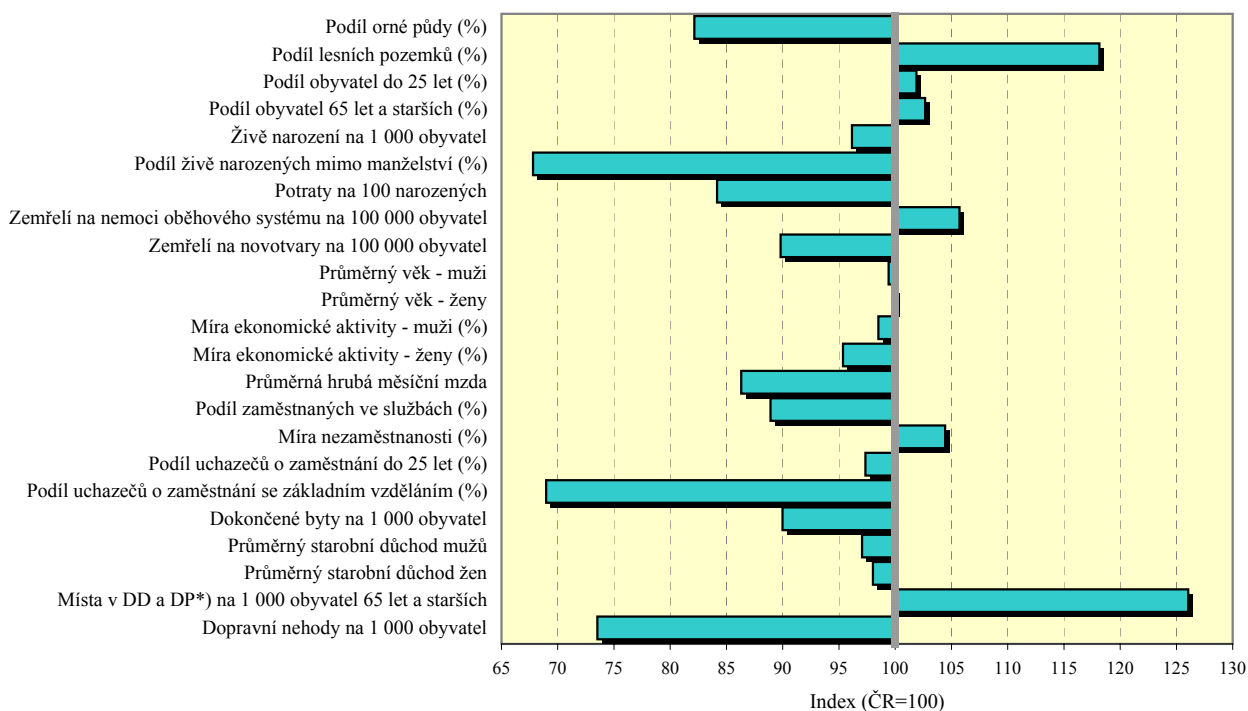

Zlínský kraj

Porovnání vybraných krajských údajů s Českou republikou v roce 2005

*)DD - domovy důchodců, DP - domovy penziony pro důchodce