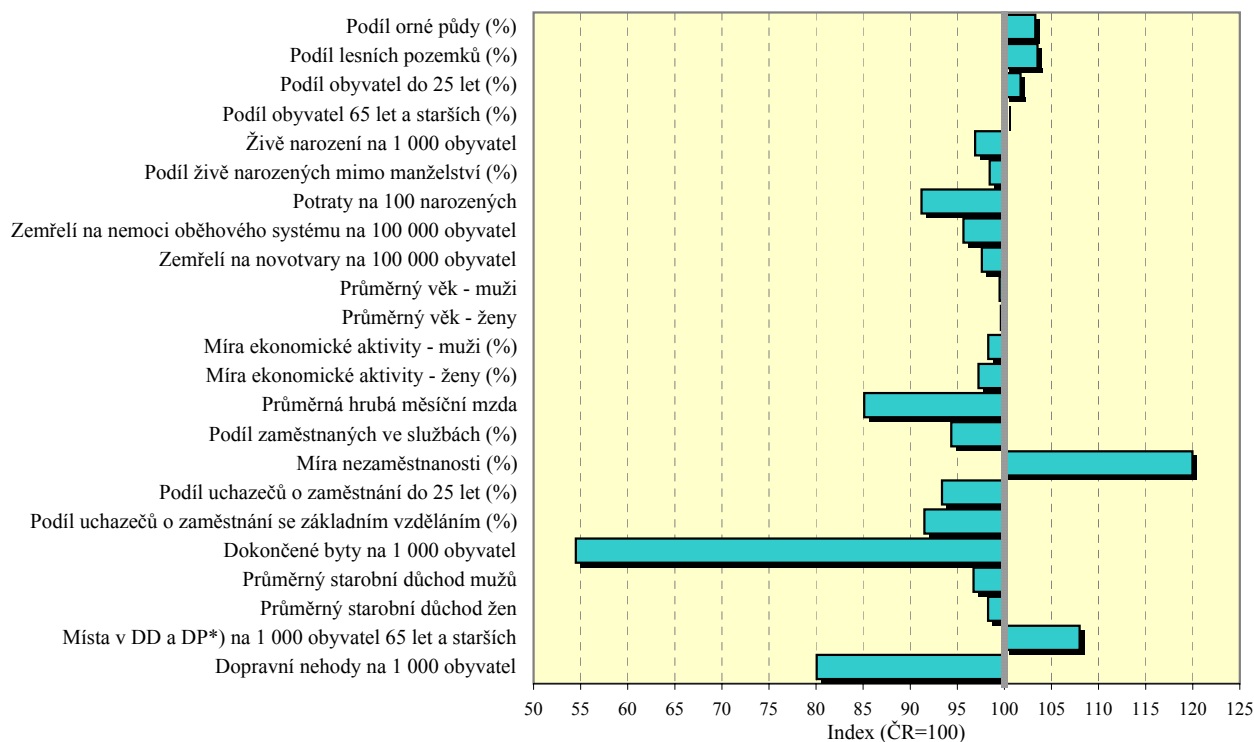

# Olomoucký kraj

## Porovnání vybraných krajských údajů s Českou republikou v roce 2005

\*)DD - domovy důchodců, DP - domovy penziony pro důchodce