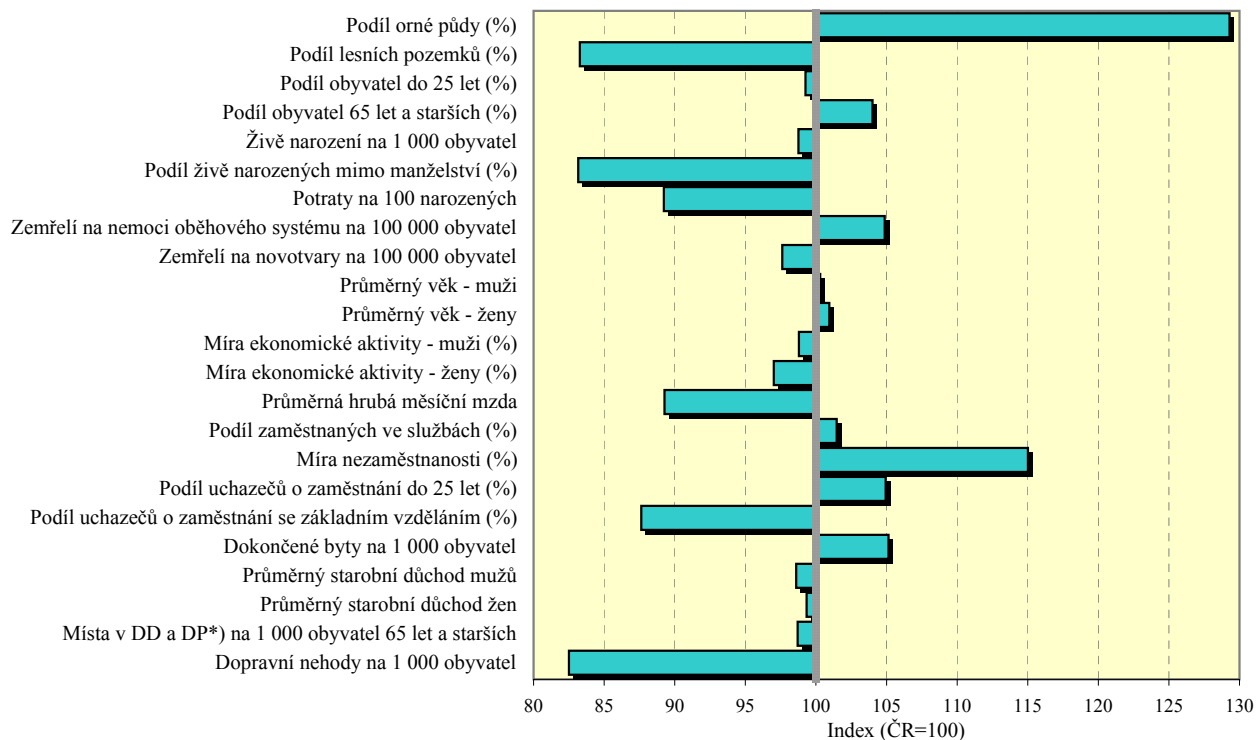

Jihomoravský kraj

Porovnání vybraných krajských údajů s Českou republikou v roce 2005

*)DD - domovy důchodců, DP - domovy penziony pro důchodce