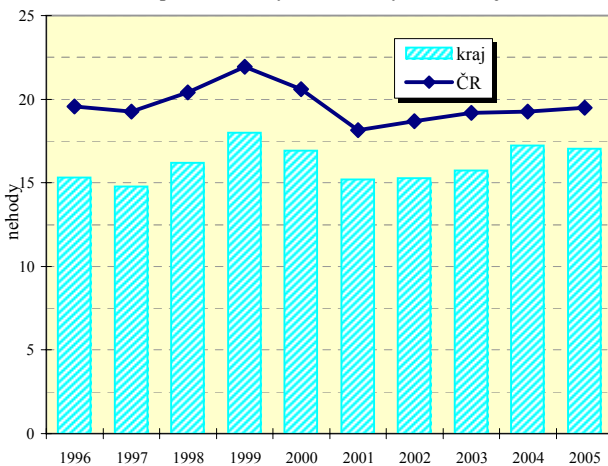

Dopravní nehody na 1 000 obyvatel v kraji