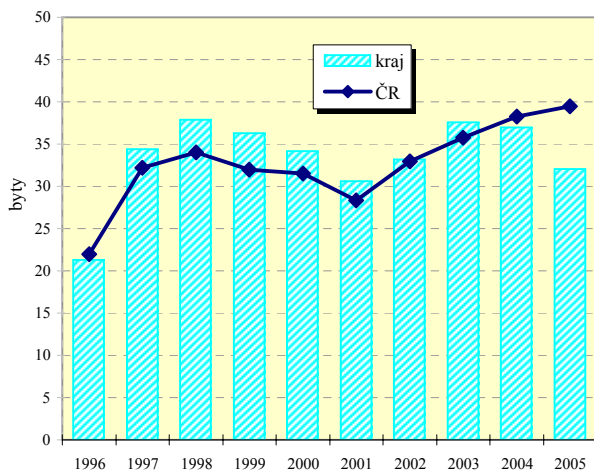

Vysočina

Vybrané ukazatele školství

Ukazatel	1997/98	1998/99	1999/00	2000/01	2001/02	2002/03	2003/04	2004/05	2005/06
Mateřské školy	388	384	377	371	369	363	284	286	276
Děti	16 540	16 692	15 970	15 471	15 385	15 341	15 289	15 216	14 720
Základní školy	286	284	282	279	276	269	262	257	251
Žáci	60 051	59 363	58 978	58 156	56 546	54 793	52 807	50 965	48 364
Střední odborné školy	53	47	43	43	42	42	43	38	39
Žáci celkem		9 585	8 623	10 682	10 547	10 481	10 862	11 170	11 068
Gymnázia	20	19	18	18	18	18	18	18	18
Žáci celkem	6 099	5 987	5 995	6 606	6 474	6 658	6 864	6 813	6 871
Střední odborná učiliště	48	37	36	35	35	34	33	29	31
Žáci celkem		9 308	10 145	10 300	10 853	10 716	10 721	10 604	10 189
Vyšší odborné školy	10	11	11	11	12	11	11	12	14
Žáci celkem	1 416	1 799	2 019	1 700	1 780	1 880	2 271	2 199	1 790

Zahájené byty na 10 000 obyvatel v kraji