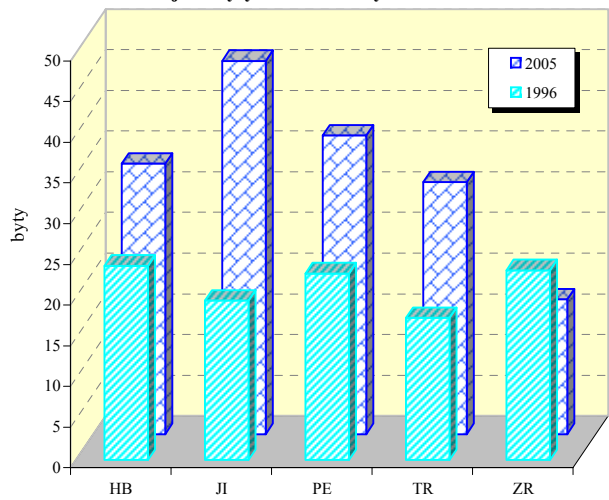

Zahájené byty na 10 000 obyvatel v okresech