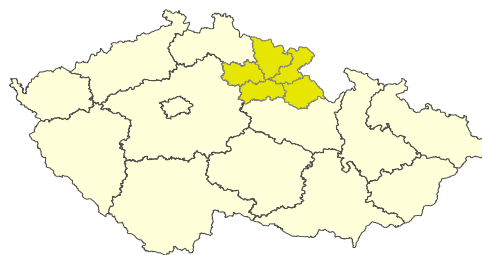

Královéhradecký kraj

Správní obvody ORP

- Broumov
- Dobruška
- Dvůr Králové nad Labem
- Hořice
- Hradec Králové
- Jaroměř

Porovnání vybraných krajských údajů s Českou republikou v roce 2005

*)DD - domovy důchodců, DP - domovy penziony pro důchodce