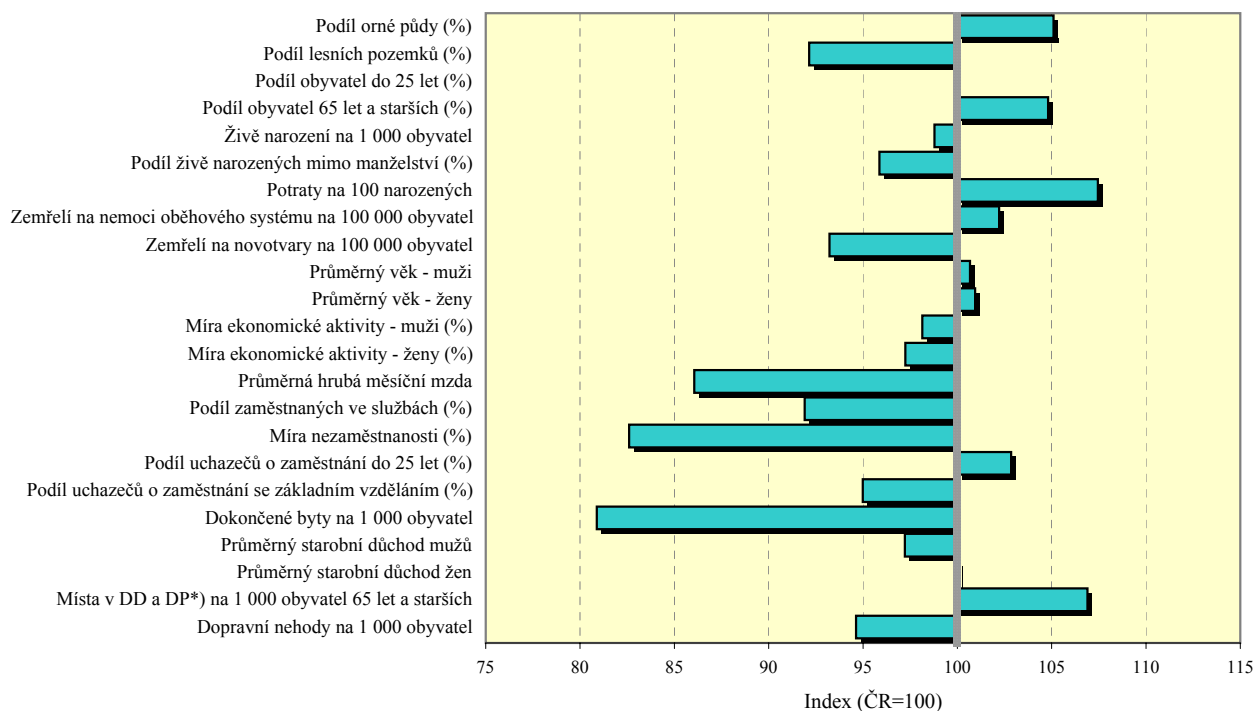

Královéhradecký kraj

Správní obvody ORP

- Broumov
- Dobruška
- Dvůr Králové nad Labem
- Hořice
- Hradec Králové
- Jaroměř

Porovnání vybraných krajských údajů s Českou republikou v roce 2005

*)DD - domovy důchodců, DP - domovy penziony pro důchodce