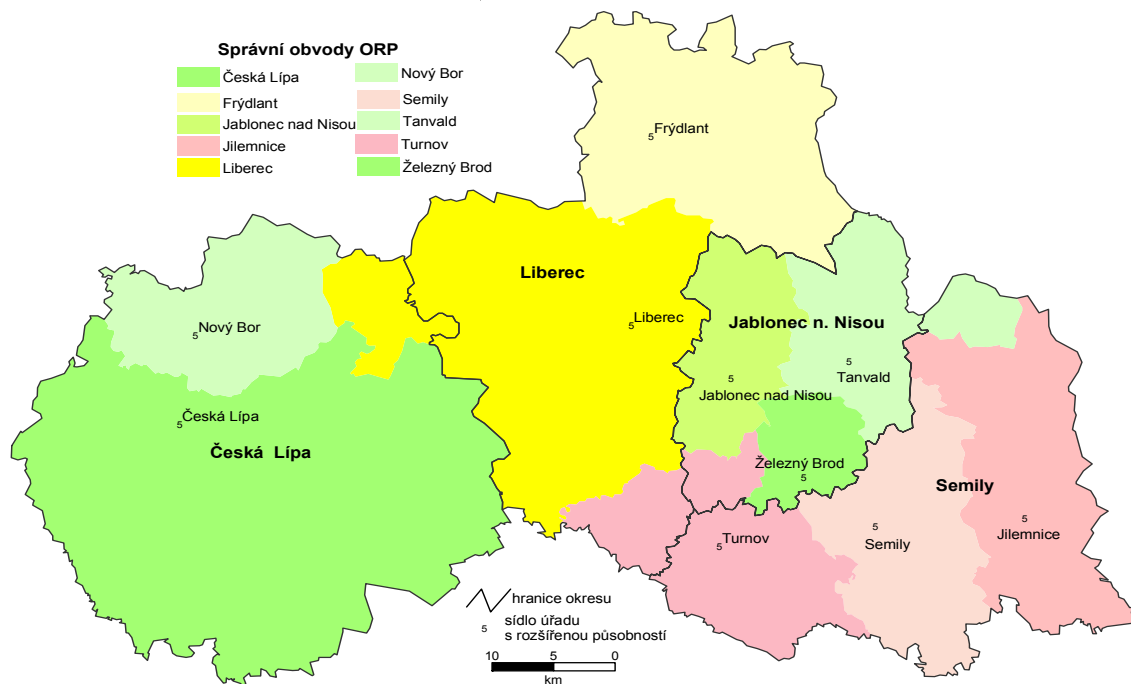

Liberecký kraj

Porovnání vybraných krajských údajů s Českou republikou v roce 2005

*DD - domovy důchodců, DP - domovy penziony pro důchodce