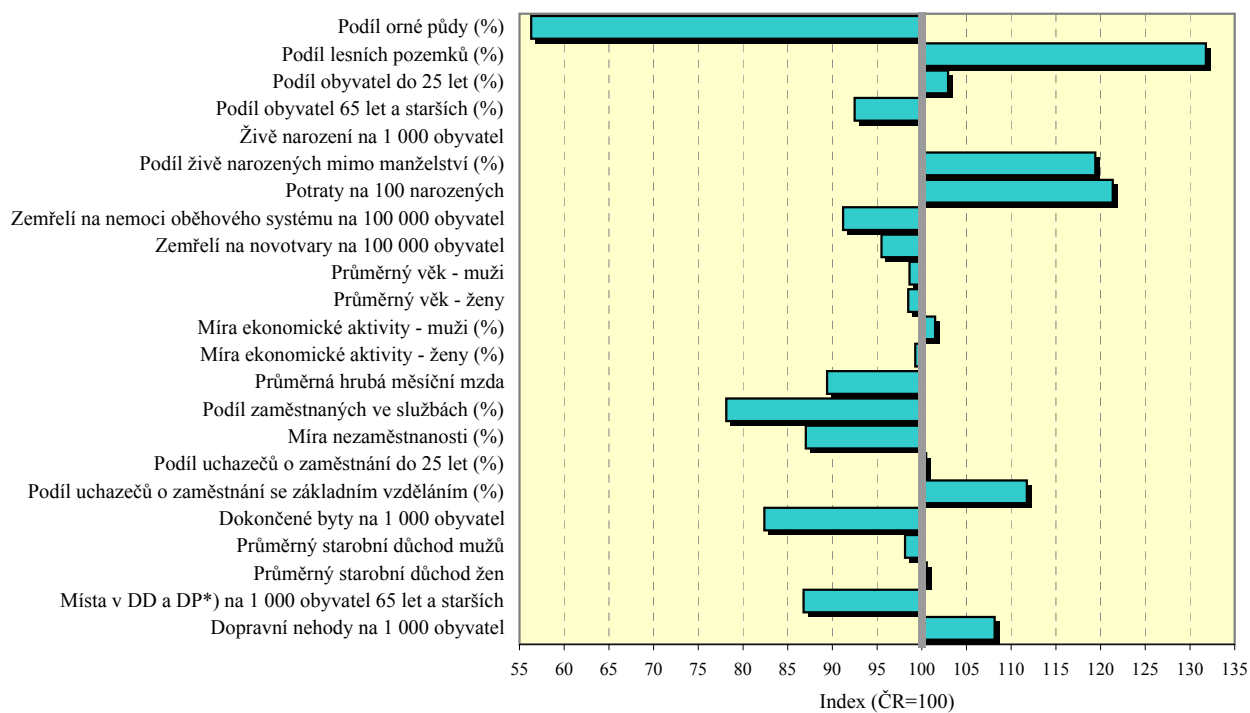

Liberecký kraj

Porovnání vybraných krajských údajů s Českou republikou v roce 2005

*DD - domovy důchodců, DP - domovy penziony pro důchodce