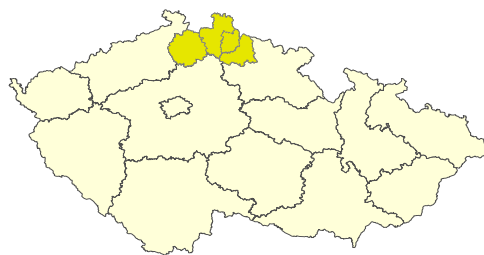

Liberecký kraj

Porovnání vybraných krajských údajů s Českou republikou v roce 2005

*DD - domovy důchodců, DP - domovy penziony pro důchodce