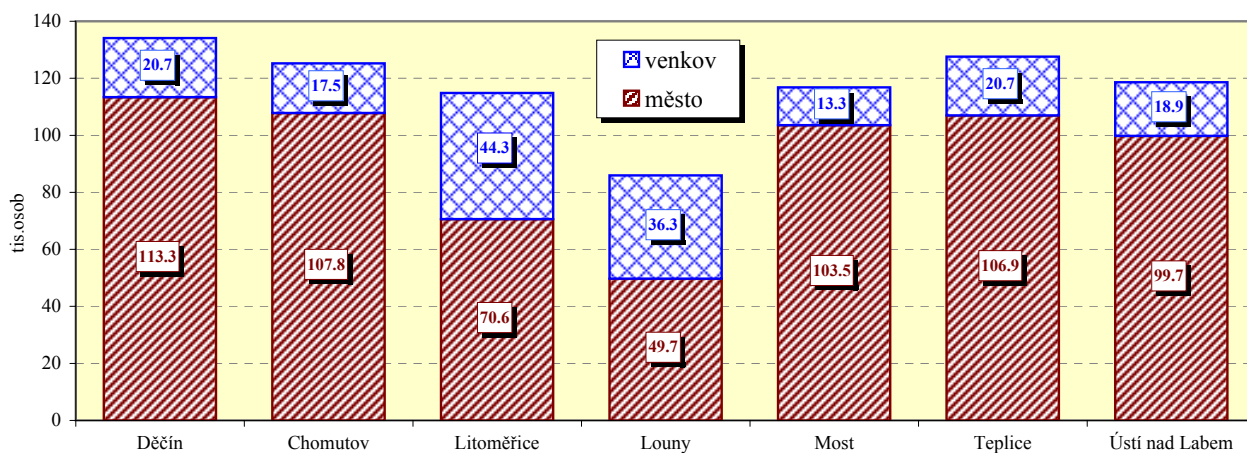

Ústecký kraj

Velikostní skupiny obcí podle počtu obyvatel k 31.12.2005

Velikostní skupina	Počet		% obyvatel	Velikostní skupina	Počet		% obyvatel
	obcí	obyvatel			obcí	obyvatel	
-199	59	7 777	0.94	5 000 - 9 999	9	62 794	7.63
200 - 499	128	42 348	5.14	10 000 - 19 999	9	141 211	17.15
500 - 999	78	53 732	6.53	20 000 - 49 999	3	72 058	8.75
1 000 - 1 999	36	49 140	5.97	50 000 - 99 999	5	315 015	38.27
2 000 - 4 999	27	79 098	9.61	100 000 +	-	-	x
kraj					354	823 173	100.0
Česká republika					6 248	10 251 079	x
% kraje v rámci ČR					5.7	8.0	x

Městské a venkovské obyvatelstvo v roce 2005

Základní charakteristika v roce 2005

Území	Rozloha (km ²)	Střední stav obyvatel	Hustota obyvatel na 1km ²	Obce	Obce se statutem města	Části obce	Průměrný věk	
							mužů	žen
Děčín	908.6	134 050	148	52	12	192	37.5	40.6
Chomutov	935.3	125 145	134	44	5	173	36.7	39.4
Litoměřice	1 032.2	115 205	111	105	10	265	38.3	41.3
Louny	1 117.6	85 887	77	70	4	219	37.6	40.5
Most	467.2	116 758	250	26	4	75	37.3	40.2
Teplice	469.2	127 749	272	34	8	114	37.7	40.6
Ústí nad Labem	404.4	118 183	293	23	3	102	37.4	40.5
kraj	5 334.6	822 977	154	354	46	1 140	37.5	40.4
Česká republika	78 867.1	10 234 092	130	6 248	529	15 086	38.4	41.5
% kraje v rámci ČR	6.8	8.0	x	5.7	8.7	7.6	x	x