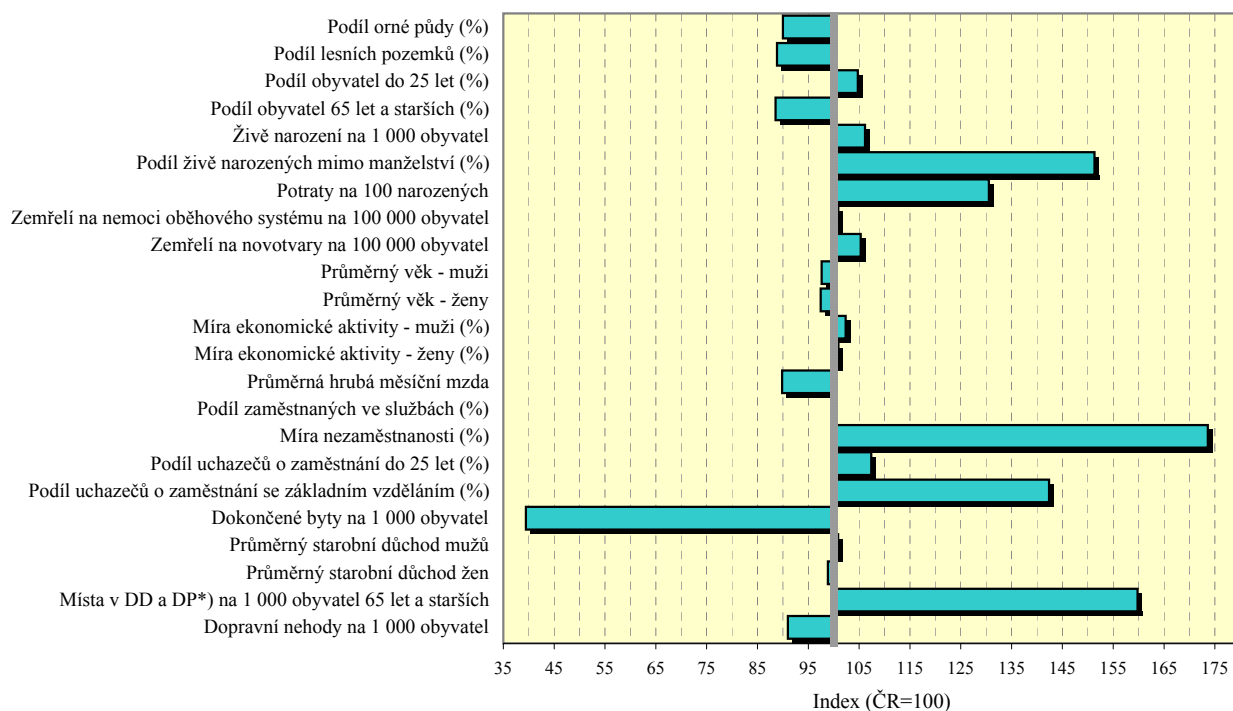

Ústecký kraj

Porovnání vybraných krajských údajů s Českou republikou v roce 2005

*)DD - domovy důchodců, DP - domovy penziony pro důchodce