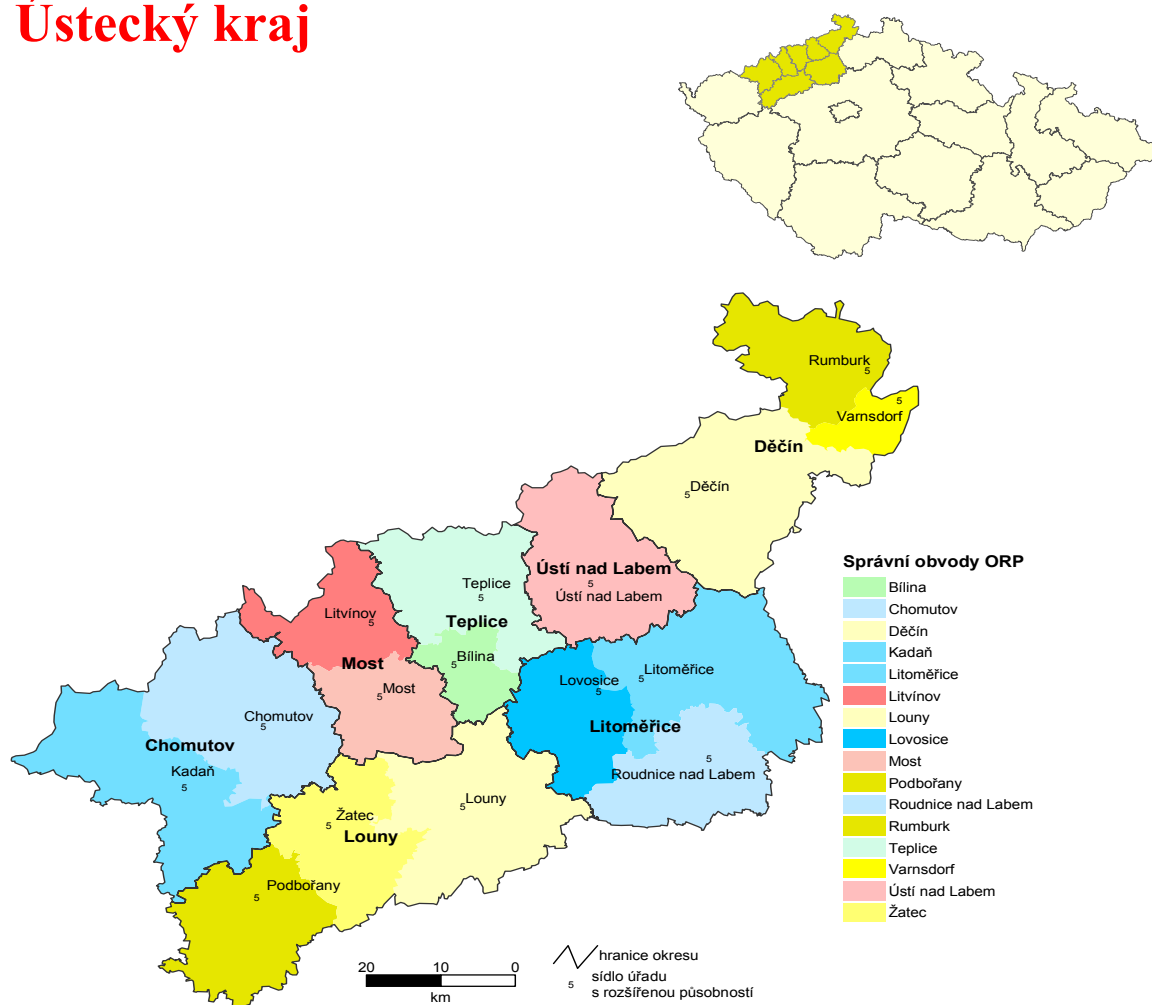

Ústecký kraj

Porovnání vybraných krajských údajů s Českou republikou v roce 2005

*)DD - domovy důchodců, DP - domovy penziony pro důchodce