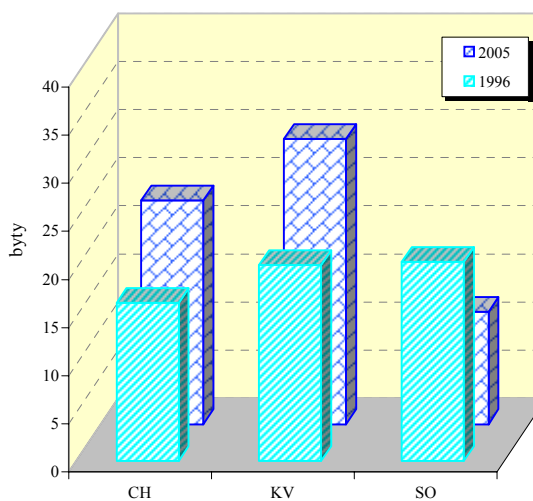

Karlovarský kraj

Vybrané ukazatele školství

Ukazatel	1997/98	1998/99	1999/00	2000/01	2001/02	2002/03	2003/04	2004/05	2005/06
Mateřské školy	167	164	160	155	151	147	140	138	118
Děti	9 208	9 113	8 799	8 561	8 140	8 183	8 227	8 197	8 039
Základní školy	111	111	112	109	109	109	107	102	98
Žáci	32 952	32 716	32 547	32 209	31 430	30 570	29 236	27 819	26 639
Střední odborné školy	30	27	26	25	25	25	25	24	24
Žáci celkem		5 757	5 516	6 078	6 095	6 045	6 118	6 391	6 335
Gymnázia	8	8	8	8	8	8	8	9	9
Žáci celkem	3 192	3 146	3 144	3 280	3 188	3 327	3 293	3 362	3 448
Střední odborná učiliště	26	22	20	19	19	18	19	19	26
Žáci celkem		5 279	5 568	5 800	5 959	5 944	6 289	6 321	6 097
Vyšší odborné školy	2	2	2	2	2	2	2	2	2
Žáci celkem	137	213	220	196	230	232	235	233	261

Zahájené byty na 10 000 obyvatel v kraji

Zahájené byty na 10 000 obyvatel v okresech

Vybrané ukazatele dopravy

Ukazatel	2001	2003	2005	Ukazatel	2001	2003	2005
Provozovaná vozidla celkem	141 888	149 562	159 882	Délka komunikací celkem v km	2 046.8	2 045.8	2 043.6
z toho : osobní automobily	97 697	103 952	111 308	v tom dálnice	-	-	-
nákladní automobily	8 047	8 983	10 656	silnice 1.třídy	222.0	222.1	226.1
motocykly	14 107	14 407	15 015	silnice 2.třídy	562.2	562.6	562.6
autobusy	519	569	588	silnice 3.třídy	1 262.6	1 261.0	1 254.9