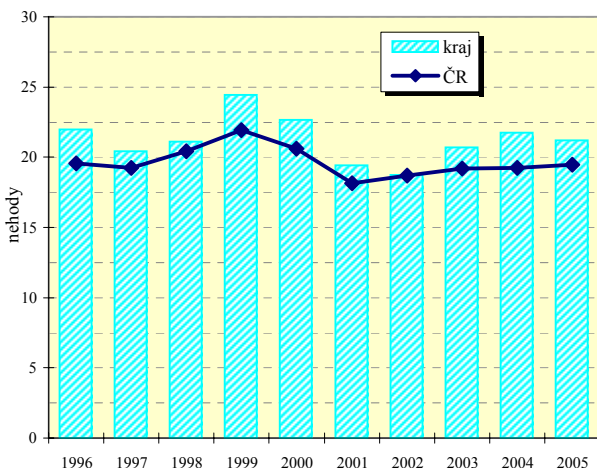

Dopravní nehody na 1 000 obyvatel v kraji