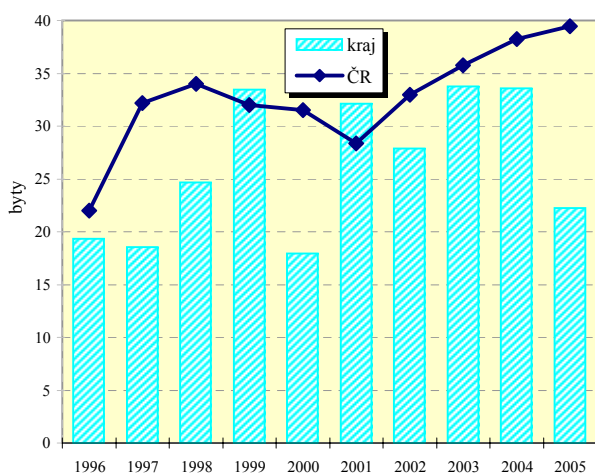

Karlovarský kraj

Vybrané ukazatele školství

Ukazatel	1997/98	1998/99	1999/00	2000/01	2001/02	2002/03	2003/04	2004/05	2005/06
Mateřské školy	167	164	160	155	151	147	140	138	118
Děti	9 208	9 113	8 799	8 561	8 140	8 183	8 227	8 197	8 039
Základní školy	111	111	112	109	109	109	107	102	98
Žáci	32 952	32 716	32 547	32 209	31 430	30 570	29 236	27 819	26 639
Střední odborné školy	30	27	26	25	25	25	25	24	24
Žáci celkem		5 757	5 516	6 078	6 095	6 045	6 118	6 391	6 335
Gymnázia	8	8	8	8	8	8	8	9	9
Žáci celkem	3 192	3 146	3 144	3 280	3 188	3 327	3 293	3 362	3 448
Střední odborná učiliště	26	22	20	19	19	18	19	19	26
Žáci celkem		5 279	5 568	5 800	5 959	5 944	6 289	6 321	6 097
Vyšší odborné školy	2	2	2	2	2	2	2	2	2
Žáci celkem	137	213	220	196	230	232	235	233	261

Zahájené byty na 10 000 obyvatel v kraji

Zahájené byty na 10 000 obyvatel v okresech

Vybrané ukazatele dopravy

Ukazatel	2001	2003	2005	Ukazatel	2001	2003	2005
Provozovaná vozidla celkem	141 888	149 562	159 882	Délka komunikací celkem v km	2 046.8	2 045.8	2 043.6
z toho : osobní automobily	97 697	103 952	111 308	v tom dálnice	-	-	-
nákladní automobily	8 047	8 983	10 656	silnice 1.třídy	222.0	222.1	226.1
motocykly	14 107	14 407	15 015	silnice 2.třídy	562.2	562.6	562.6
autobusy	519	569	588	silnice 3.třídy	1 262.6	1 261.0	1 254.9