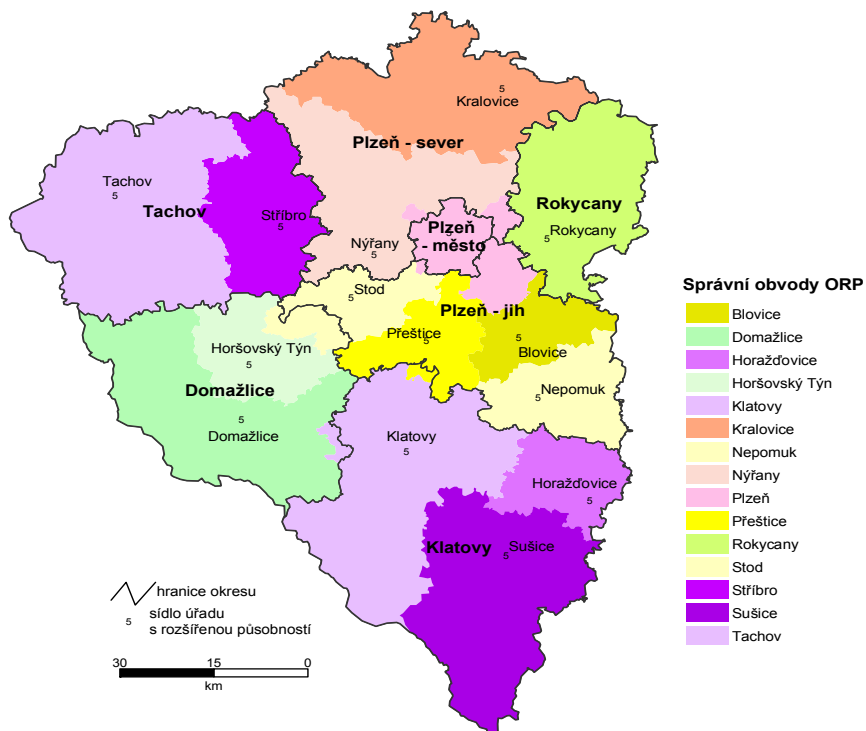

Plzeňský kraj

Porovnání vybraných krajských údajů s Českou republikou v roce 2005

*)DD - domovy důchodců, DP - domovy penziony pro důchodce