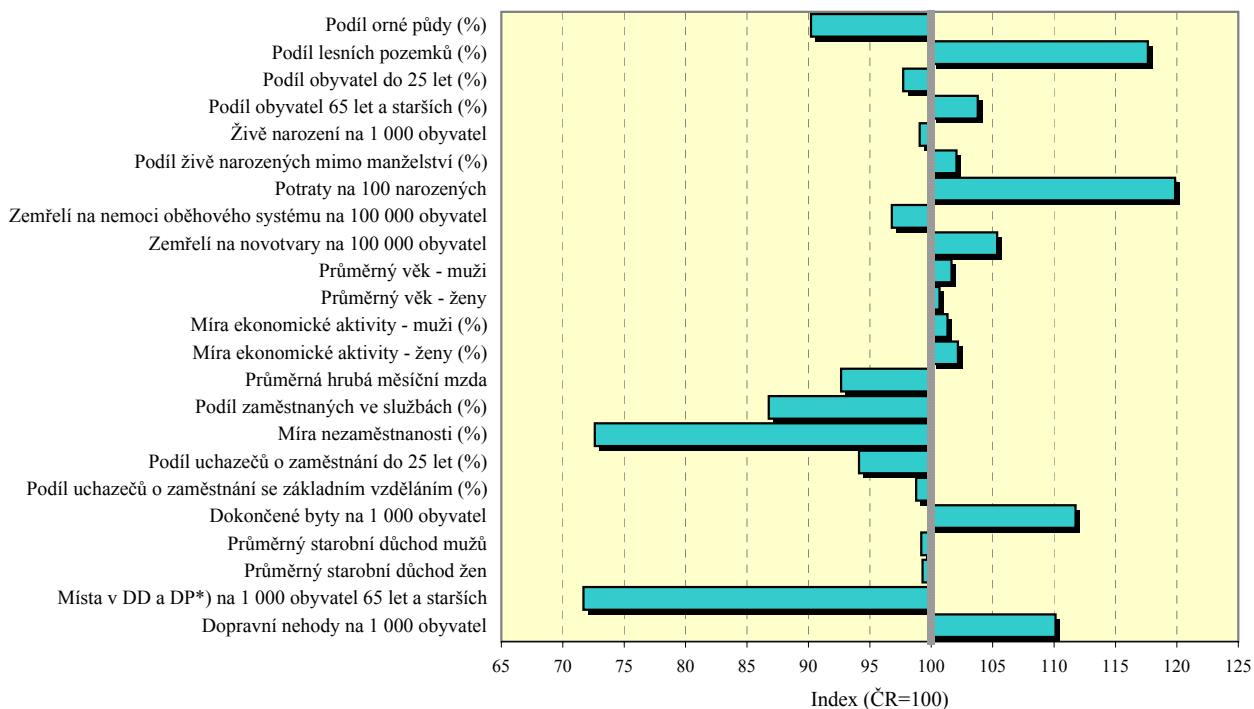

Plzeňský kraj

Porovnání vybraných krajských údajů s Českou republikou v roce 2005

*)DD - domovy důchodců, DP - domovy penziony pro důchodce