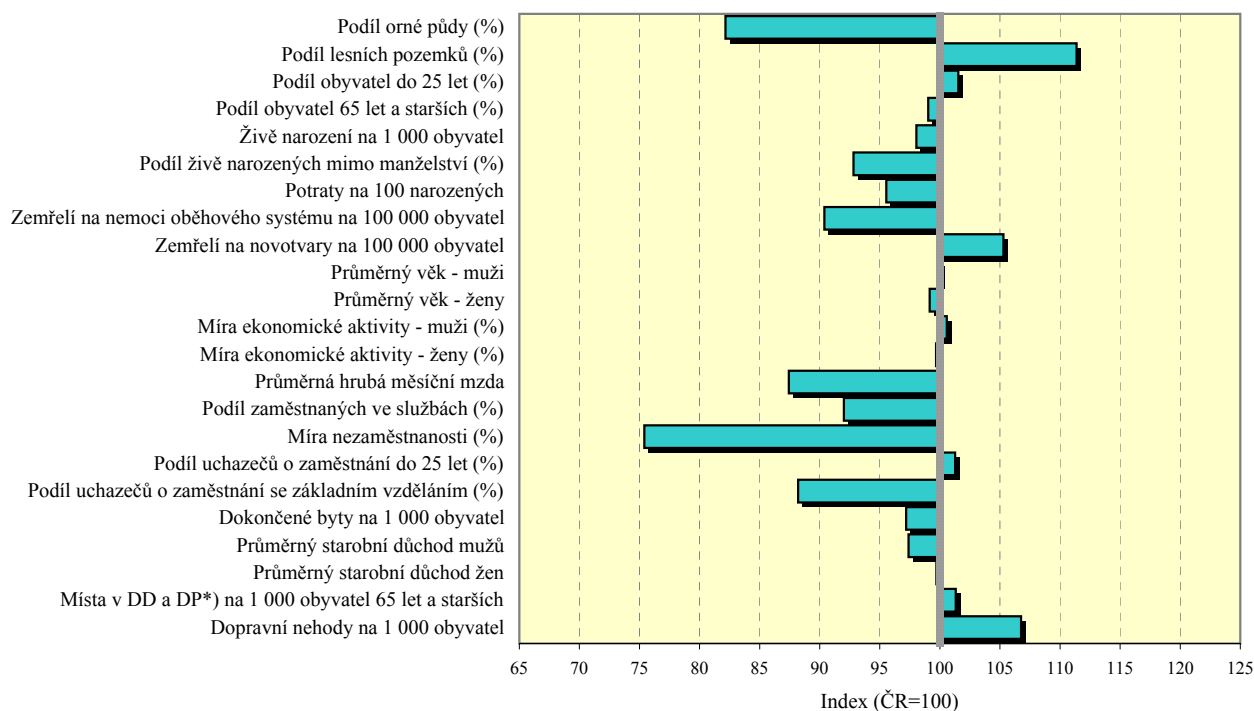

Jihočeský kraj

Porovnání vybraných krajských údajů s Českou republikou v roce 2005

*)DD - domovy důchodců, DP - domovy penziony pro důchodce