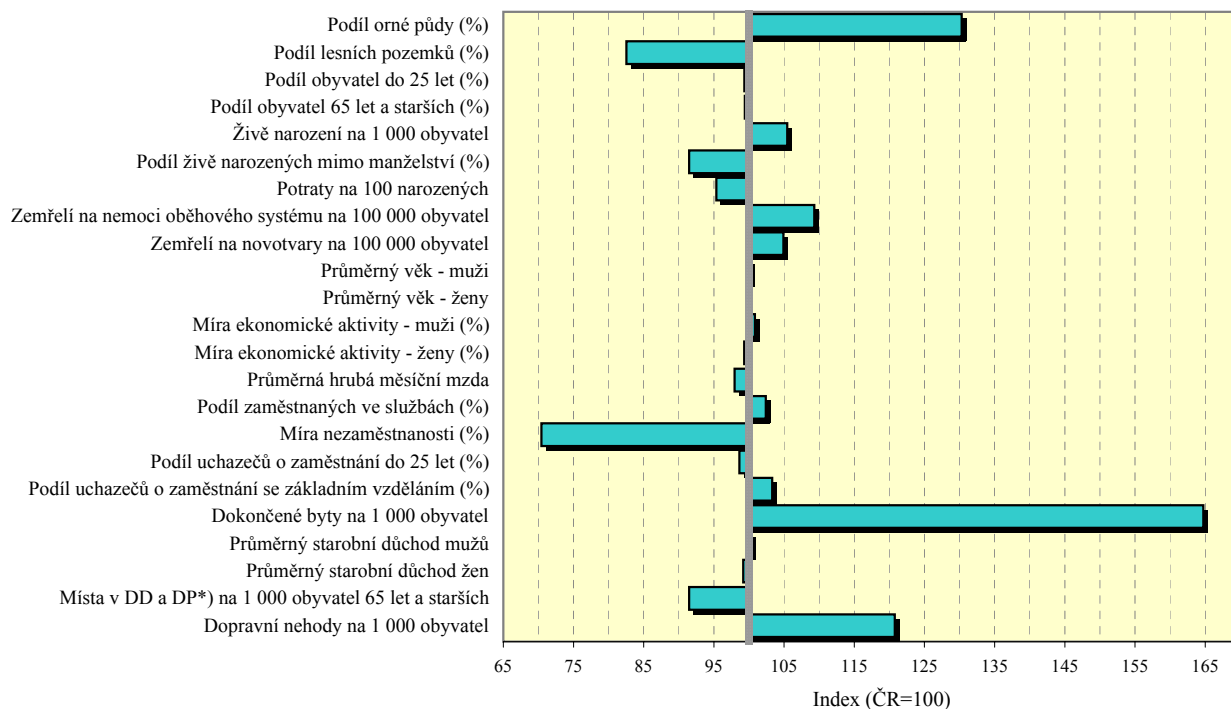

Středočeský kraj

Porovnání vybraných krajských údajů s Českou republikou v roce 2005

*)DD - domovy důchodců, DP - domovy penziony pro důchodce