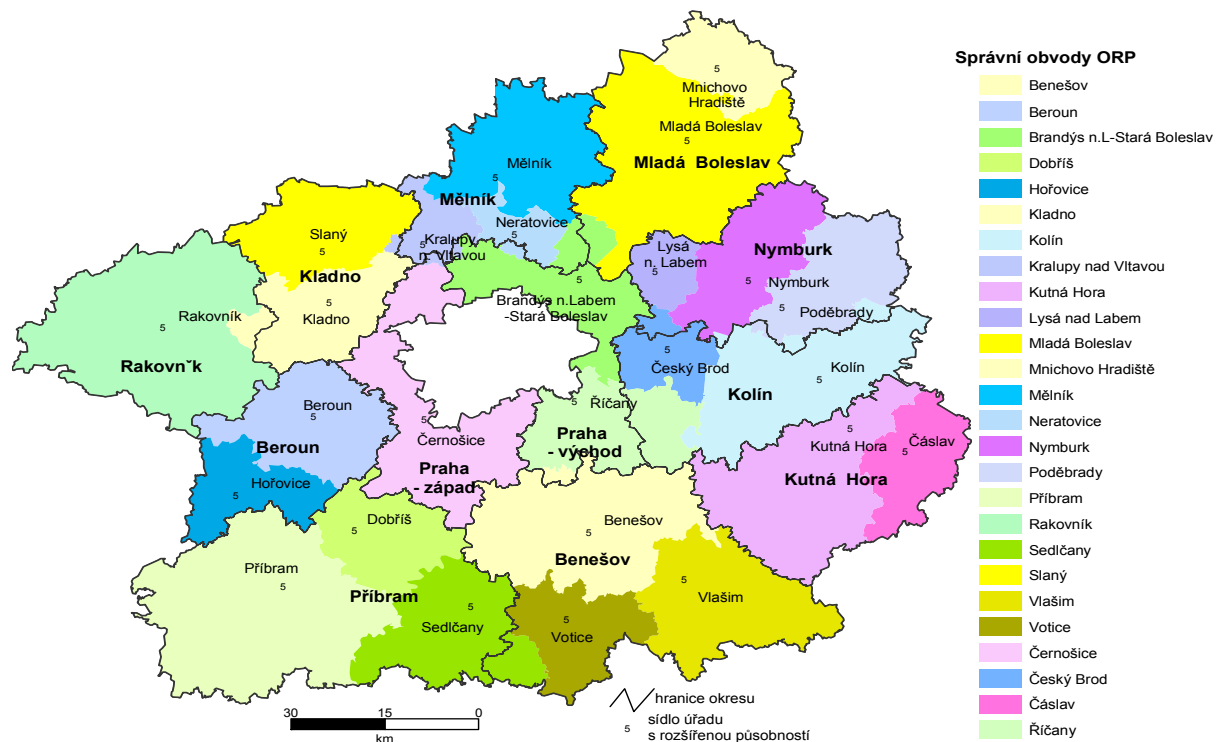

Středočeský kraj

Porovnání vybraných krajských údajů s Českou republikou v roce 2005

*)DD - domovy důchodců, DP - domovy penziony pro důchodce