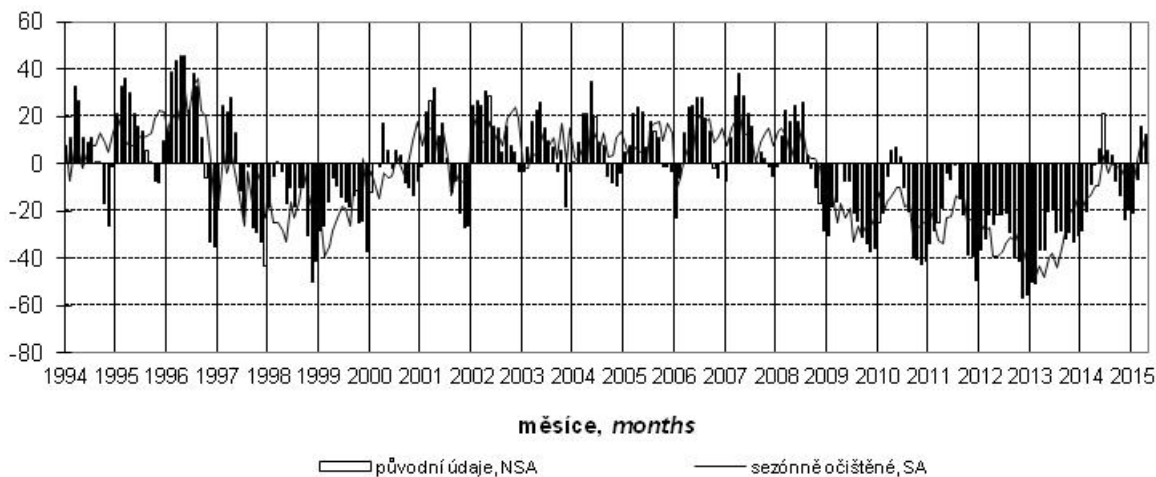

Konjunkturální průzkum ve stavebních podnicích *Business Cycle Survey in Construction*

Očekávaná ekonomická situace ve stavebnictví *Expected economic situation in construction*

salda v %
balances in %

Očekávaná celková poptávka ve stavebnictví *Expected total demand in construction*

salda v %
balances in %

Indikátor důvěry ve stavebnictví *Confidence indicator in construction*

salda v %
balances in %

Názory podniků na vývoj v příštích 3 měsících podle počtu zaměstnanců (sezónně neočištěno)
Expected development in enterprises by number of employees in next three months (not seasonally adjusted)