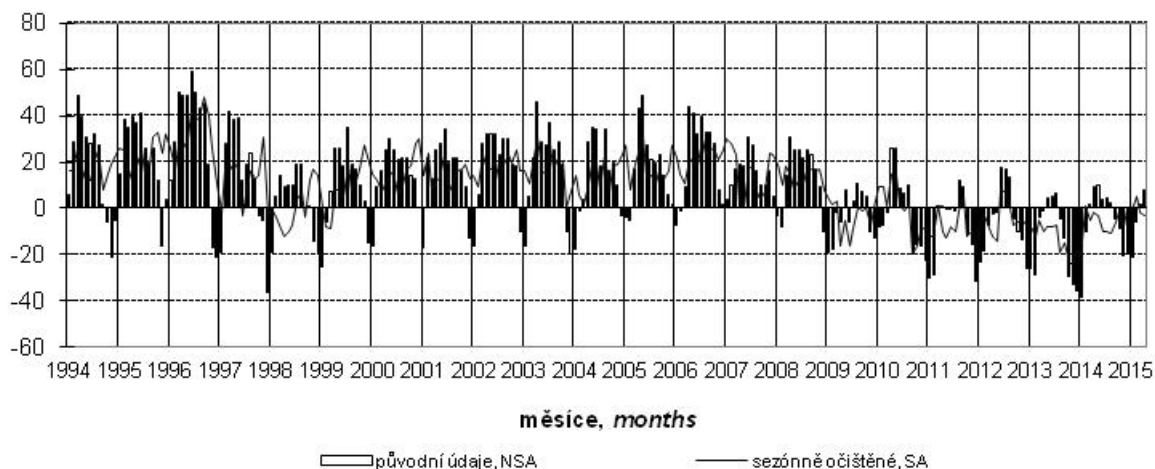

Konjunkturální průzkum ve stavebních podnicích *Business Cycle Survey in Construction*

Očekávaná ekonomická situace ve stavebnictví *Expected economic situation in construction*

salda v %
balances in %

Očekávaná celková poptávka ve stavebnictví *Expected total demand in construction*

salda v %
balances in %

Indikátor důvěry ve stavebnictví *Confidence indicator in construction*

salda v %
balances in %

Názory podniků na vývoj v příštích 3 měsících podle počtu zaměstnanců (sezónně neočištěno)
Expected development in enterprises by number of employees in next three months (not seasonally adjusted)