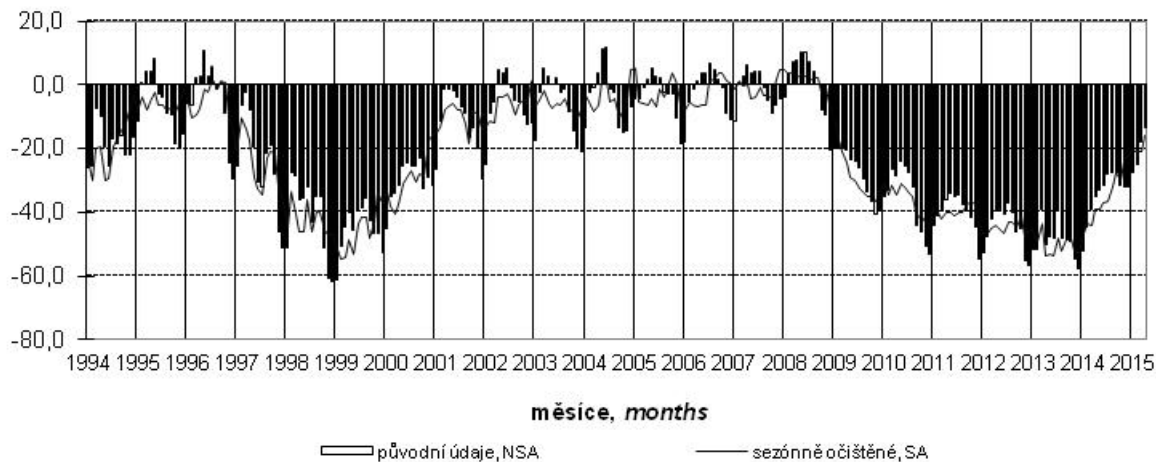

Konjunkturální průzkum ve stavebních podnicích *Business Cycle Survey in Construction*

Očekávaná ekonomická situace ve stavebnictví *Expected economic situation in construction*

salda v %
balances in %

Očekávaná celková poptávka ve stavebnictví *Expected total demand in construction*

salda v %
balances in %

Indikátor důvěry ve stavebnictví *Confidence indicator in construction*

salda v %
balances in %

Názory podniků na vývoj v příštích 3 měsících podle počtu zaměstnanců (sezónně neočištěno)
Expected development in enterprises by number of employees in next three months (not seasonally adjusted)