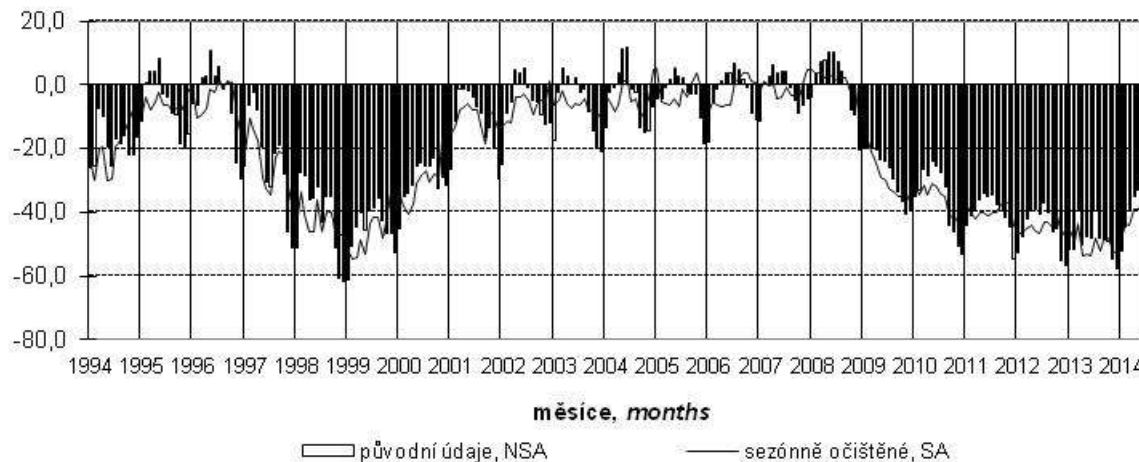

Konjunkturální průzkum ve stavebních podnicích *Business Cycle Survey in Construction*

Očekávaná ekonomická situace ve stavebnictví *Expected economic situation in construction*

salda v %
balances in %

Očekávaná celková poptávka ve stavebnictví *Expected total demand in construction*

salda v %
balances in %

Indikátor důvěry ve stavebnictví *Confidence indicator in construction*

salda v %
balances in %

Názory podniků na vývoj v příštích 3 měsících podle počtu zaměstnanců (sezónně neočištěno)
Expected development in enterprises by number of employees in next three months (not seasonally adjusted)