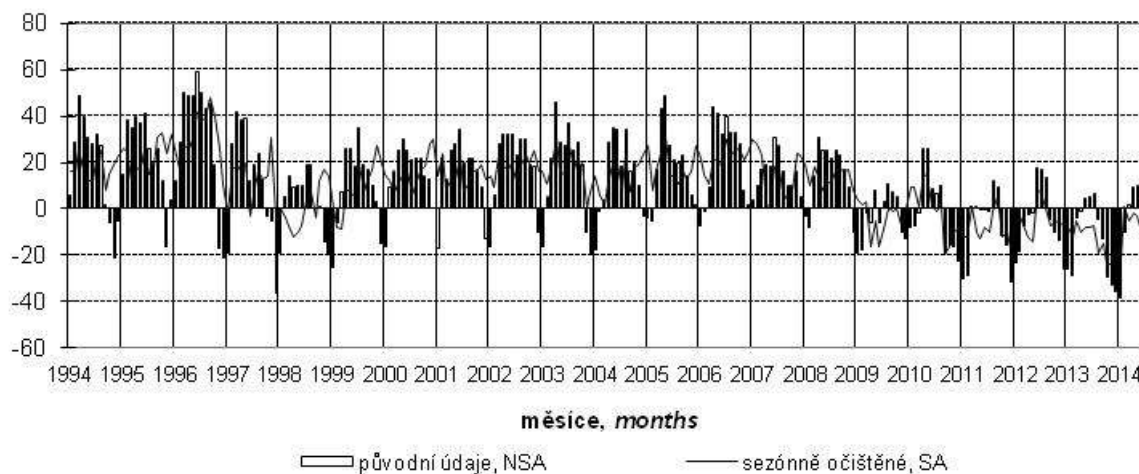

Konjunkturální průzkum ve stavebních podnicích *Business Cycle Survey in Construction*

Očekávaná ekonomická situace ve stavebnictví *Expected economic situation in construction*

salda v %
balances in %

Očekávaná celková poptávka ve stavebnictví *Expected total demand in construction*

salda v %
balances in %

Indikátor důvěry ve stavebnictví *Confidence indicator in construction*

salda v %
balances in %

Názory podniků na vývoj v příštích 3 měsících podle počtu zaměstnanců (sezónně neočištěno)
Expected development in enterprises by number of employees in next three months (not seasonally adjusted)