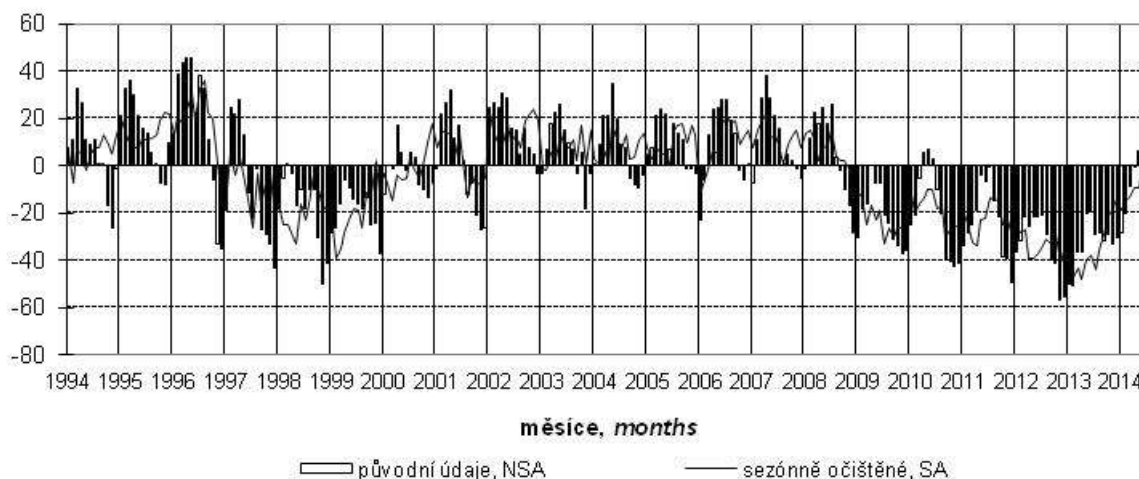

Konjunkturální průzkum ve stavebních podnicích *Business Cycle Survey in Construction*

Očekávaná ekonomická situace ve stavebnictví *Expected economic situation in construction*

salda v %
balances in %

Očekávaná celková poptávka ve stavebnictví *Expected total demand in construction*

salda v %
balances in %

Indikátor důvěry ve stavebnictví *Confidence indicator in construction*

salda v %
balances in %

Názory podniků na vývoj v příštích 3 měsících podle počtu zaměstnanců (sezónně neočištěno)
Expected development in enterprises by number of employees in next three months (not seasonally adjusted)