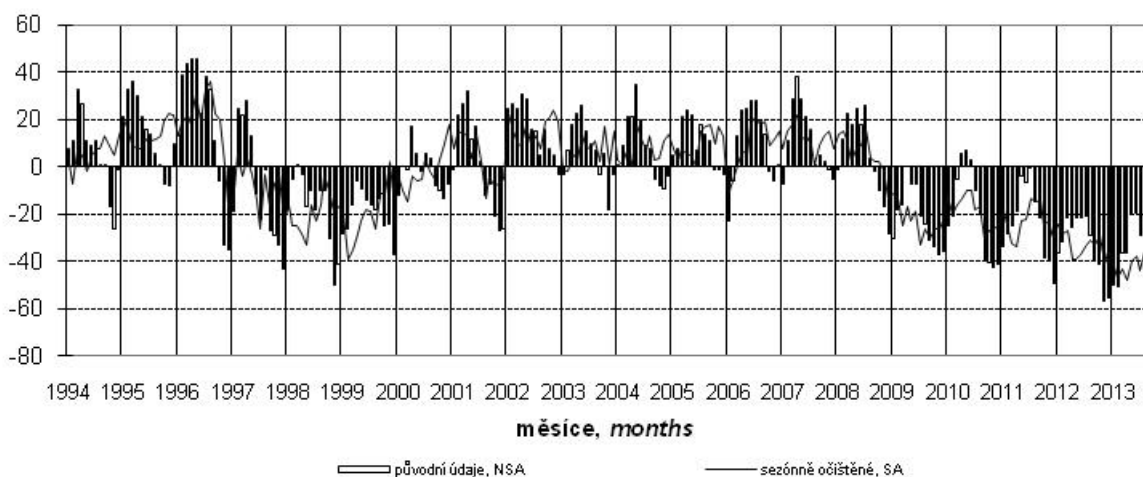

Konjunkturální průzkum ve stavebních podnicích *Business Cycle Survey in Construction*

Očekávaná ekonomická situace ve stavebnictví *Expected economic situation in construction*

salda v %
balances in %

Očekávaná celková poptávka ve stavebnictví *Expected total demand in construction*

salda v %
balances in %

Indikátor důvěry ve stavebnictví *Confidence indicator in construction*

salda v %
balances in %

Názory podniků na vývoj v příštích 3 měsících podle počtu zaměstnanců (sezónně neočištěno)
Expected development in enterprises by number of employees in next three months (not seasonally adjusted)