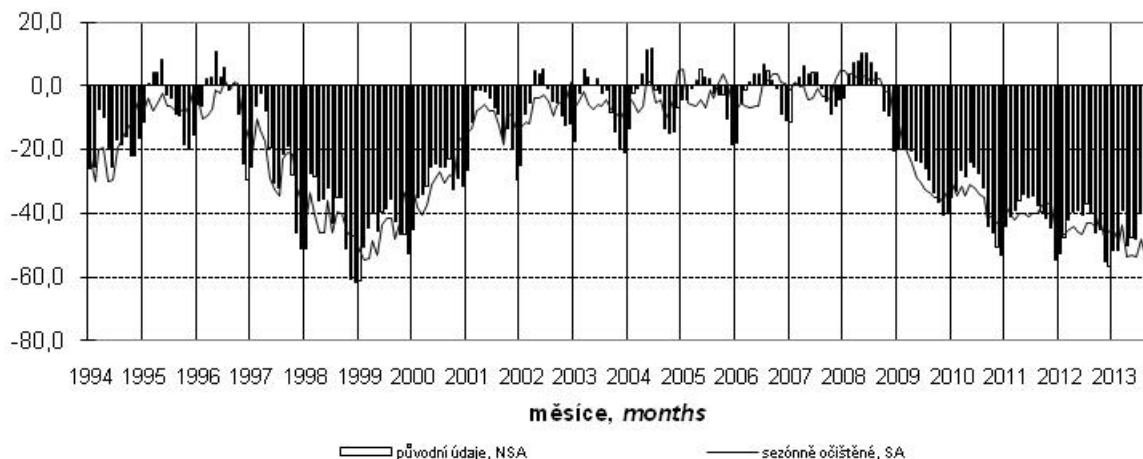

Konjunkturální průzkum ve stavebních podnicích *Business Cycle Survey in Construction*

Očekávaná ekonomická situace ve stavebnictví *Expected economic situation in construction*

salda v %
balances in %

Očekávaná celková poptávka ve stavebnictví *Expected total demand in construction*

salda v %
balances in %

Indikátor důvěry ve stavebnictví *Confidence indicator in construction*

salda v %
balances in %

Názory podniků na vývoj v příštích 3 měsících podle počtu zaměstnanců (sezónně neočištěno)
Expected development in enterprises by number of employees in next three months (not seasonally adjusted)