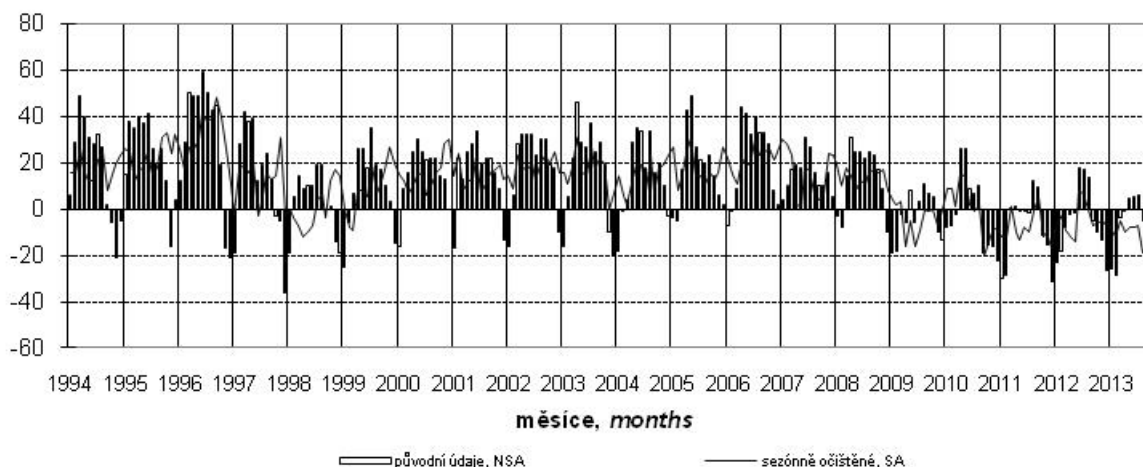

Konjunkturální průzkum ve stavebních podnicích *Business Cycle Survey in Construction*

Očekávaná ekonomická situace ve stavebnictví *Expected economic situation in construction*

salda v %
balances in %

Očekávaná celková poptávka ve stavebnictví *Expected total demand in construction*

salda v %
balances in %

Indikátor důvěry ve stavebnictví *Confidence indicator in construction*

salda v %
balances in %

Názory podniků na vývoj v příštích 3 měsících podle počtu zaměstnanců (sezónně neočištěno)
Expected development in enterprises by number of employees in next three months (not seasonally adjusted)