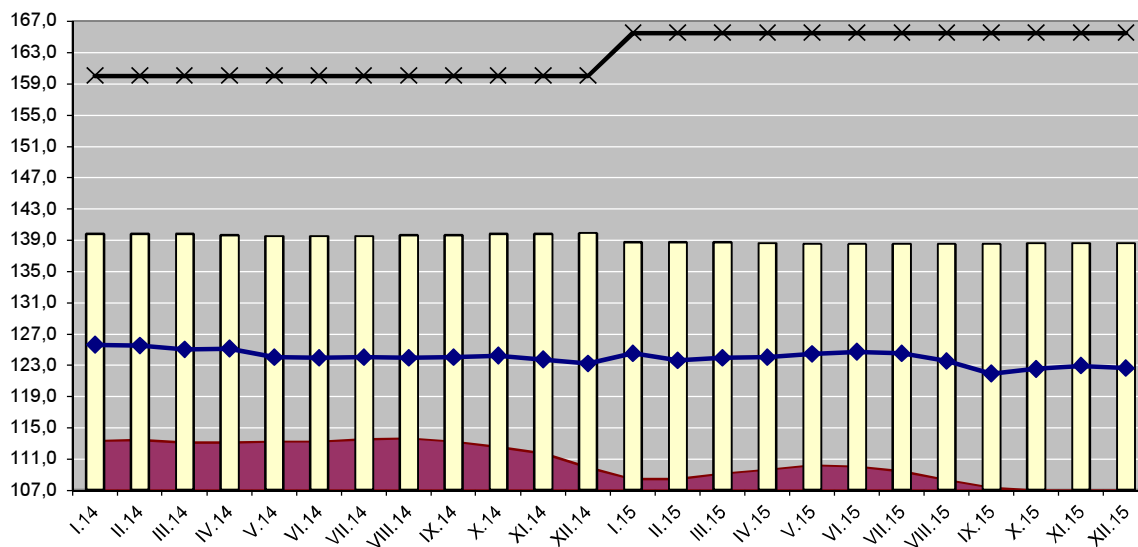

## Indexy cen průmyslových výrobců

### Industrial producer price indices

průměr 2005 = 100 / 2005 average = 100

■ Výrobky a služby zpracovatelského průmyslu / Manufactured products

■ Elektrina, plyn, pára a klimatizovaný vzduch / Electricity, gas, steam and air conditioning