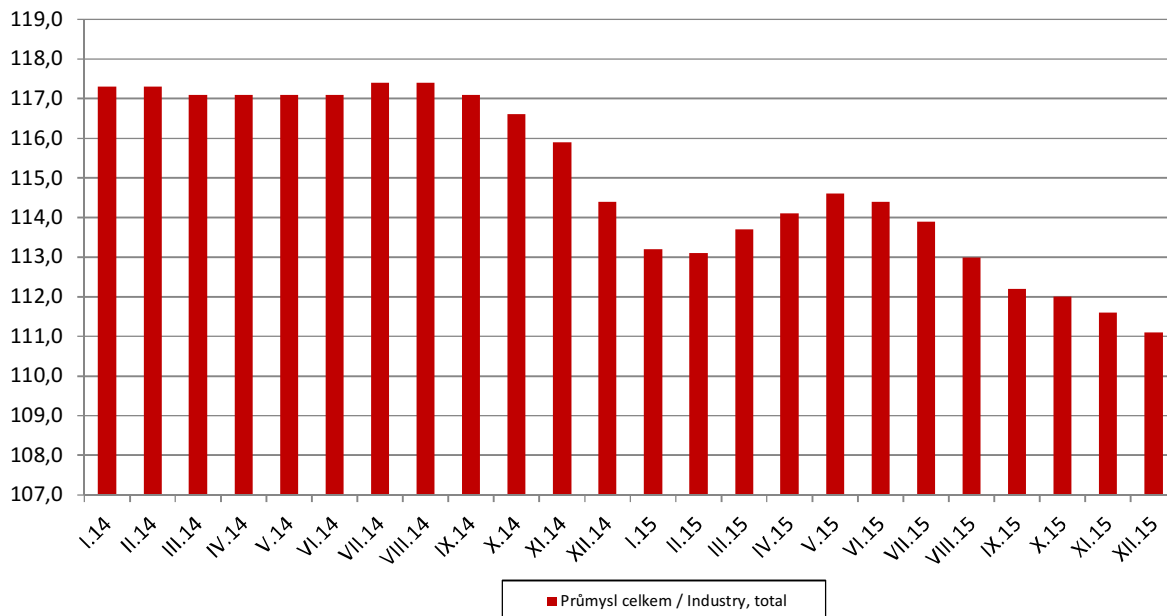

## Indexy cen průmyslových výrobců

### Industrial producer price indices

průměr 2005 = 100 / 2005 average = 100

■ Výrobky a služby zpracovatelského průmyslu / Manufactured products

■ Elektrina, plyn, pára a klimatizovaný vzduch / Electricity, gas, steam and air conditioning