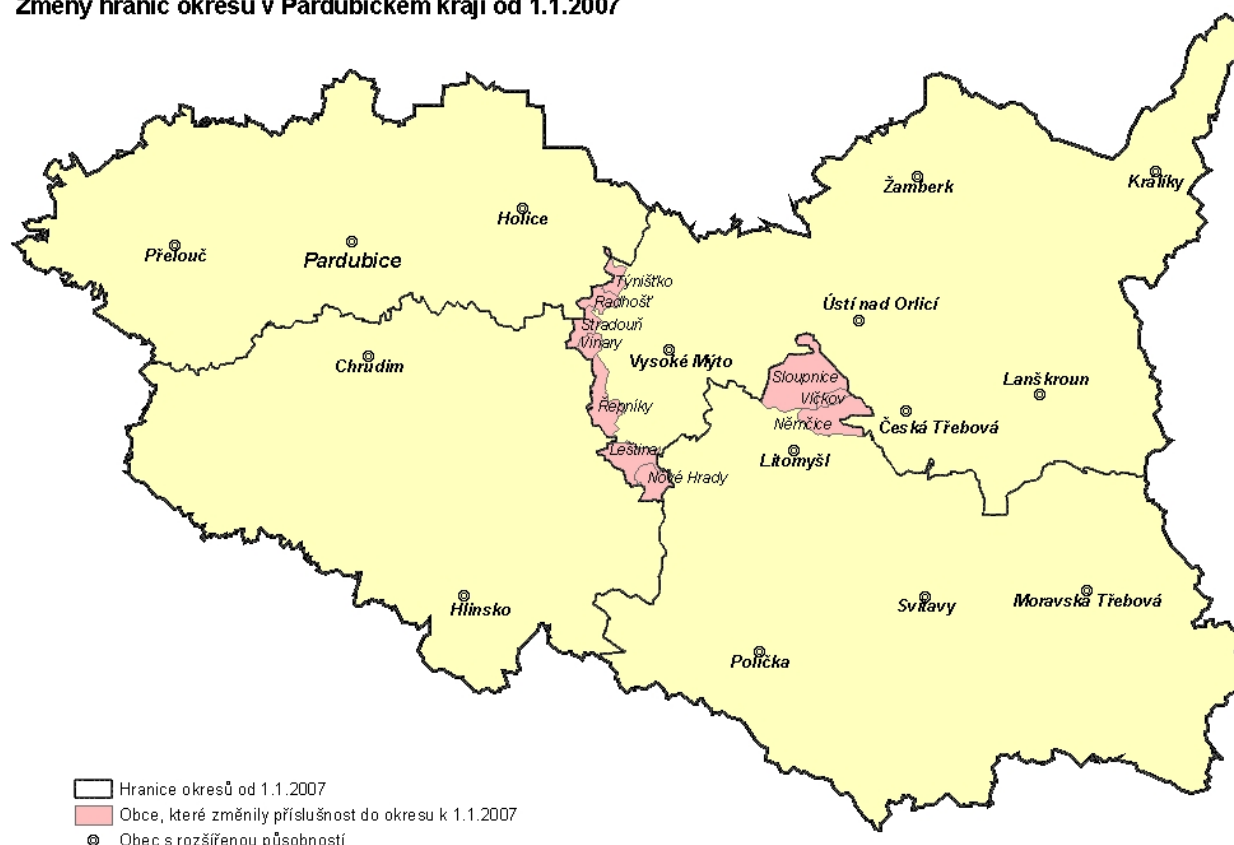

## ZMĚNY V ÚZEMNÍ STRUKTUŘE OKRESŮ OD 1. 1. 2007

Na základě vyhlášky č. 513/2006 Sb., ze dne 3. listopadu 2006, kterou se mění vyhláška č. 564/2002 Sb., o stanovení území okresů České republiky a území obvodů hlavního města Prahy, ve znění pozdějších předpisů došlo téměř ve všech krajích České republiky (kromě Ústeckého kraje) ke změnám hranic okresů. Vyhláška nabyla účinnosti dnem 1. ledna 2007.

Smyslem této vyhlášky bylo sladění území okresů se správními obvody obcí s rozšířenou působností. Jedná se o případy, kdy správní obvody ORP byly vytvořeny přes hranice okresů v rámci "bývalého" kraje (podle zákona č. 36/1960 Sb., o územním členění státu). Změnu nebylo možno provést, pokud by obec přecházela z jednoho kraje do druhého (nelze bez novely citovaného zákona).

### Změny hranic okresů v Pardubickém kraji od 1.1.2007

V Pardubickém kraji se změny týkaly 10 obcí (viz následující tabulka). Ve struktuře správních obvodů obcí s rozšířenou působností ani obcí s pověřeným obecním úřadem k žádným změnám nedošlo.