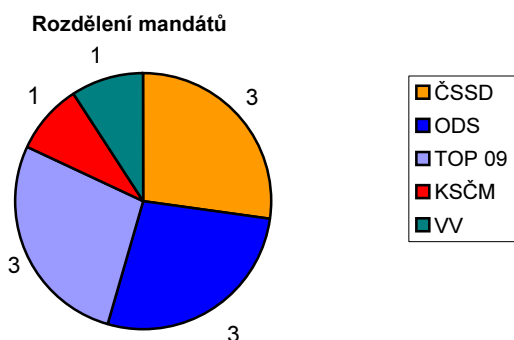

VOLBY DO POSLANECKÉ SNĚMOVNY PARLAMENTU ČR 28.5 - 29.5.2010

Graf č. 4 Rozdělení mandátů v krajích ČR

Volby do PS 2010, Královéhradecký kraj