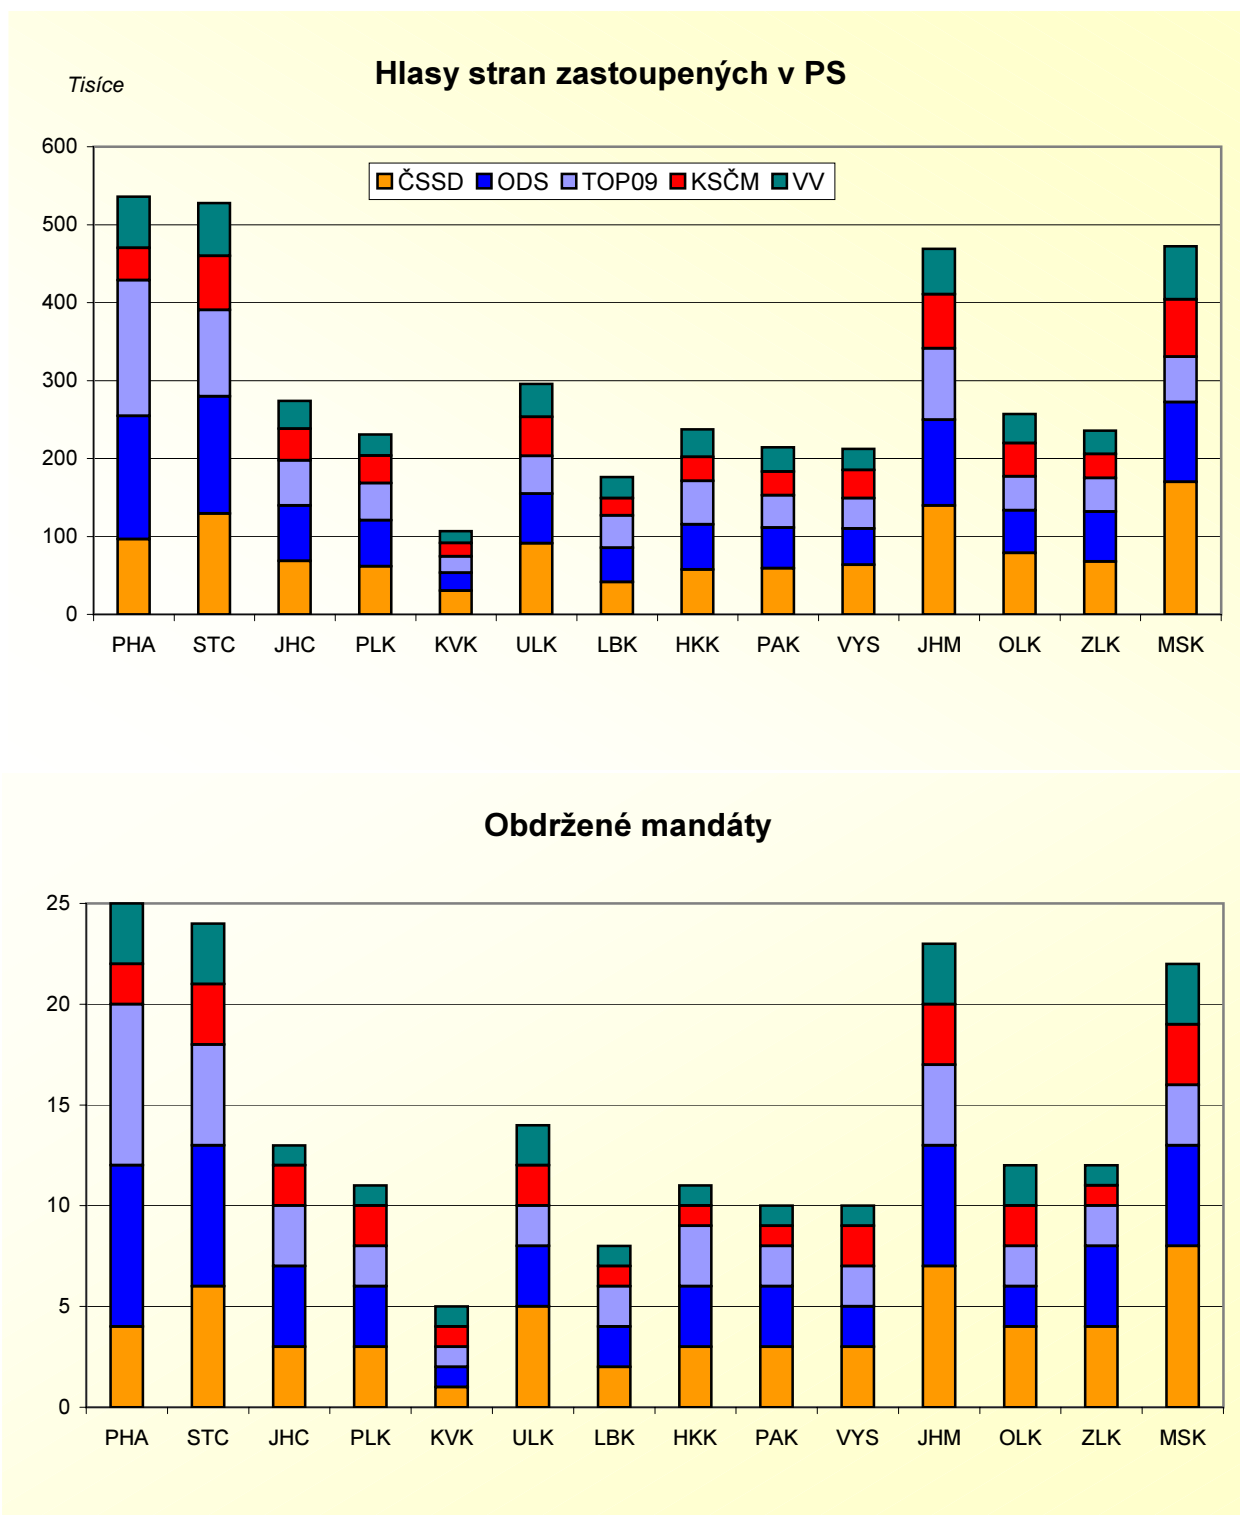

VOLBY DO POSLANECKÉ SNĚMOVNY PARLAMENTU ČR 28.5 - 29.5.2010

Graf č. 2 Získané hlasy a mandáty pro strany v krajích ČR