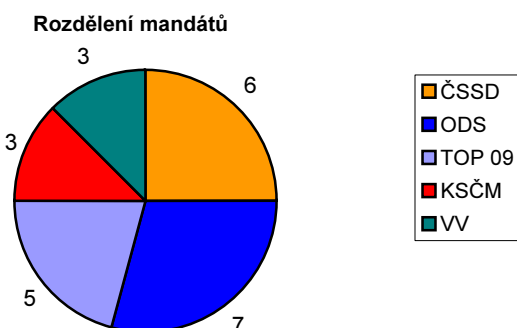

Volby do PS 2010, Středočeský kraj