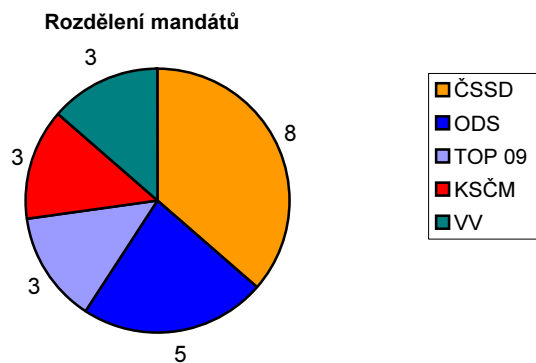

Volby do PS 2010, Vysočina

Volby do PS 2010, Jihomoravský kraj

Volby do PS 2010, Olomoucký kraj

Volby do PS 2010, Zlínský kraj

Volby do PS 2010, Moravskoslezský kraj

VOLBY DO POSLANECKÉ SNĚMOVNY PARLAMENTU ČR 28.5. – 29.5.2010