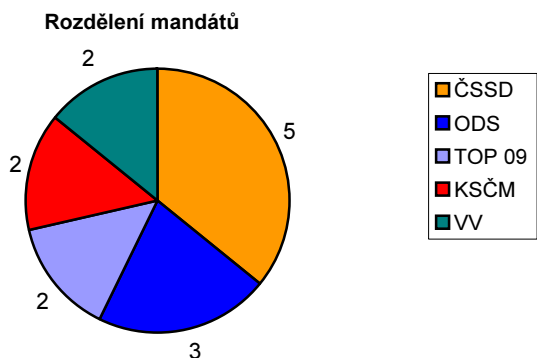

Volby do PS 2010, ČR celkem

Volby do PS 2010, Hl.m.Praha

Volby do PS 2010, Středočeský kraj

Volby do PS 2010, Jihočeský kraj

Volby do PS 2010, Plzeňský kraj

Volby do PS 2010, Karlovarský kraj

Volby do PS 2010, Ústecký kraj