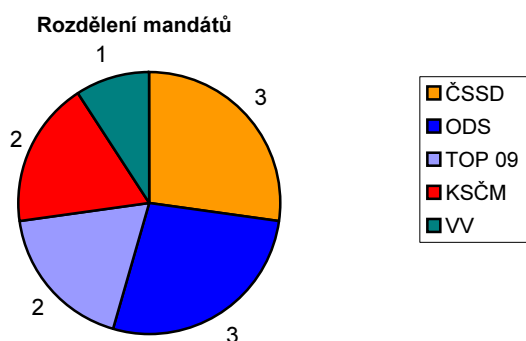

Volby do PS 2010, ČR celkem

Volby do PS 2010, Hl.m.Praha

Volby do PS 2010, Středočeský kraj

Volby do PS 2010, Jihočeský kraj

Volby do PS 2010, Plzeňský kraj

Volby do PS 2010, Karlovarský kraj

Volby do PS 2010, Ústecký kraj