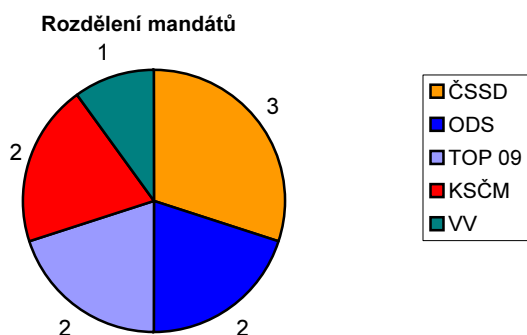

Volby do PS 2010, Vysočina