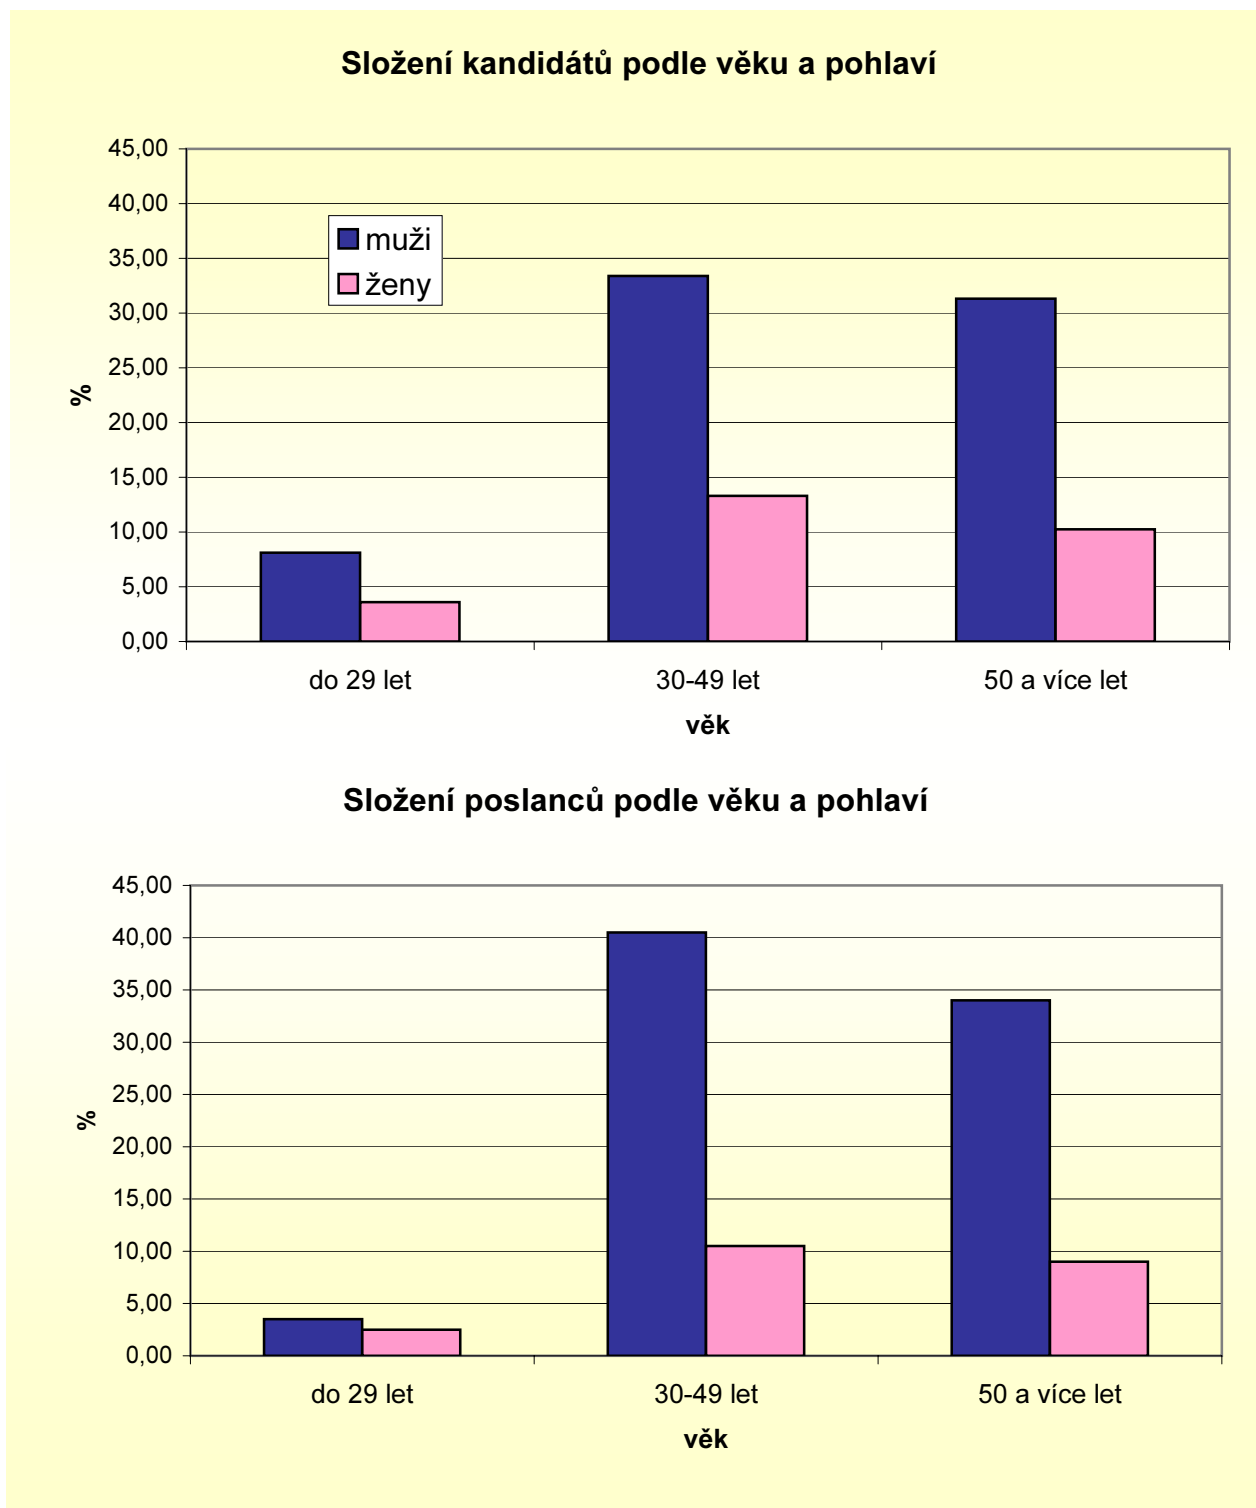

VOLBY DO POSLANECKÉ SNĚMOVNY PARLAMENTU ČR 28.5 - 29.5.2010

Graf č. 3 Kandidáti a poslanci dle věku a pohlaví