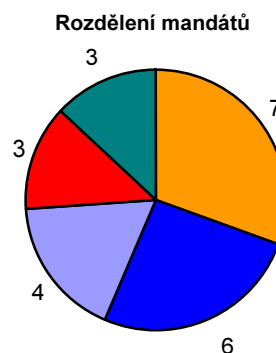

Volby do PS 2010, Jihomoravský kraj