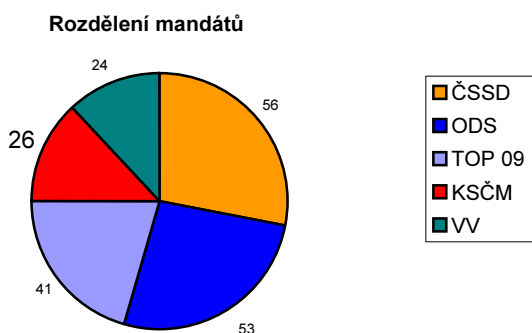

VOLBY DO POSLANECKÉ SNĚMOVNY PARLAMENTU ČR 28.5 - 29.5.2010

Graf č. 4 Rozdělení mandátů v krajích ČR

Volby do PS 2010, ČR celkem