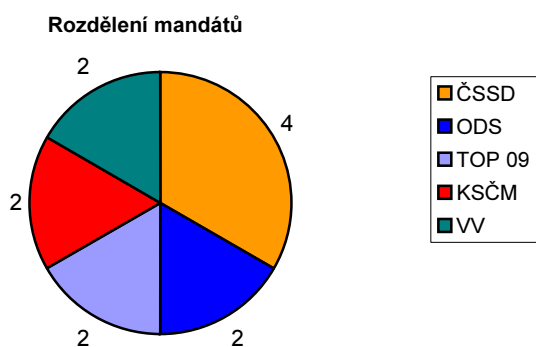

Volby do PS 2010, Olomoucký kraj