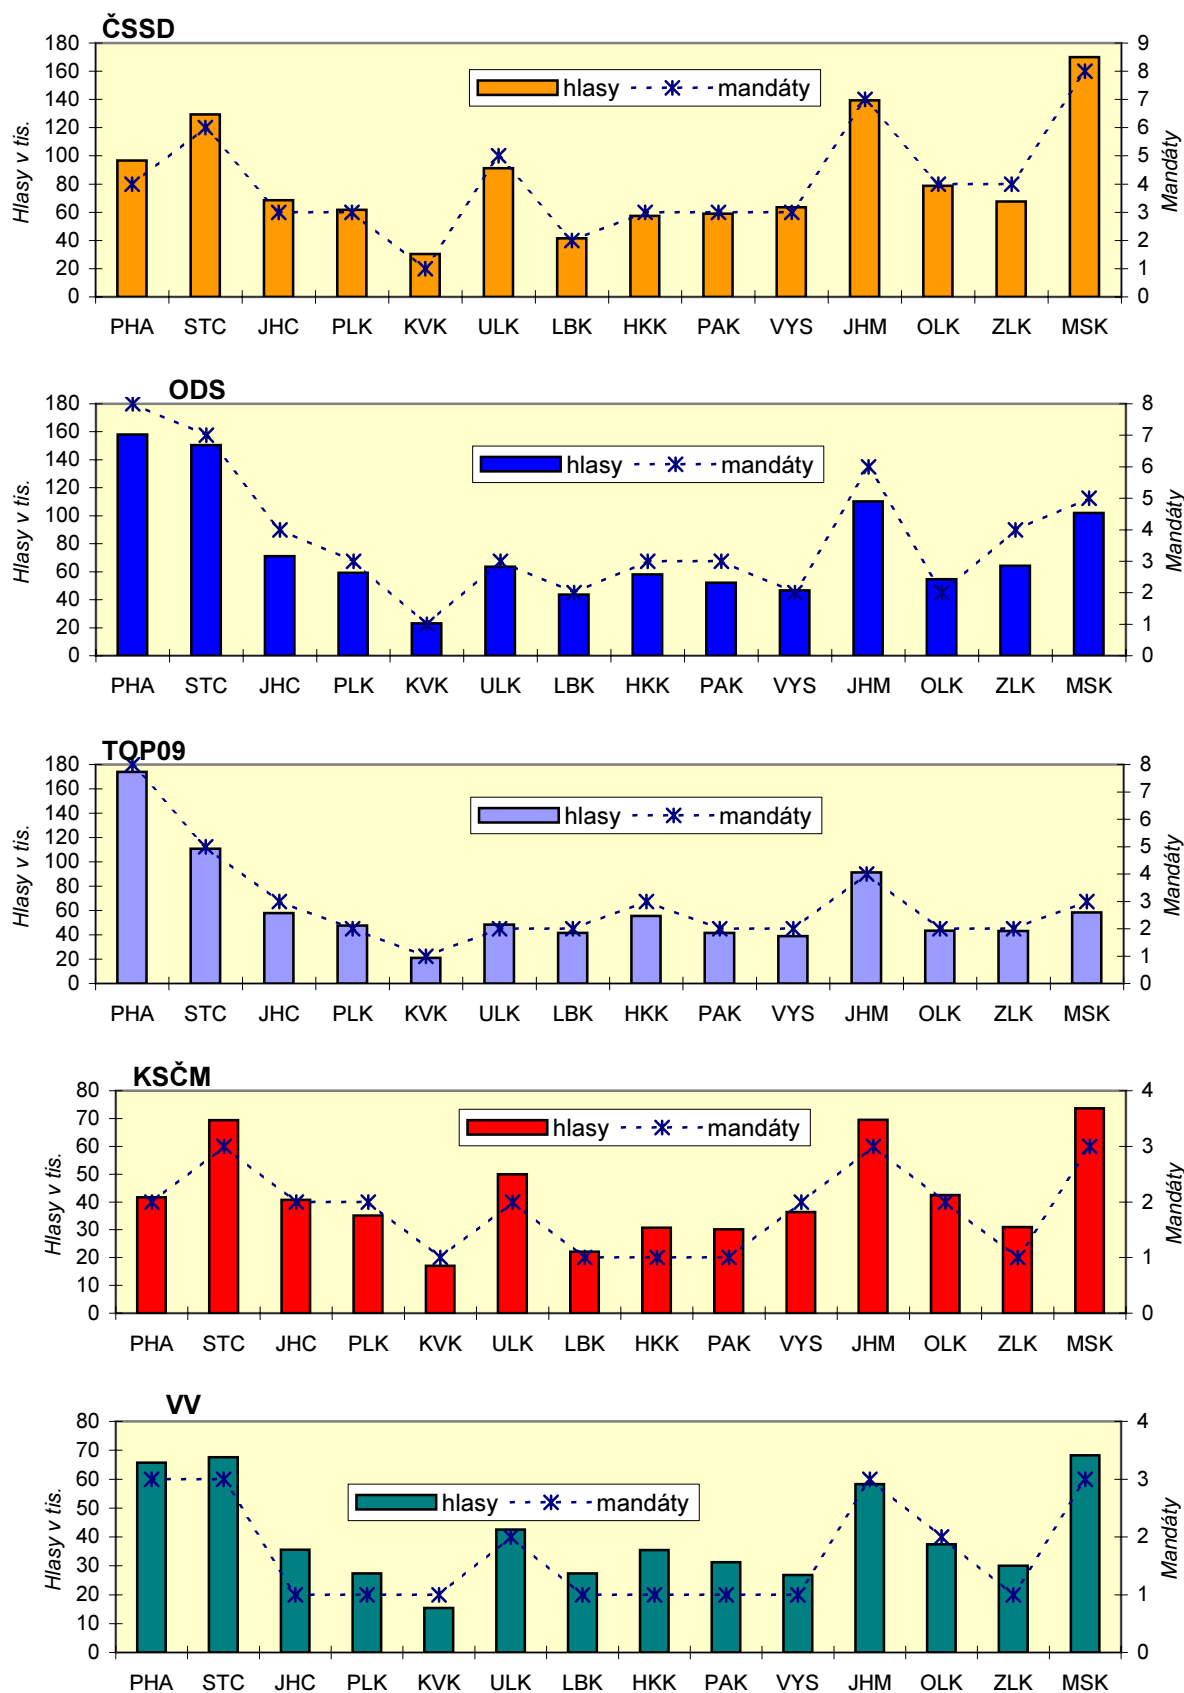

VOLBY DO POSLANECKÉ SNĚMOVNY PARLAMENTU ČR 28.5 - 29.5.2010

Graf č. 1 Volební výsledky stran zastoupených v PS v krajích ČR