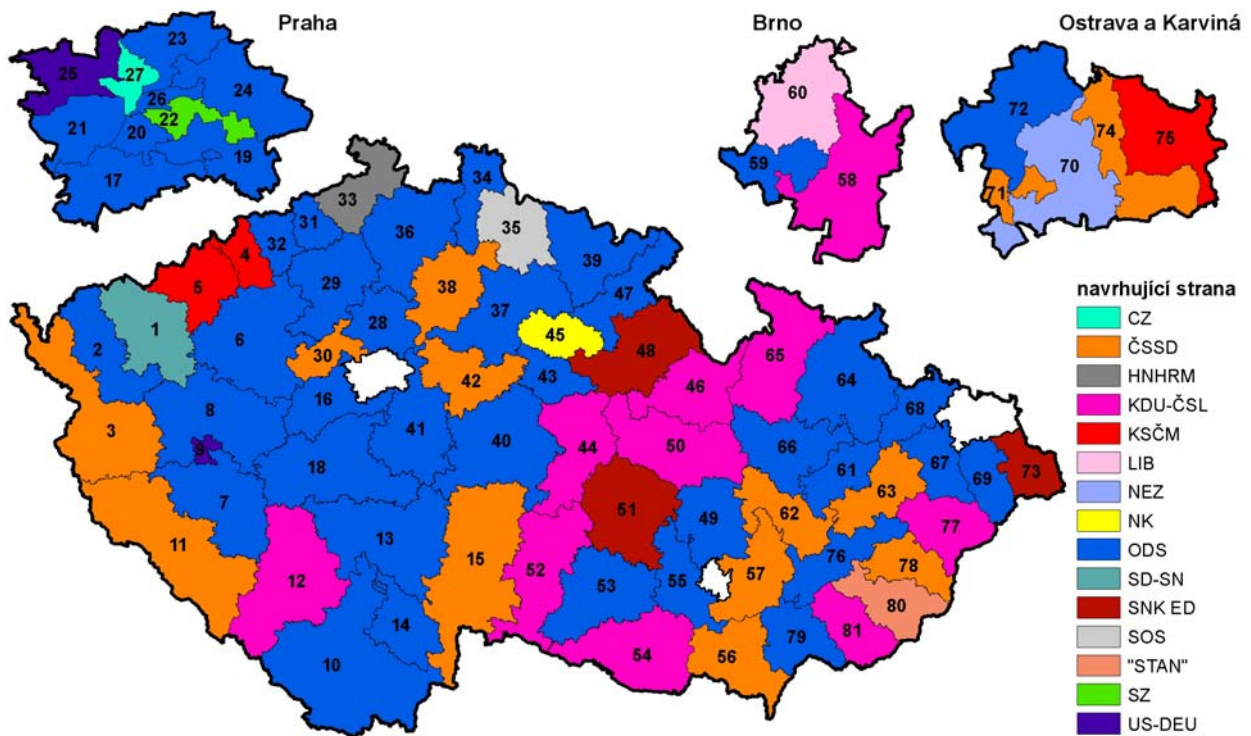

VOLBY DO SENÁTU PARLAMENTU ČESKÉ REPUBLIKY 1996 - 2008

Složení Senátu dle navrhuje strany v roce 2002

VOLBY DO SENÁTU PARLAMENTU ČESKÉ REPUBLIKY 1996 - 2008

Složení Senátu dle navrhuje strany po doplňovacích volbách v roce 2003

VOLBY DO SENÁTU PARLAMENTU ČESKÉ REPUBLIKY 1996 - 2008

Složení Senátu dle navrhuje strany po doplňovacích volbách v roce 2004

VOLBY DO SENÁTU PARLAMENTU ČESKÉ REPUBLIKY 1996 - 2008

Složení Senátu dle navrhuje strany v roce 2004

VOLBY DO SENÁTU PARLAMENTU ČESKÉ REPUBLIKY 1996 - 2008

Složení Senátu dle navrhuje strany v roce 2006

VOLBY DO SENÁTU PARLAMENTU ČESKÉ REPUBLIKY 1996 - 2008

Složení Senátu dle navrhuje strany po doplňovacích volbách v roce 2007

VOLBY DO SENÁTU PARLAMENTU ČESKÉ REPUBLIKY 1996 - 2008

Složení Senátu dle navrhuje strany v roce 2008