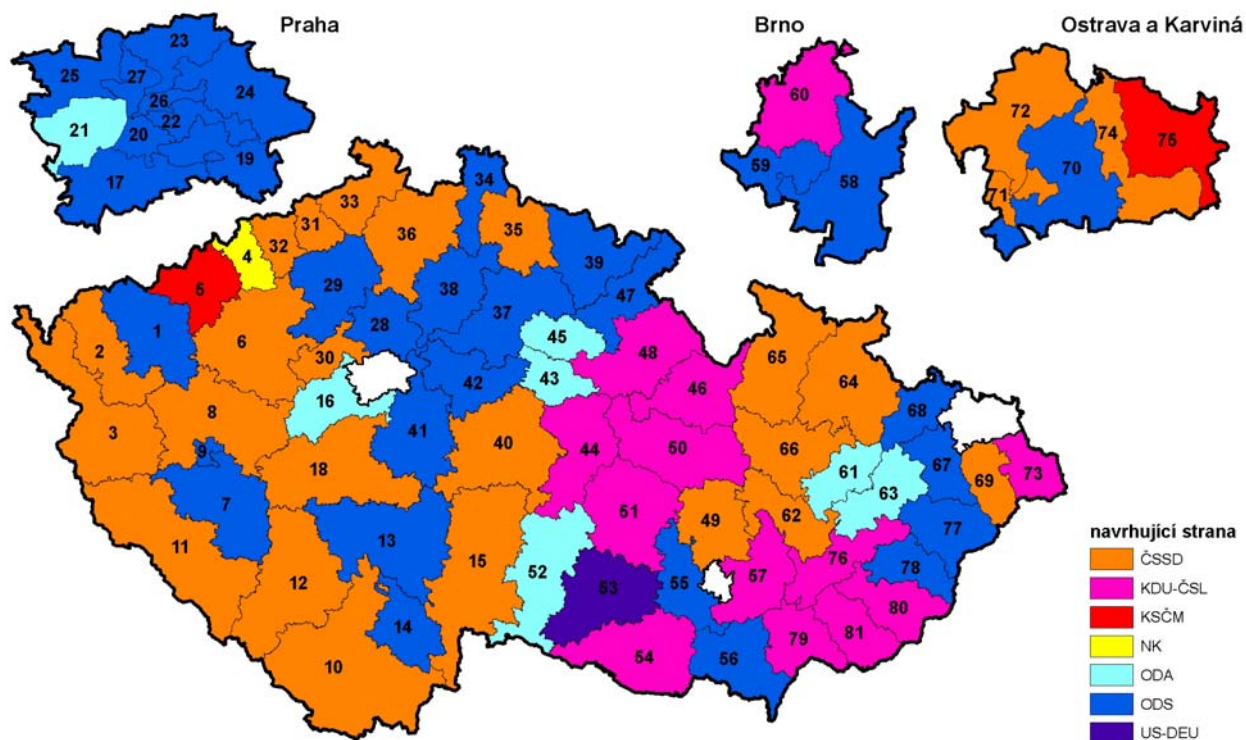

VOLBY DO SENÁTU PARLAMENTU ČESKÉ REPUBLIKY 1996 - 2008

Složení Senátu dle navrhuující strany v roce 1996

VOLBY DO SENÁTU PARLAMENTU ČESKÉ REPUBLIKY 1996 - 2008

Složení Senátu dle navrhuující strany v roce 1998

VOLBY DO SENÁTU PARLAMENTU ČESKÉ REPUBLIKY 1996 - 2008

Složení Senátu dle navrhuje strany po doplňovacích volbách v roce 1999

VOLBY DO SENÁTU PARLAMENTU ČESKÉ REPUBLIKY 1996 - 2008

Složení Senátu dle navrhuje strany v roce 2000

VOLBY DO SENÁTU PARLAMENTU ČESKÉ REPUBLIKY 1996 - 2008

Složení Senátu dle navrhuje strany v roce 2002

VOLBY DO SENÁTU PARLAMENTU ČESKÉ REPUBLIKY 1996 - 2008

Složení Senátu dle navrhuje strany po doplňovacích volbách v roce 2003