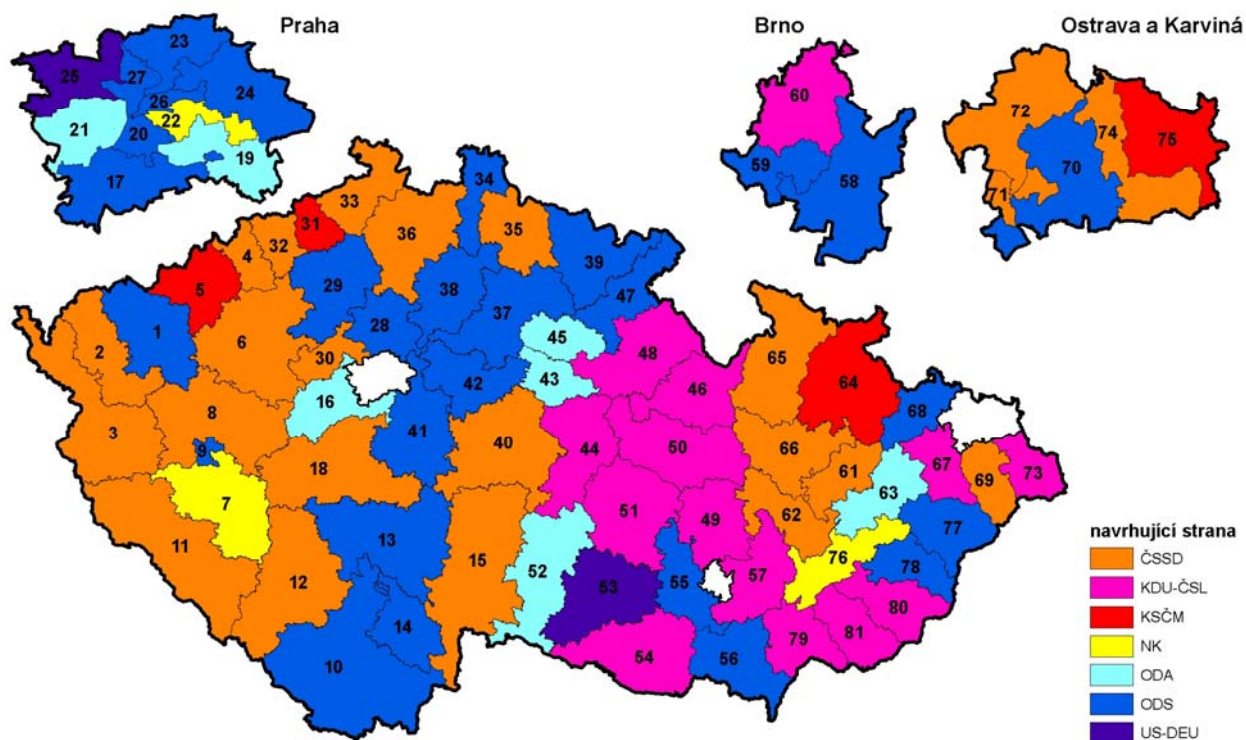

VOLBY DO SENÁTU PARLAMENTU ČESKÉ REPUBLIKY 1996 - 2008

Složení Senátu dle navrhuující strany v roce 1996

VOLBY DO SENÁTU PARLAMENTU ČESKÉ REPUBLIKY 1996 - 2008

Složení Senátu dle navrhuující strany v roce 1998

VOLBY DO SENÁTU PARLAMENTU ČESKÉ REPUBLIKY 1996 - 2008

Složení Senátu dle navrhuje strany po doplňovacích volbách v roce 1999

VOLBY DO SENÁTU PARLAMENTU ČESKÉ REPUBLIKY 1996 - 2008

Složení Senátu dle navrhuje strany v roce 2000

VOLBY DO SENÁTU PARLAMENTU ČESKÉ REPUBLIKY 1996 - 2008

Složení Senátu dle navrhuje strany v roce 2002

VOLBY DO SENÁTU PARLAMENTU ČESKÉ REPUBLIKY 1996 - 2008

Složení Senátu dle navrhuje strany po doplňovacích volbách v roce 2003