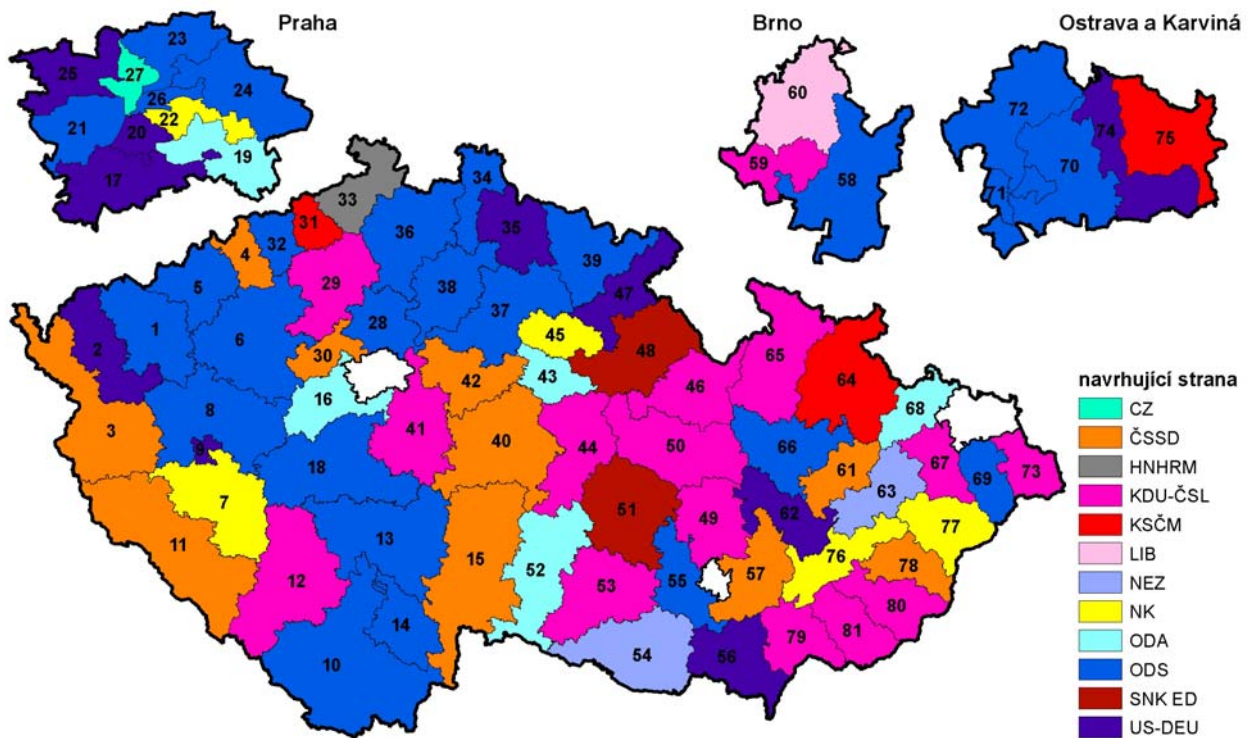

VOLBY DO SENÁTU PARLAMENTU ČESKÉ REPUBLIKY 1996 - 2008

Složení Senátu dle navrhuující strany v roce 1996

VOLBY DO SENÁTU PARLAMENTU ČESKÉ REPUBLIKY 1996 - 2008

Složení Senátu dle navrhuující strany v roce 1998

VOLBY DO SENÁTU PARLAMENTU ČESKÉ REPUBLIKY 1996 - 2008

Složení Senátu dle navrhuje strany po doplňovacích volbách v roce 1999

VOLBY DO SENÁTU PARLAMENTU ČESKÉ REPUBLIKY 1996 - 2008

Složení Senátu dle navrhuje strany v roce 2000

VOLBY DO SENÁTU PARLAMENTU ČESKÉ REPUBLIKY 1996 - 2008

Složení Senátu dle navrhuje strany v roce 2002

VOLBY DO SENÁTU PARLAMENTU ČESKÉ REPUBLIKY 1996 - 2008

Složení Senátu dle navrhuje strany po doplňovacích volbách v roce 2003