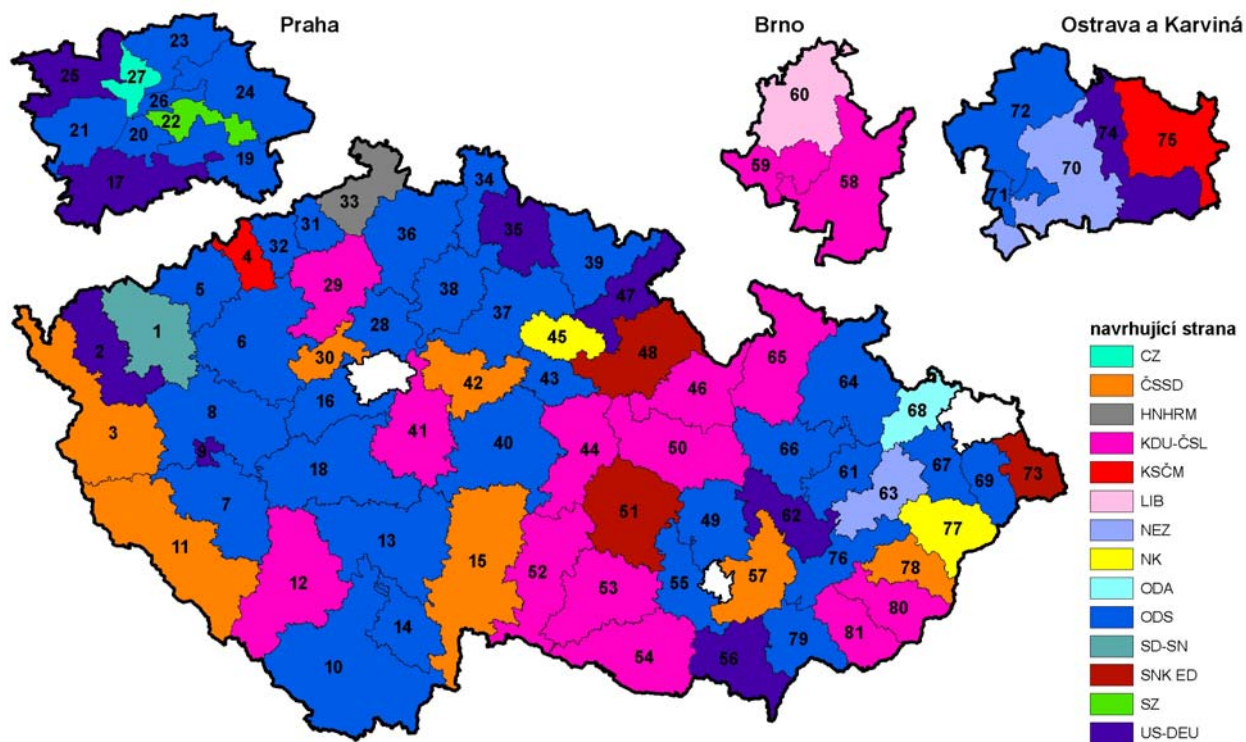

VOLBY DO SENÁTU PARLAMENTU ČESKÉ REPUBLIKY 1996 - 2008

Složení Senátu dle navrhuje strany v roce 2004