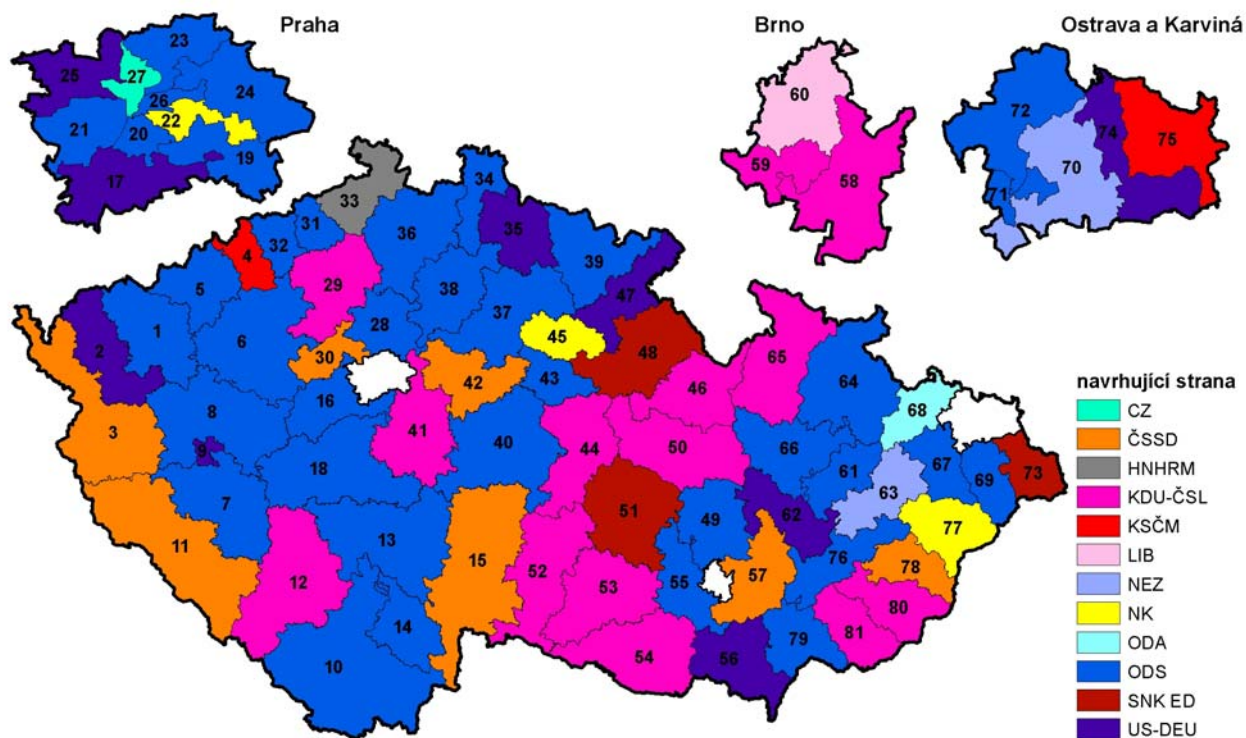

VOLBY DO SENÁTU PARLAMENTU ČESKÉ REPUBLIKY 1996 - 2008

Složení Senátu dle navrhuje strany po doplňovacích volbách v roce 1999

VOLBY DO SENÁTU PARLAMENTU ČESKÉ REPUBLIKY 1996 - 2008

Složení Senátu dle navrhuje strany v roce 2000

VOLBY DO SENÁTU PARLAMENTU ČESKÉ REPUBLIKY 1996 - 2008

Složení Senátu dle navrhuje strany v roce 2002

VOLBY DO SENÁTU PARLAMENTU ČESKÉ REPUBLIKY 1996 - 2008

Složení Senátu dle navrhuje strany po doplňovacích volbách v roce 2003

VOLBY DO SENÁTU PARLAMENTU ČESKÉ REPUBLIKY 1996 - 2008

Složení Senátu dle navrhuje strany po doplňovacích volbách v roce 2004

VOLBY DO SENÁTU PARLAMENTU ČESKÉ REPUBLIKY 1996 - 2008

Složení Senátu dle navrhuje strany v roce 2004