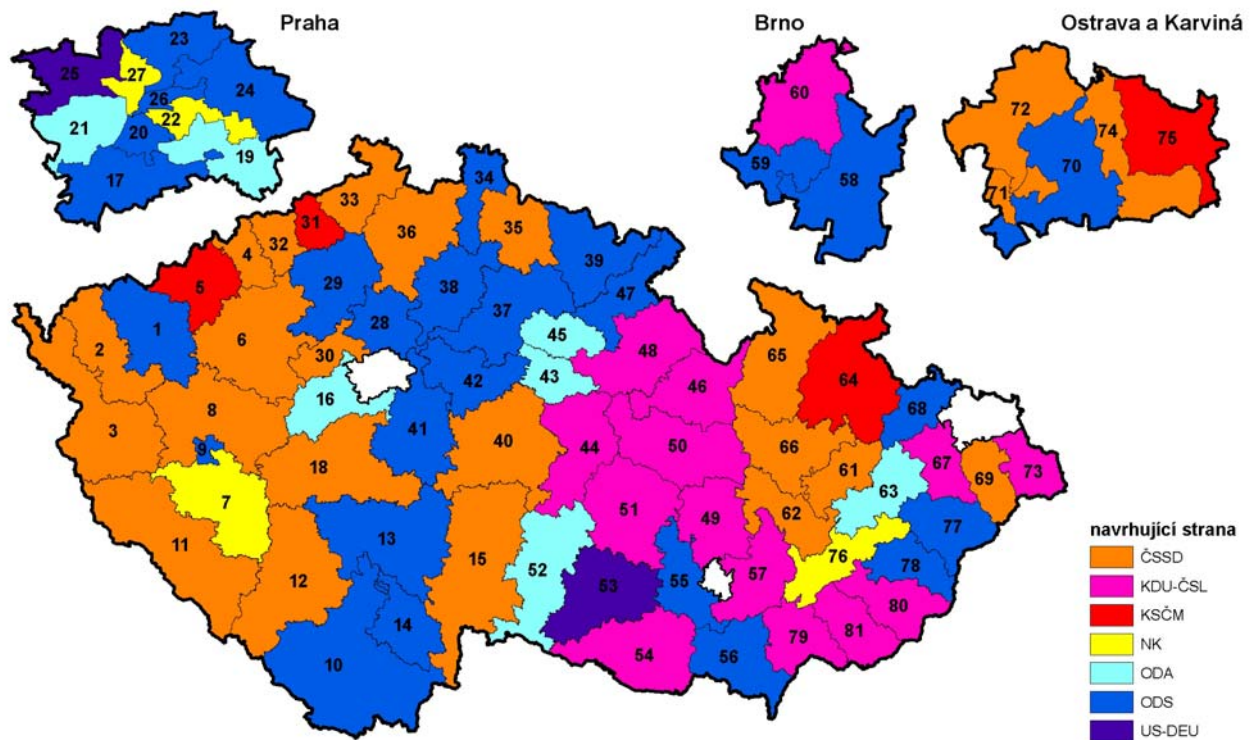

VOLBY DO SENÁTU PARLAMENTU ČESKÉ REPUBLIKY 1996 - 2008

Složení Senátu dle navrhuující strany v roce 1996

VOLBY DO SENÁTU PARLAMENTU ČESKÉ REPUBLIKY 1996 - 2008

Složení Senátu dle navrhuující strany v roce 1998

VOLBY DO SENÁTU PARLAMENTU ČESKÉ REPUBLIKY 1996 - 2008

Složení Senátu dle navrhuje strany po doplňovacích volbách v roce 1999

VOLBY DO SENÁTU PARLAMENTU ČESKÉ REPUBLIKY 1996 - 2008

Složení Senátu dle navrhuje strany v roce 2000

VOLBY DO SENÁTU PARLAMENTU ČESKÉ REPUBLIKY 1996 - 2008

Složení Senátu dle navrhuje strany v roce 2002

VOLBY DO SENÁTU PARLAMENTU ČESKÉ REPUBLIKY 1996 - 2008

Složení Senátu dle navrhuje strany po doplňovacích volbách v roce 2003