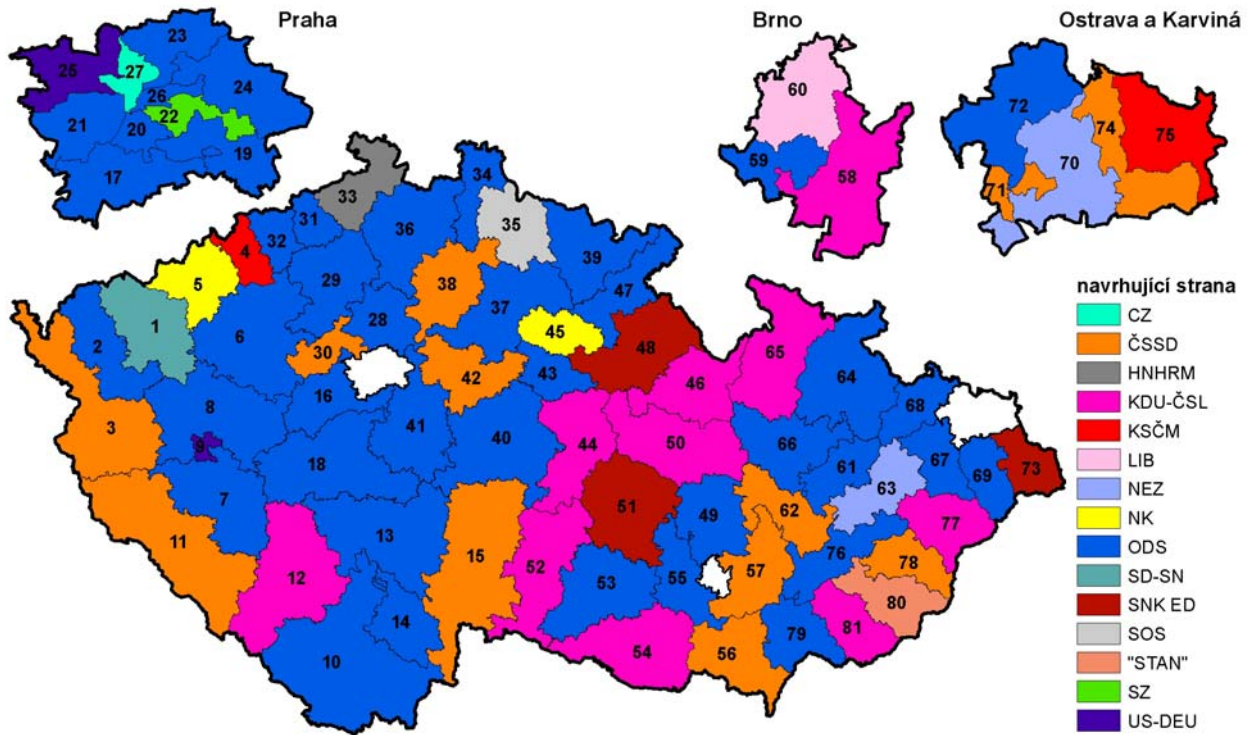

VOLBY DO SENÁTU PARLAMENTU ČESKÉ REPUBLIKY 1996 - 2008

Složení Senátu dle navrhuje strany v roce 2002

VOLBY DO SENÁTU PARLAMENTU ČESKÉ REPUBLIKY 1996 - 2008

Složení Senátu dle navrhuje strany po doplňovacích volbách v roce 2003

VOLBY DO SENÁTU PARLAMENTU ČESKÉ REPUBLIKY 1996 - 2008

Složení Senátu dle navrhuje strany po doplňovacích volbách v roce 2004

VOLBY DO SENÁTU PARLAMENTU ČESKÉ REPUBLIKY 1996 - 2008

Složení Senátu dle navrhuje strany v roce 2004

VOLBY DO SENÁTU PARLAMENTU ČESKÉ REPUBLIKY 1996 - 2008

Složení Senátu dle navrhuje strany v roce 2006

VOLBY DO SENÁTU PARLAMENTU ČESKÉ REPUBLIKY 1996 - 2008

Složení Senátu dle navrhuje strany po doplňovacích volbách v roce 2007

VOLBY DO SENÁTU PARLAMENTU ČESKÉ REPUBLIKY 1996 - 2008

Složení Senátu dle navrhuje strany v roce 2008