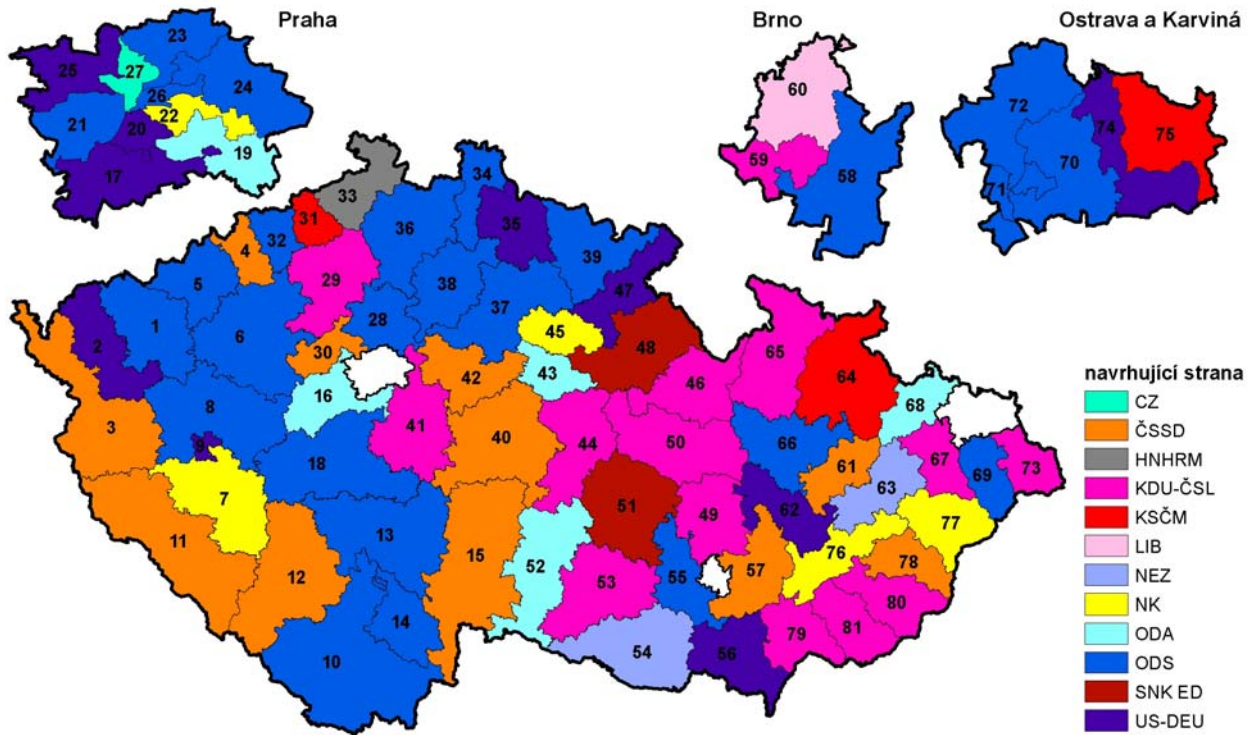

VOLBY DO SENÁTU PARLAMENTU ČESKÉ REPUBLIKY 1996 - 2008

Složení Senátu dle navrhuující strany v roce 1996

VOLBY DO SENÁTU PARLAMENTU ČESKÉ REPUBLIKY 1996 - 2008

Složení Senátu dle navrhuující strany v roce 1998

VOLBY DO SENÁTU PARLAMENTU ČESKÉ REPUBLIKY 1996 - 2008

Složení Senátu dle navrhuje strany po doplňovacích volbách v roce 1999

VOLBY DO SENÁTU PARLAMENTU ČESKÉ REPUBLIKY 1996 - 2008

Složení Senátu dle navrhuje strany v roce 2000

VOLBY DO SENÁTU PARLAMENTU ČESKÉ REPUBLIKY 1996 - 2008

Složení Senátu dle navrhuje strany v roce 2002

VOLBY DO SENÁTU PARLAMENTU ČESKÉ REPUBLIKY 1996 - 2008

Složení Senátu dle navrhuje strany po doplňovacích volbách v roce 2003