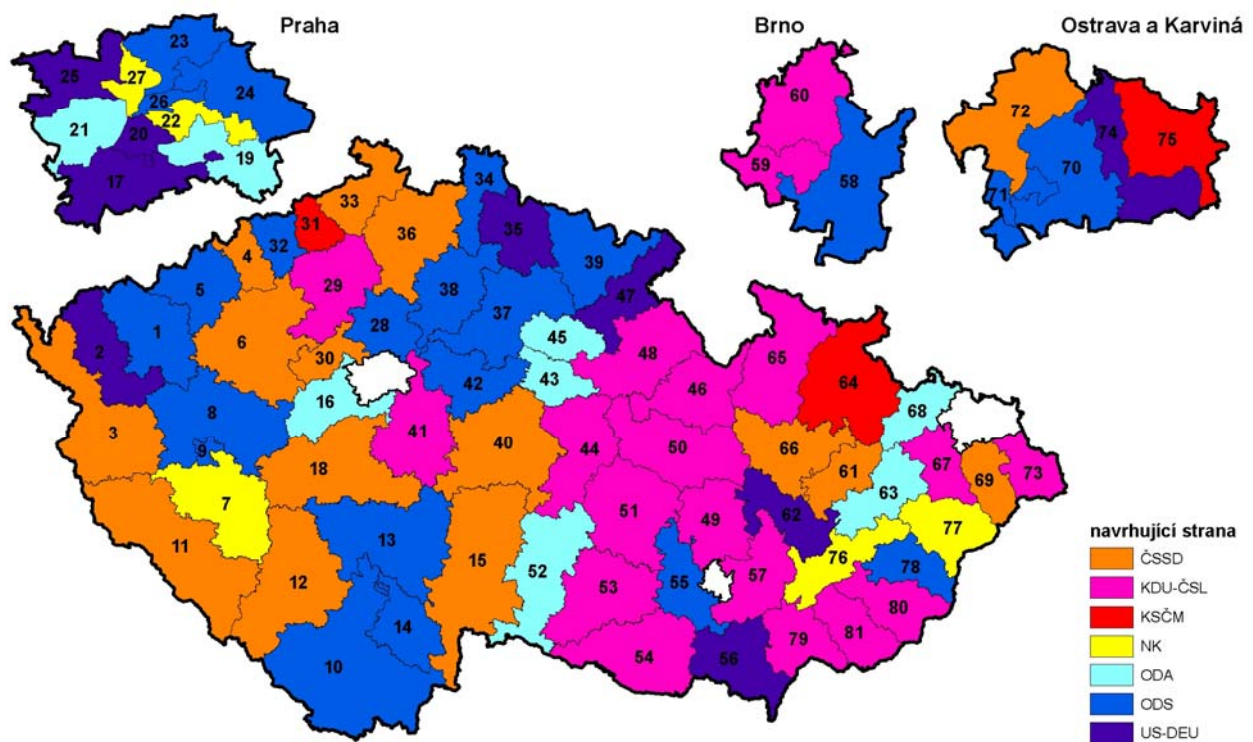

VOLBY DO SENÁTU PARLAMENTU ČESKÉ REPUBLIKY 1996 - 2008

Složení Senátu dle navrhuující strany v roce 1996

VOLBY DO SENÁTU PARLAMENTU ČESKÉ REPUBLIKY 1996 - 2008

Složení Senátu dle navrhuující strany v roce 1998

VOLBY DO SENÁTU PARLAMENTU ČESKÉ REPUBLIKY 1996 - 2008

Složení Senátu dle navrhuje strany po doplňovacích volbách v roce 1999

VOLBY DO SENÁTU PARLAMENTU ČESKÉ REPUBLIKY 1996 - 2008

Složení Senátu dle navrhuje strany v roce 2000

VOLBY DO SENÁTU PARLAMENTU ČESKÉ REPUBLIKY 1996 - 2008

Složení Senátu dle navrhuje strany v roce 2002

VOLBY DO SENÁTU PARLAMENTU ČESKÉ REPUBLIKY 1996 - 2008

Složení Senátu dle navrhuje strany po doplňovacích volbách v roce 2003