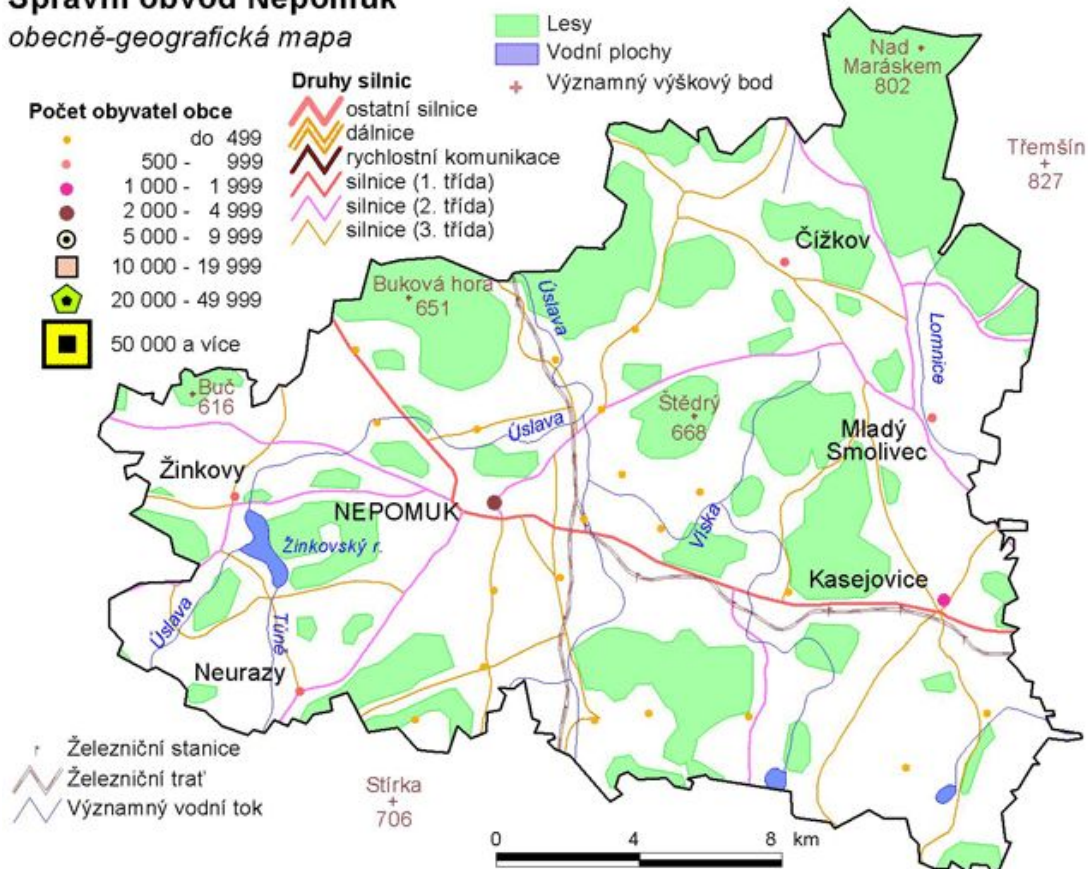

Správní obvod Nepomuk

obecně-geografická mapa

Souhrnná charakteristika SO ORP NEPOMUK

Rok 2004

Počet obcí	26
Počet částí obcí	64
počet katastrálních území	63
Celková výměra v km ²	308,7
Hustota obyvatelstva (obyv./km ²)	36,3
Počet obyvatel k 31.12.2004	11 215
Průměrný věk	41,3
Registrovaná míra nezaměstnanosti v %	6,37

SLDB 2001

Trvale obydlené domy	3 029
Trvale obydlené byty	4 206