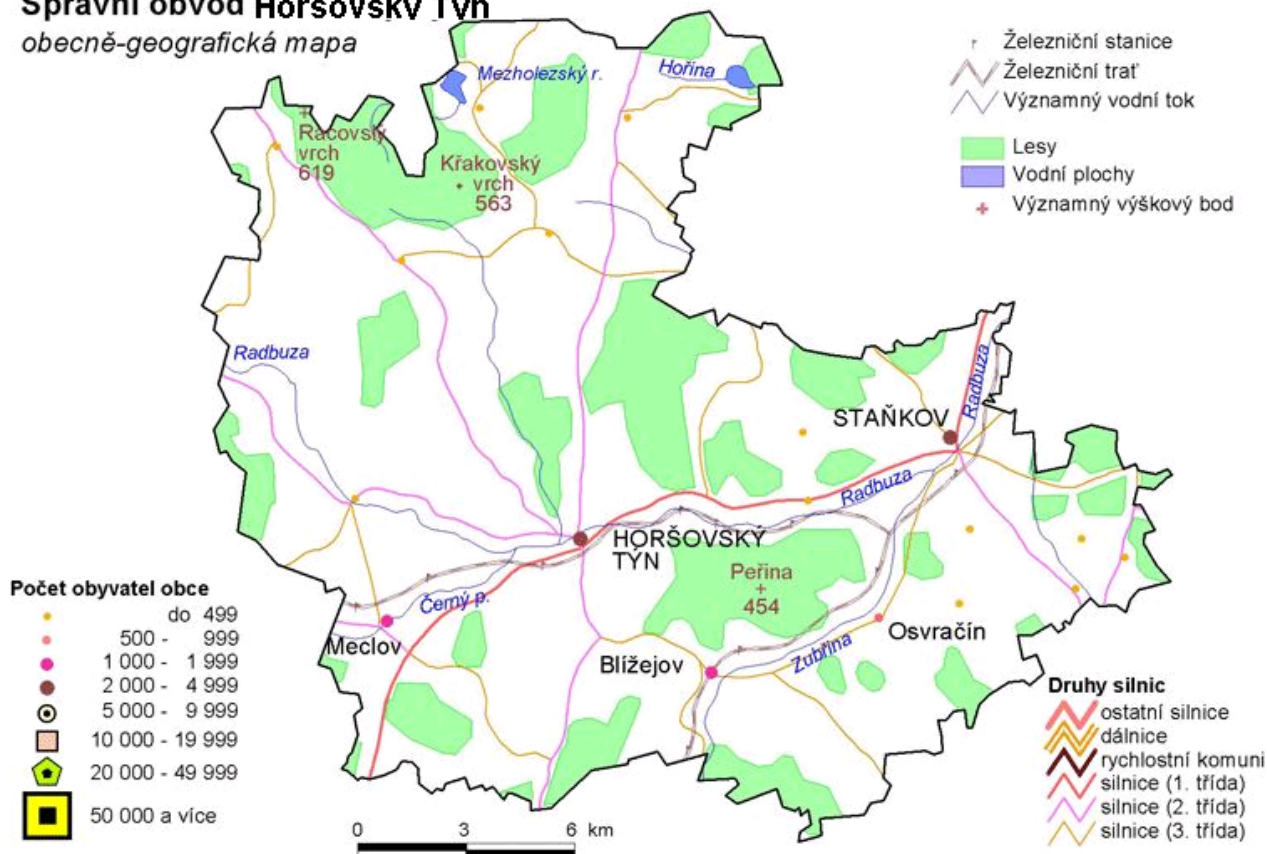

## Správní obvod Horšovský Týn

obecně-geografická mapa

## Souhrnná charakteristika SO ORP HORŠOVSKÝ TÝN

### Rok 2004

Počet obcí	18
Počet částí obcí	74
počet katastrálních území	63
Celková výměra v km <sup>2</sup>	288,7
Hustota obyvatelstva (obyv./km <sup>2</sup> )	47,1
Počet obyvatel k 31.12.2004	13 584
Průměrný věk	39,5
Registrovaná míra nezaměstnanosti v %	7,86