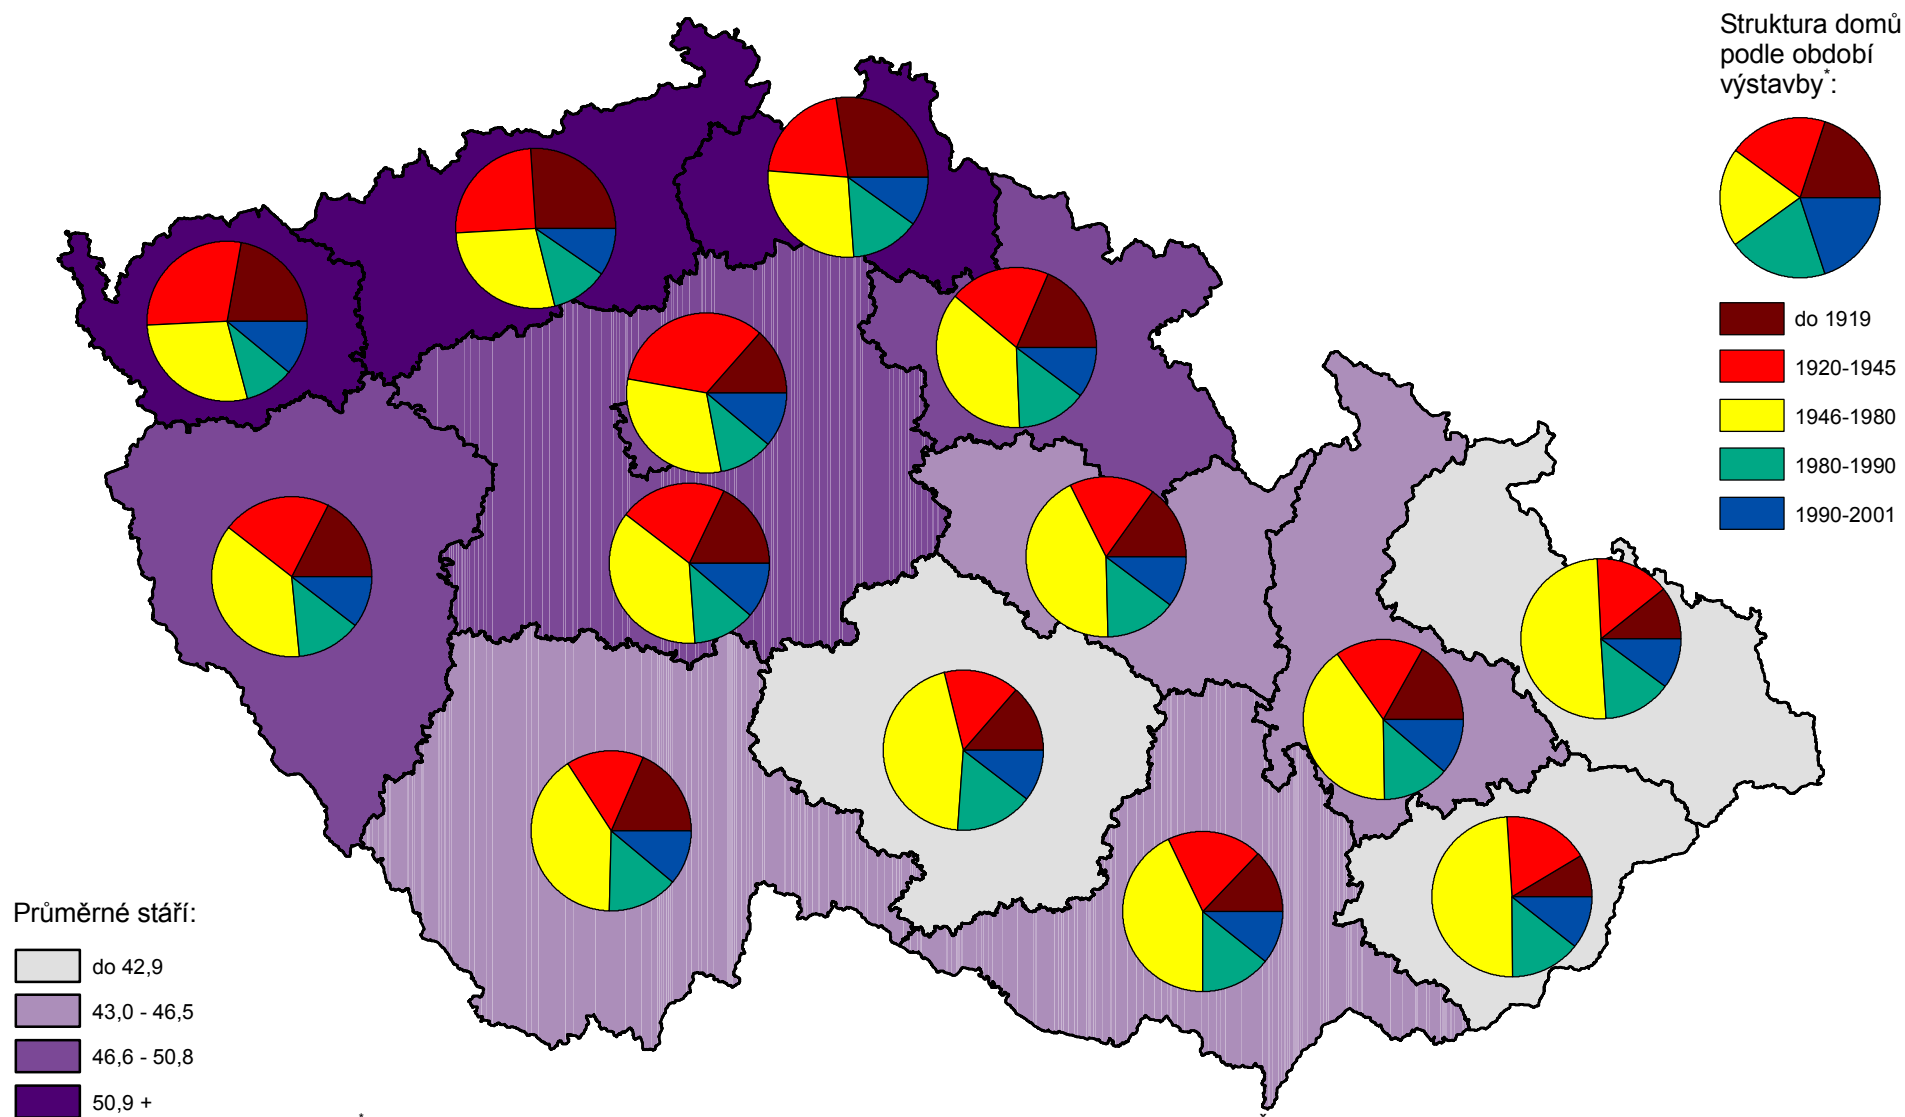

## Stáří trvale obydlených domů s byty k 1.3.2001

\* Struktura je uvedena bez kategorie nezjištěno, podíl domů s nezjištěným obdobím výstavby v ČR celkem: 1,3 %