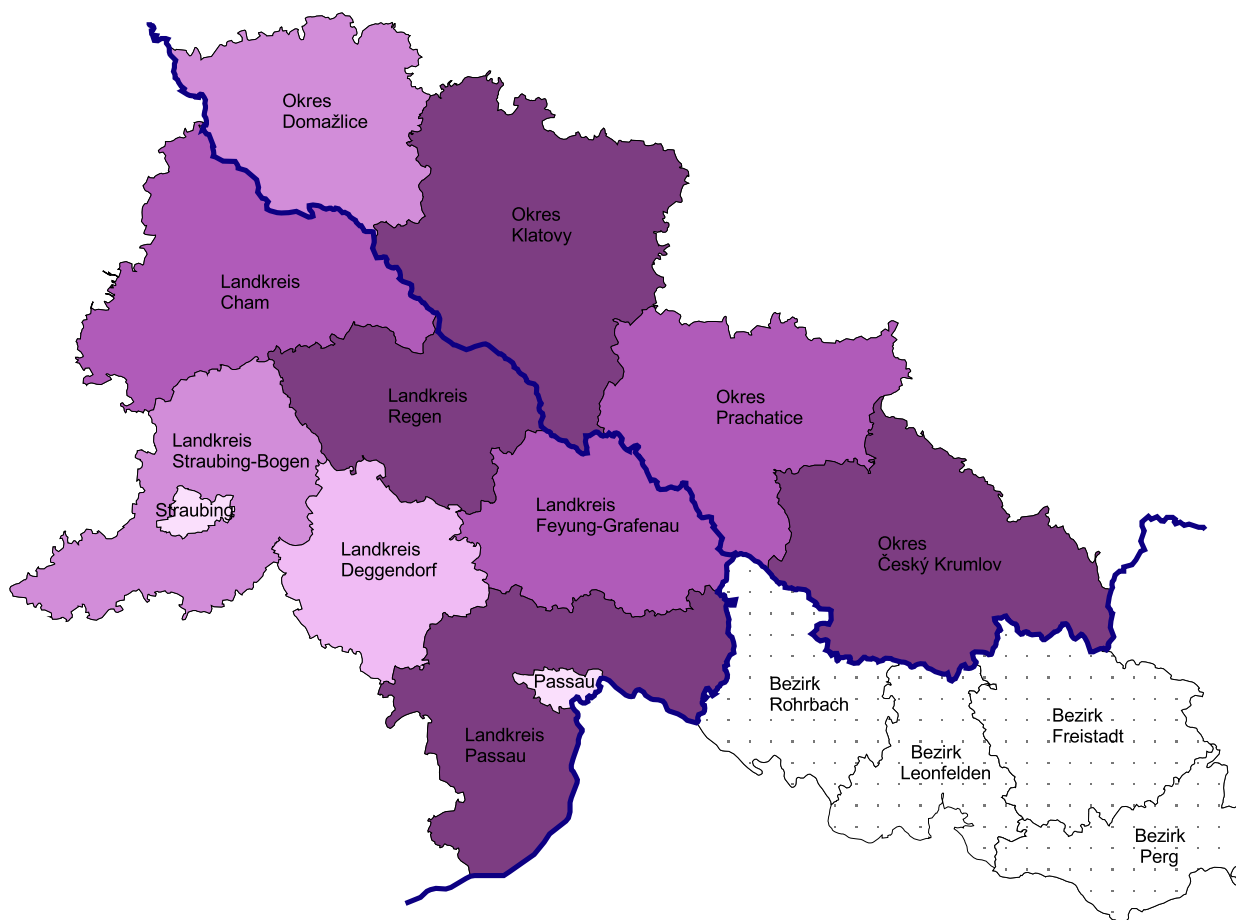

EUROREGION ŠUMAVA / BAYERISCHER WALD/ MÜHLVIERTEL

Počet ubytovacích zařízení celkem v roce 2002

Počet ubytovacích zařízení celkem

Zpracoval:
Český statistický úřad
Krajská reprezentace Liberec