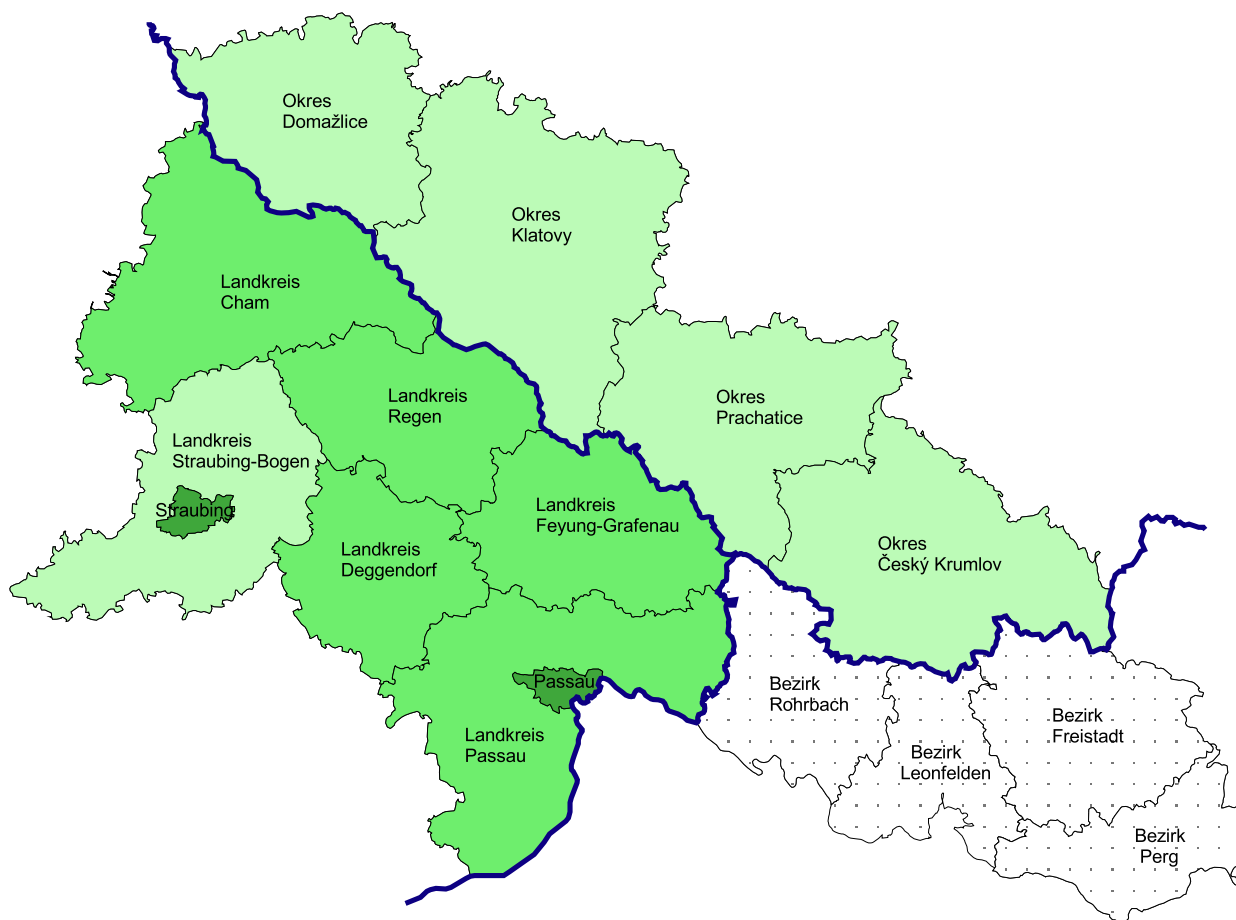

# EUROREGION ŠUMAVA / BAYERISCHER WALD/ MÜHLVIERTEL

Počet bytů na 1000 obyvatel v roce 2002

Počet bytů na 1000 obyvatel

Zpracoval:  
Český statistický úřad  
Krajská reprezentace Liberec