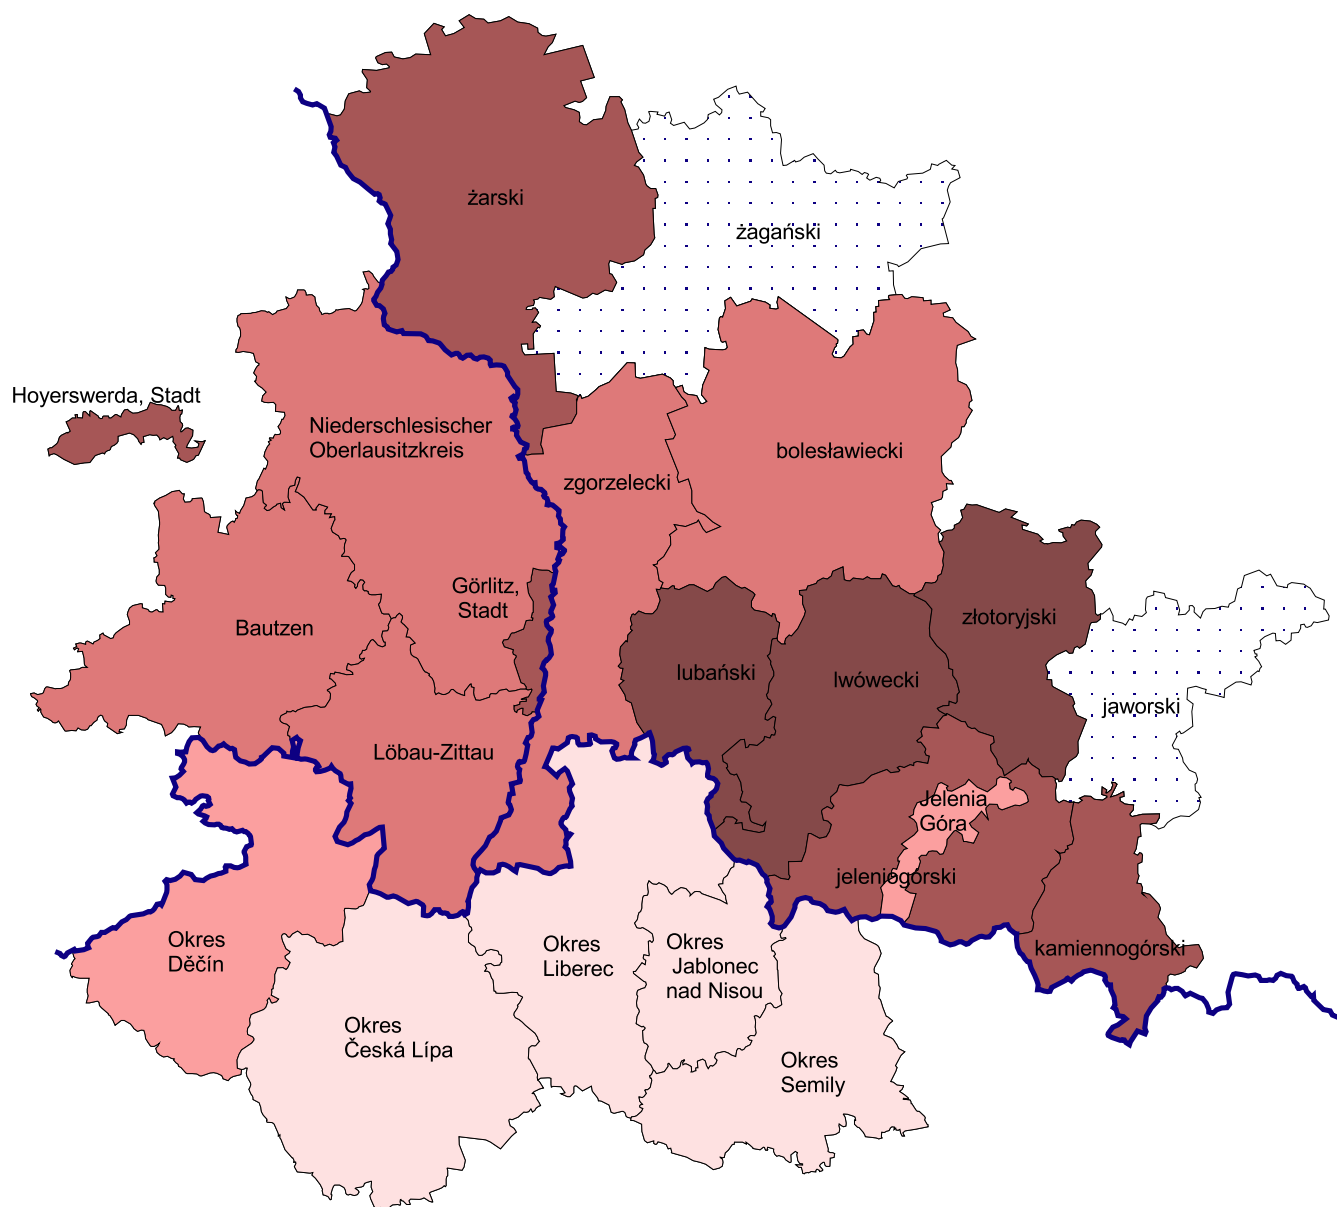

EUROREGION NEISSE-NISA-NYSA

Míra nezaměstnanosti v roce 2002

Míra nezaměstnanosti (%)

Zpracoval:
Český statistický úřad
Krajská reprezentace Liberec