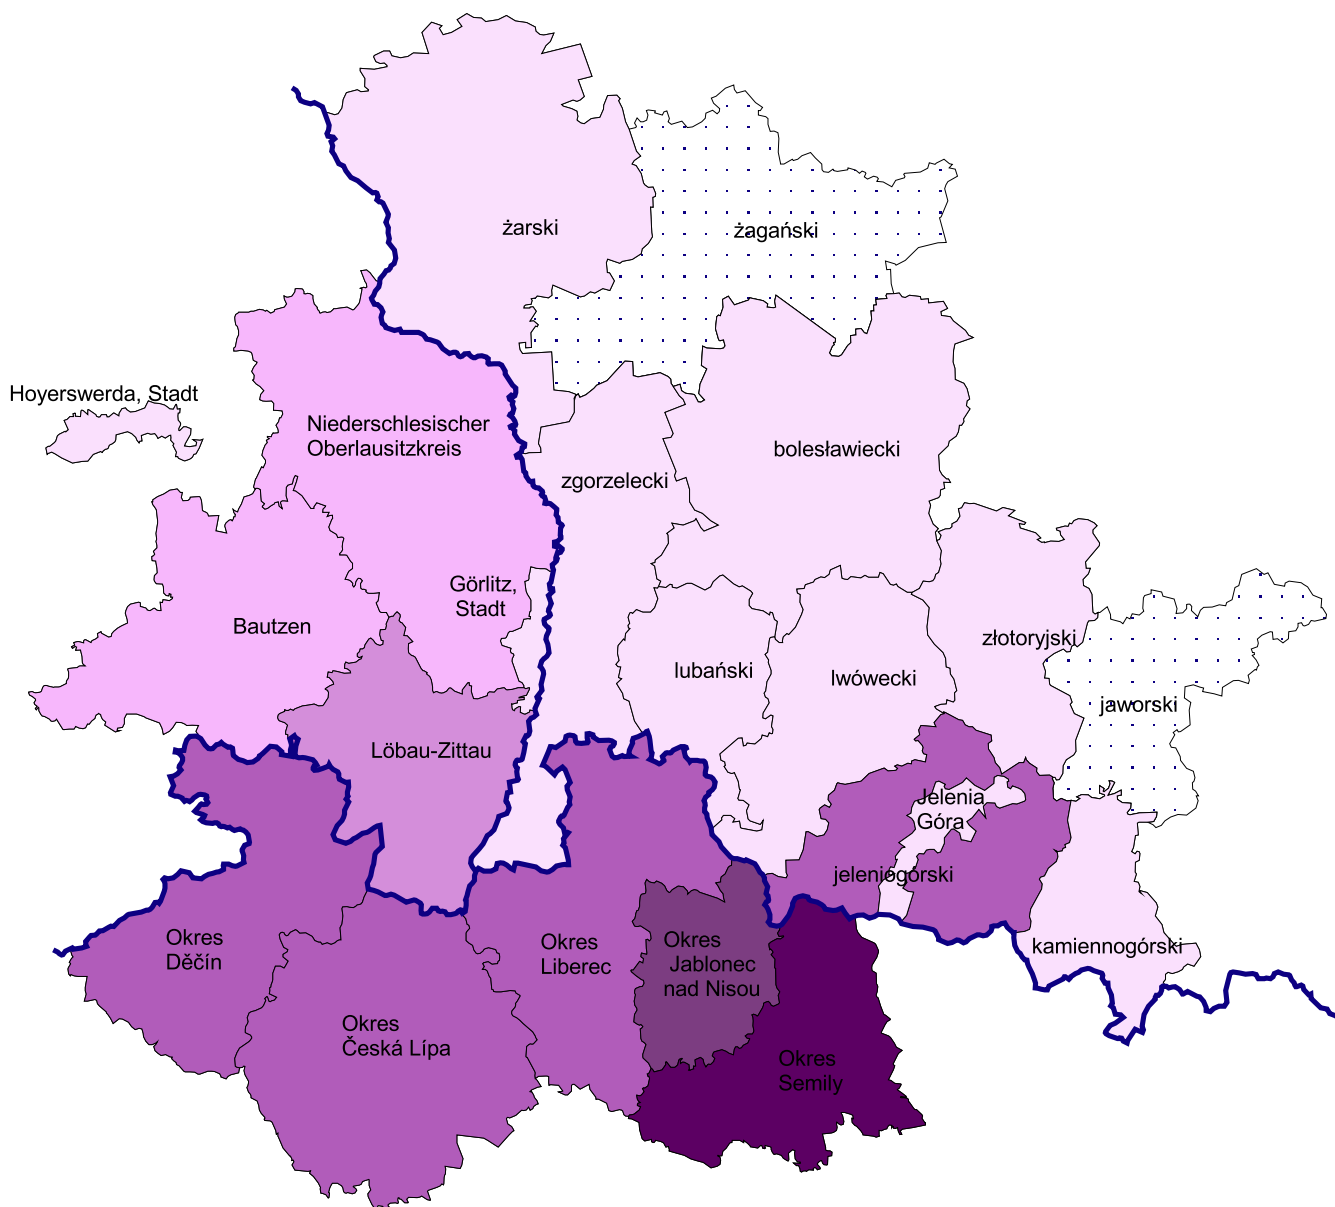

EUROREGION NEISSE-NISA-NYSA

Počet ubytovacích zařízení celkem v roce 2002

Počet ubytovacích zařízení celkem

Zpracoval:
Český statistický úřad
Krajská reprezentace Liberec