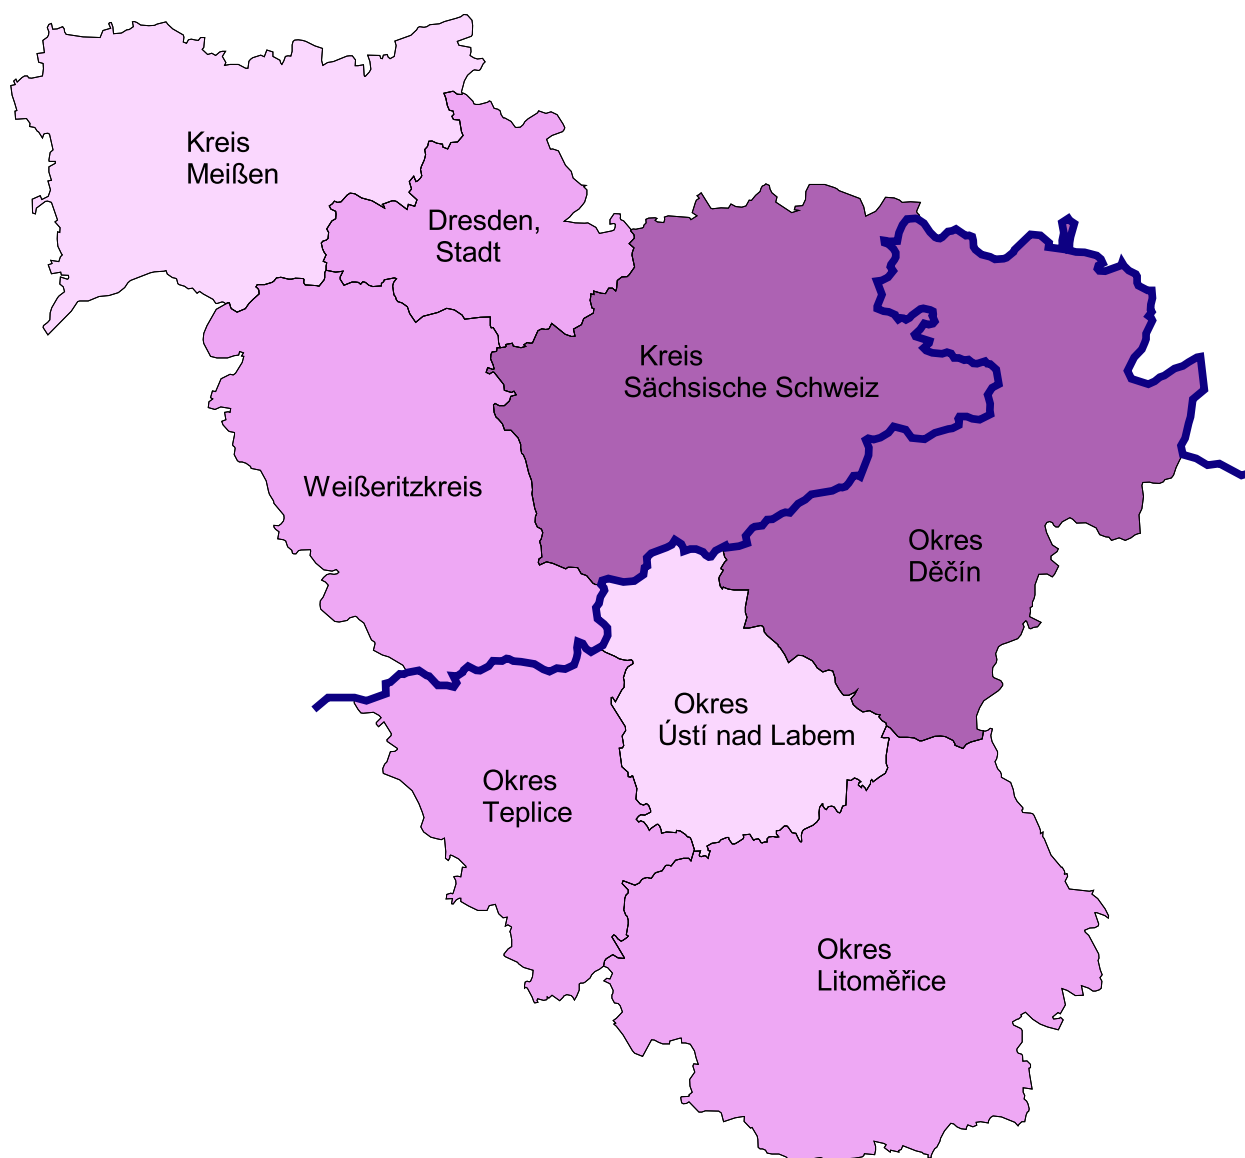

EUROREGION ELBE/LABE

Počet ubytovacích zařízení celkem v roce 2002

Počet ubytovacích zařízení celkem