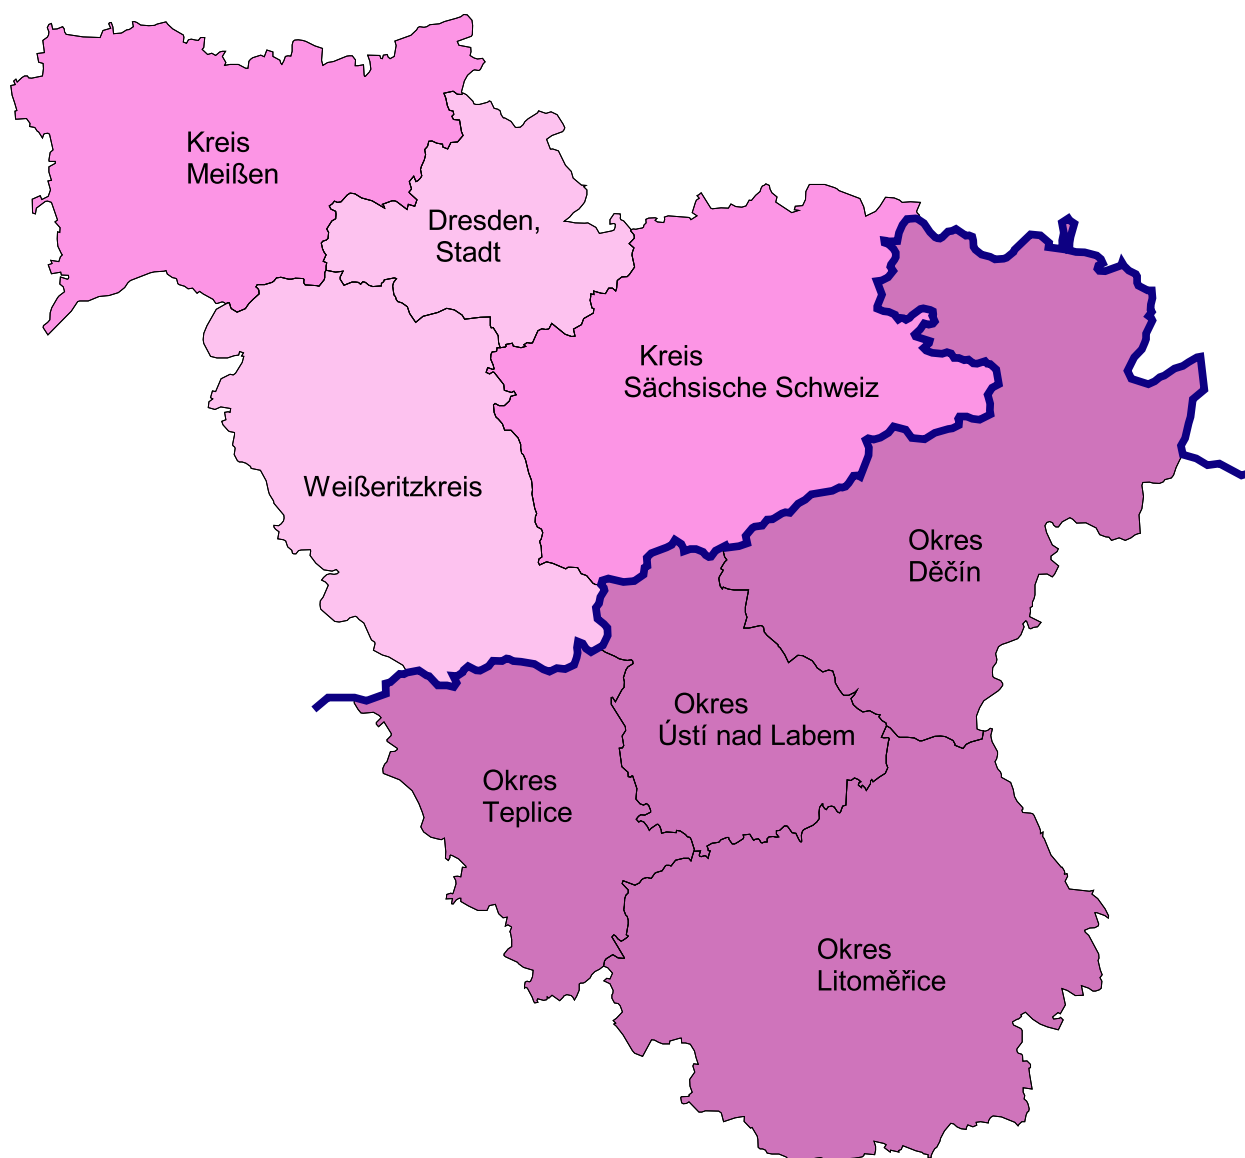

EUROREGION ELBE/LABE

Počet sňatků na 1000 obyvatel v roce 2002

Počet sňatků na 1000 obyvatel