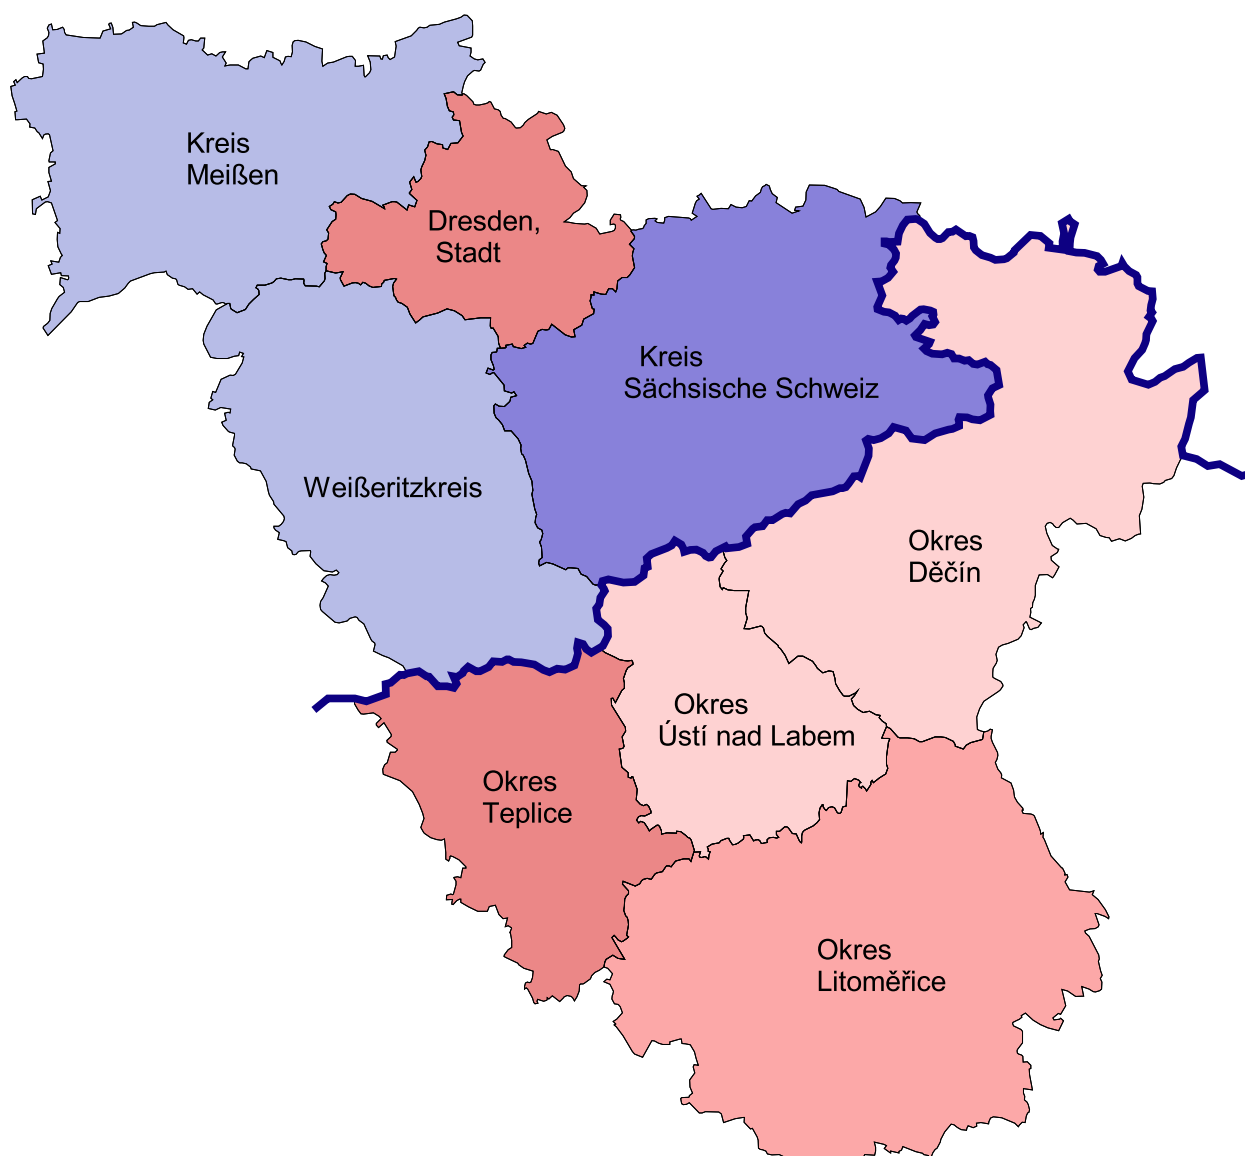

EUROREGION ELBE/LABE

Přírůstek stěhováním na 1000 obyvatel v roce 2002

Přírůstek stěhováním na 1000 obyvatel