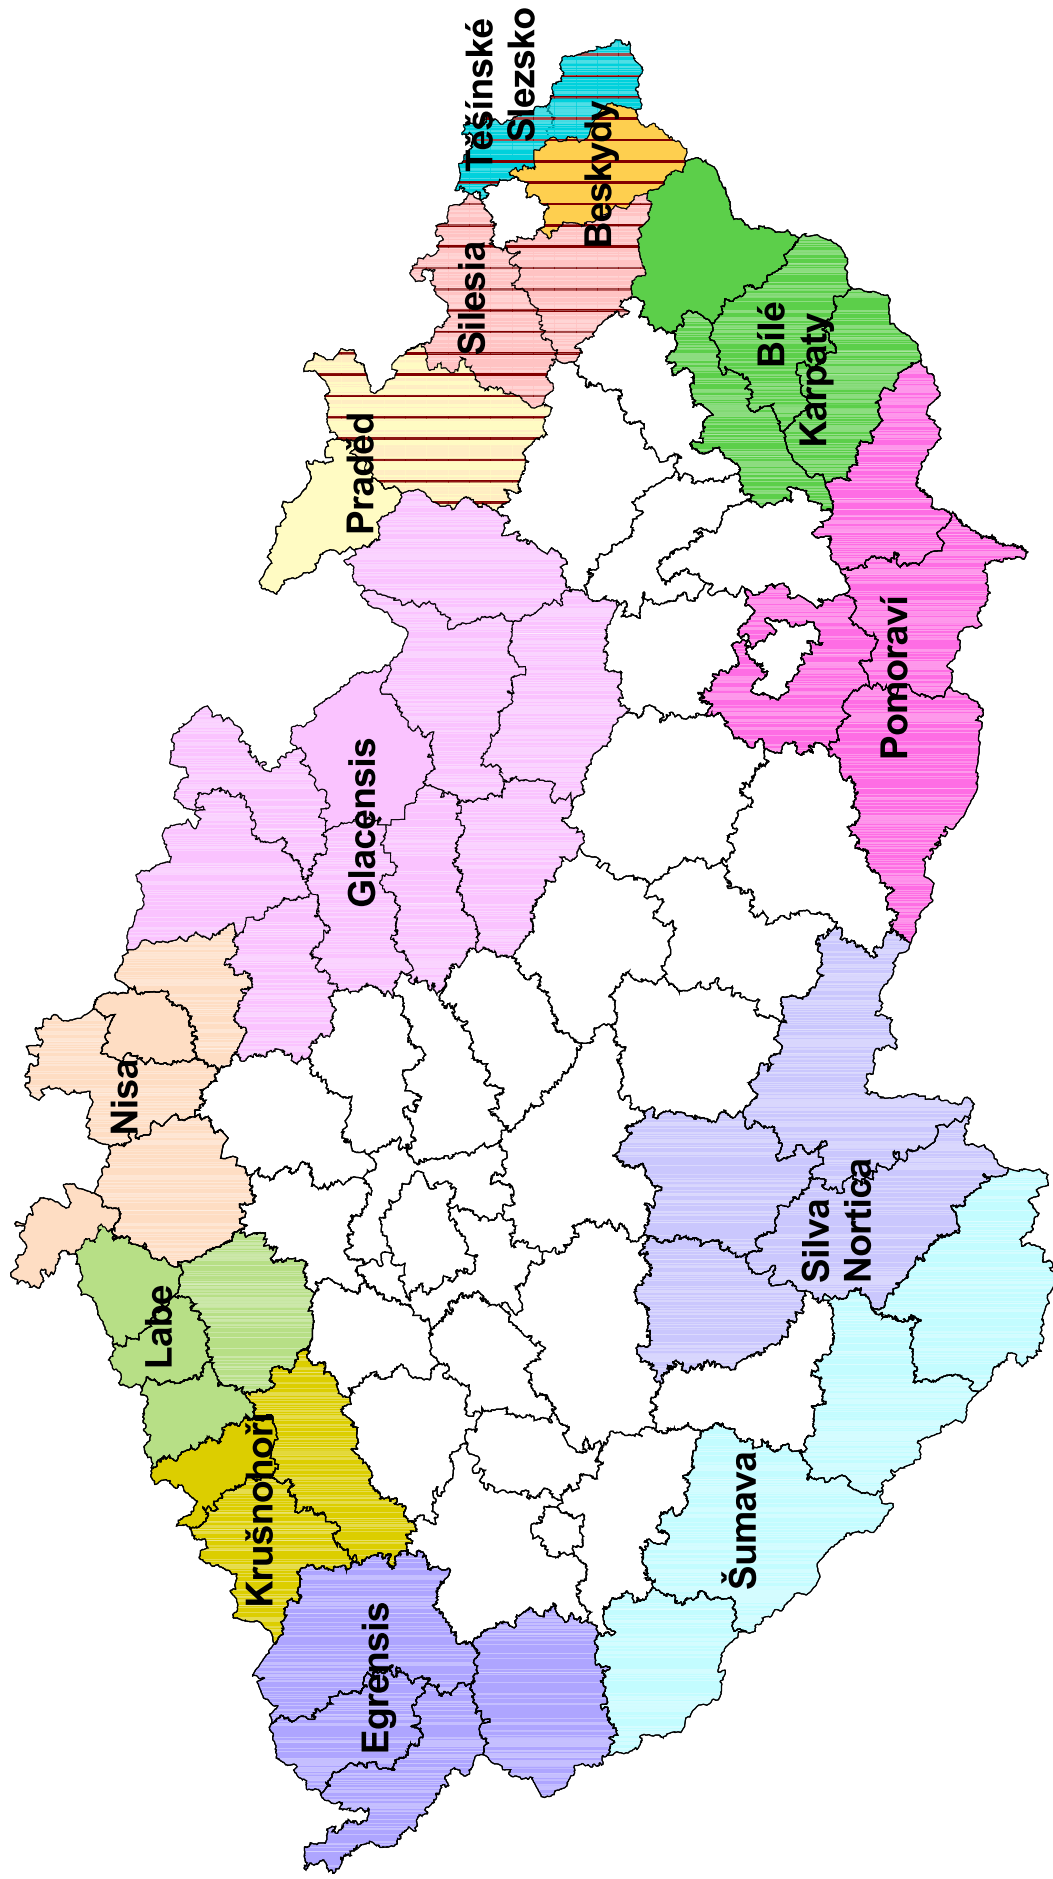

# Euroregiony České republiky

Zpracoval:  
Český statistický úřad  
Krajská reprezentace Liberec