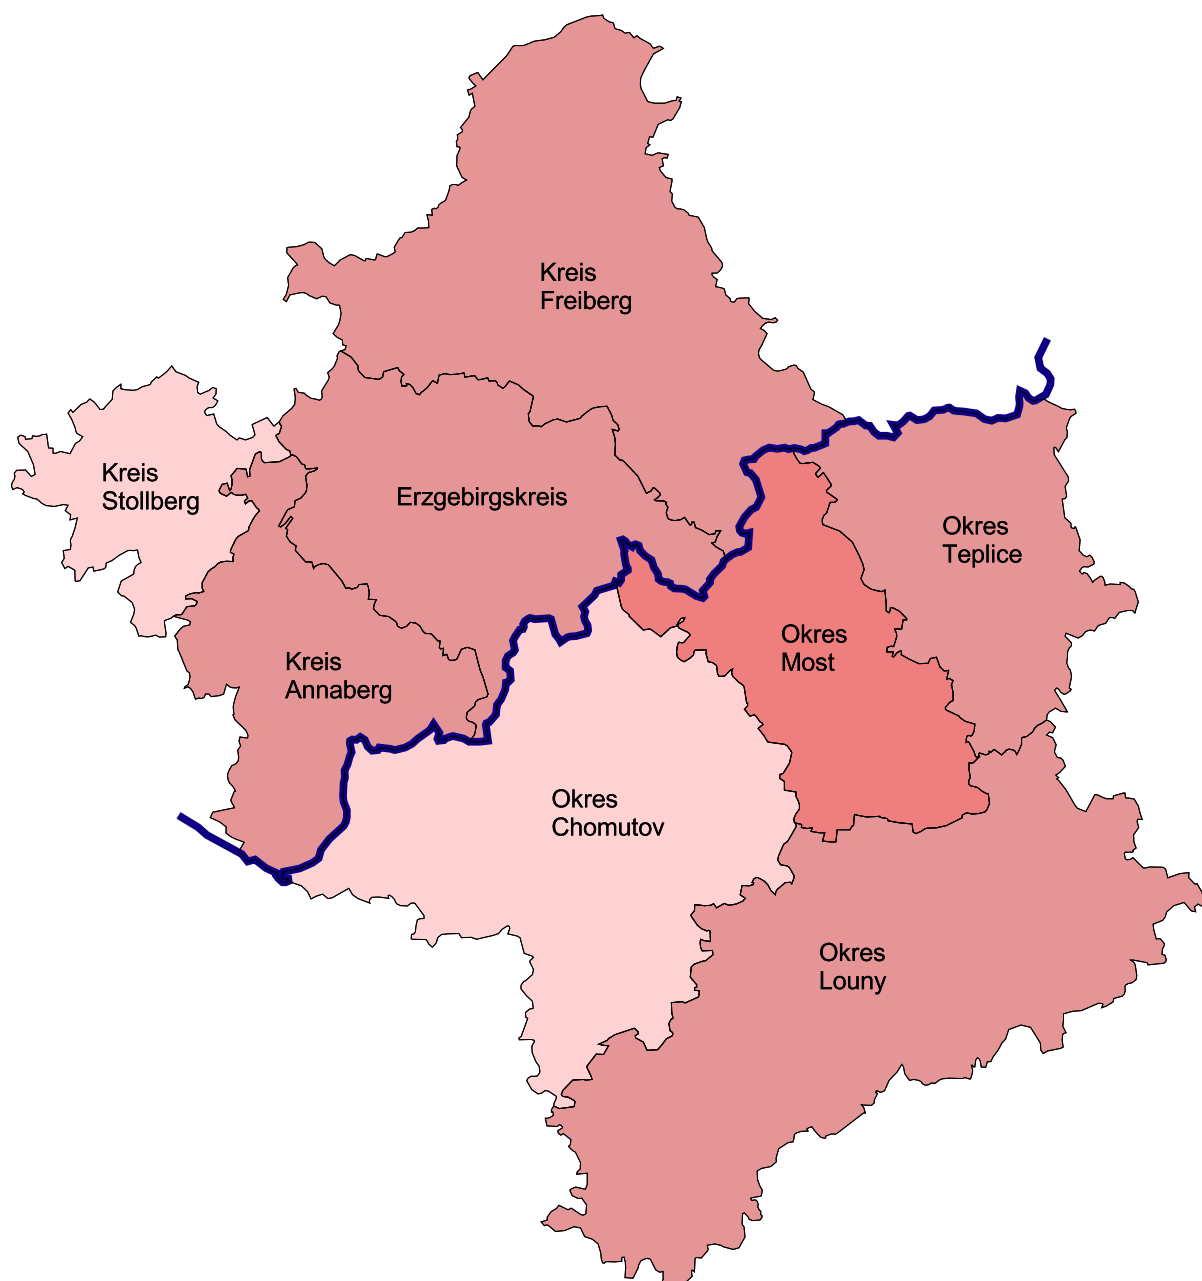

# EUROREGION KRUŠNOHOŘÍ/ERZGEBIRGE

Míra nezaměstnanosti v roce 2002

Míra nezaměstnanosti (%)