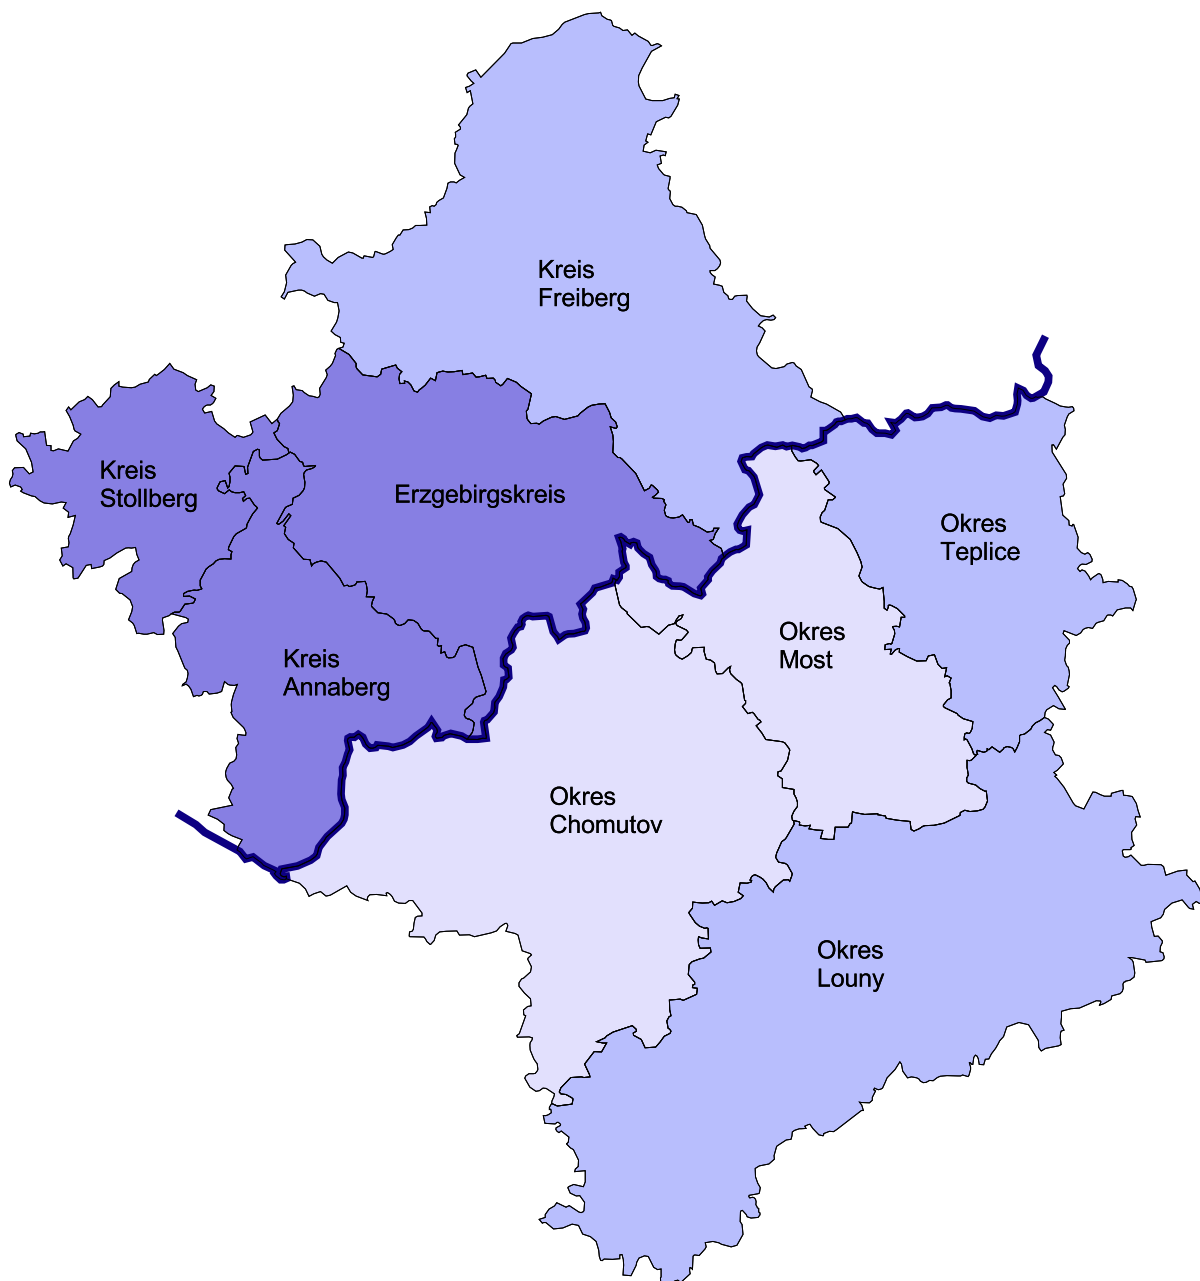

# EUROREGION KRUŠNOHOŘÍ/ERZGEBIRGE

Přirozený přírůstek na 1000 obyvatel v roce 2002

Přirozený přírůstek na 1000 obyvatel

Zpracoval:  
Český statistický úřad  
Krajská reprezentace Liberec