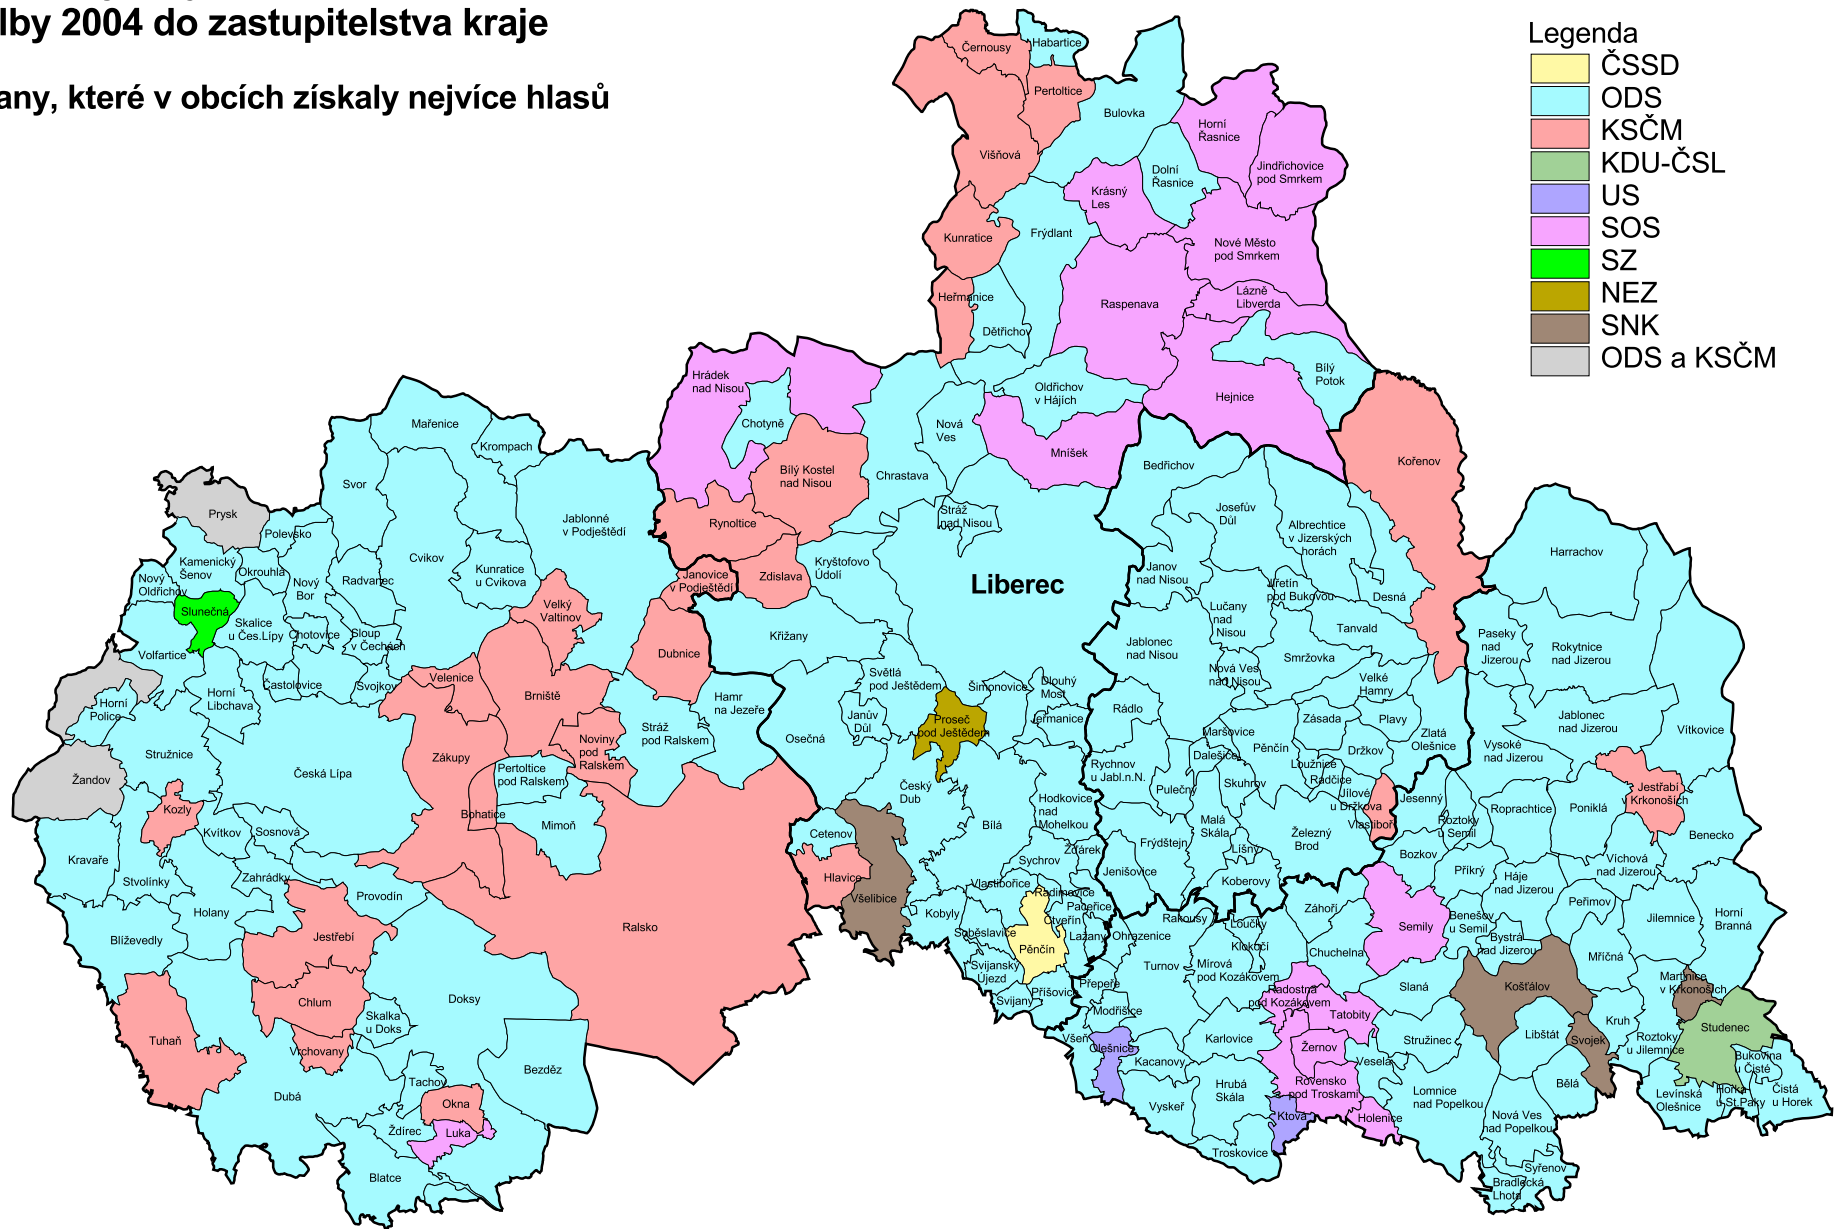

Liberecký kraj

Volby 2004 do zastupitelstva kraje

Strany, které v obcích získaly nejvíce hlasů

Zpracoval:
Český statistický úřad
Krajská reprezentace Liberec