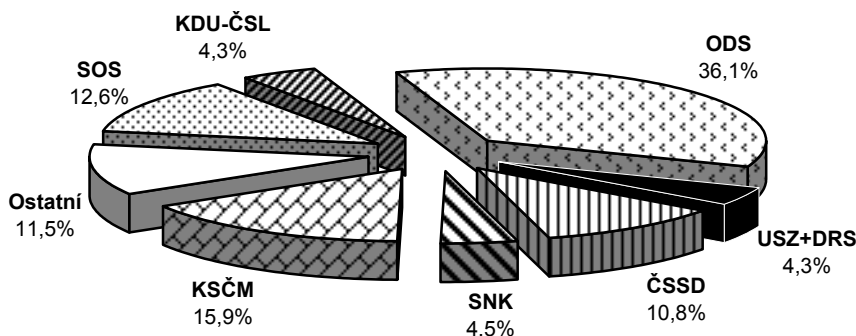

Výsledky voleb do zastupitelstva Libereckého kraje 5. a 6. 11. 2004

Účast voličů

Počet volebních okrsků	584
Počet osob zapsaných do seznamu voličů	343 147
Počet voličů, kteří přišli volit	105 788
Účast ve volbách v %	30,83
Počet platných hlasů celkem	103 998
Procento platných hlasů	98,48

Počty platných hlasů pro politické strany, hnutí a koalice

Politická strana, hnutí, koalice	Zkratka	Počet platných hlasů	Podíl platných hlasů v %
Strana pro otevřenou společnost	SOS	13 128	12,62
Křesťansko-demokratická unie - Československá strana lidová	KDU-ČSL	4 499	4,32
Unie svobody-Demokratická unie	US-DEU	2 509	2,41
NEZÁVISLÍ	NEZ	2 726	2,62
Strana zelených	SZ	3 057	2,93
České hnutí za národní jednotu	ČHNJ	107	0,10
Občanská demokratická strana	ODS	37 497	36,05
Unie pro sport a zdraví - Demokratická regionální strana	USZ+DRS	4 420	4,25
Pravý Blok	PB	663	0,63
Česká strana sociálně demokratická	ČSSD	11 233	10,80
Evropští demokraté	ED	1 250	1,20
Česká strana národně sociální	ČSNS	186	0,17
SNK sdružení nezávislých	SNK	4 682	4,50
Strana zdravého rozumu	SZR	1 250	1,20
Dělnická strana	DS	214	0,20
Komunistická strana Čech a Moravy	KSČM	16 577	15,93

Procento platných hlasů pro politickou stranu, hnutí, koalici ve volbách do zastupitelstva Libereckého kraje 5. a 6. 11. 2004