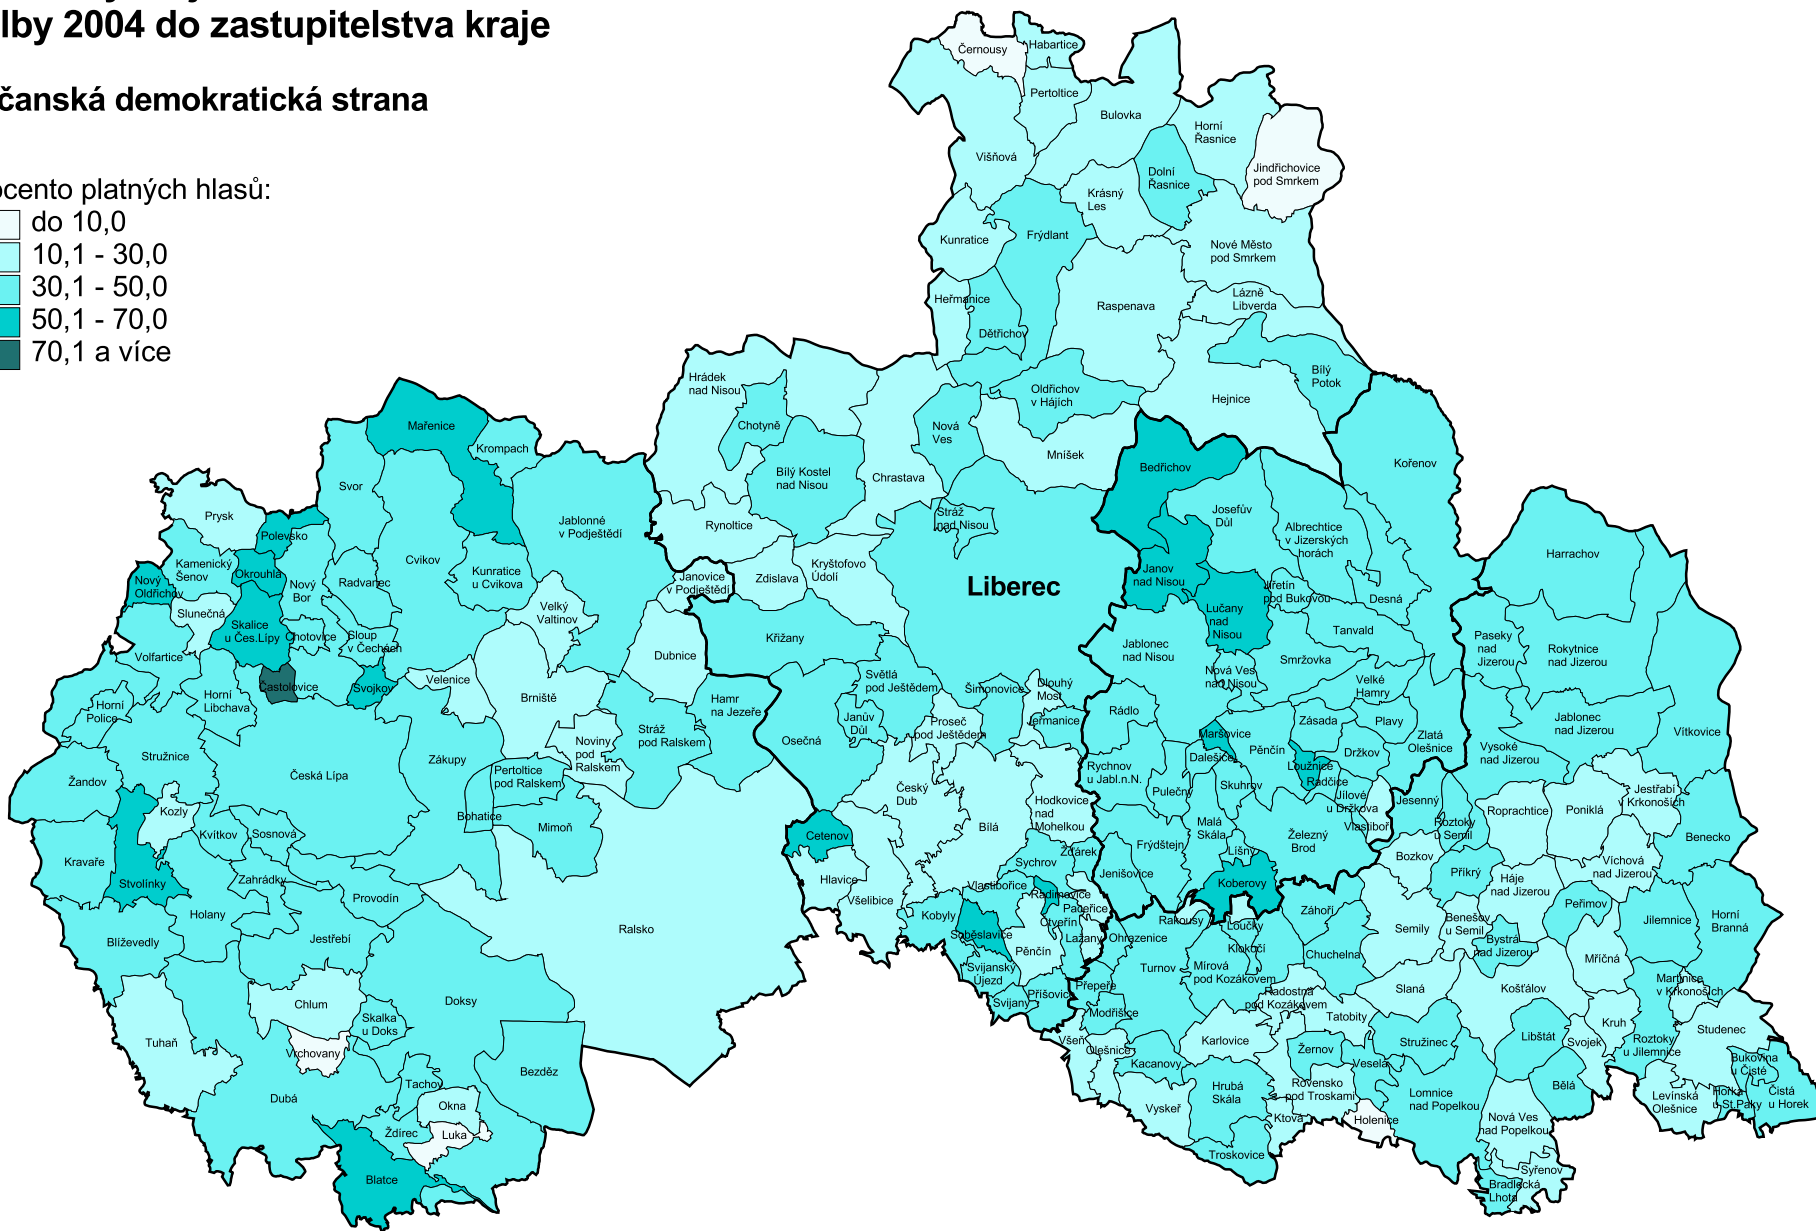

Liberecký kraj

Volby 2004 do zastupitelstva kraje

Občanská demokratická strana

Procento platných hlasů:

Zpracoval:
Český statistický úřad
Krajská reprezentace Liberec