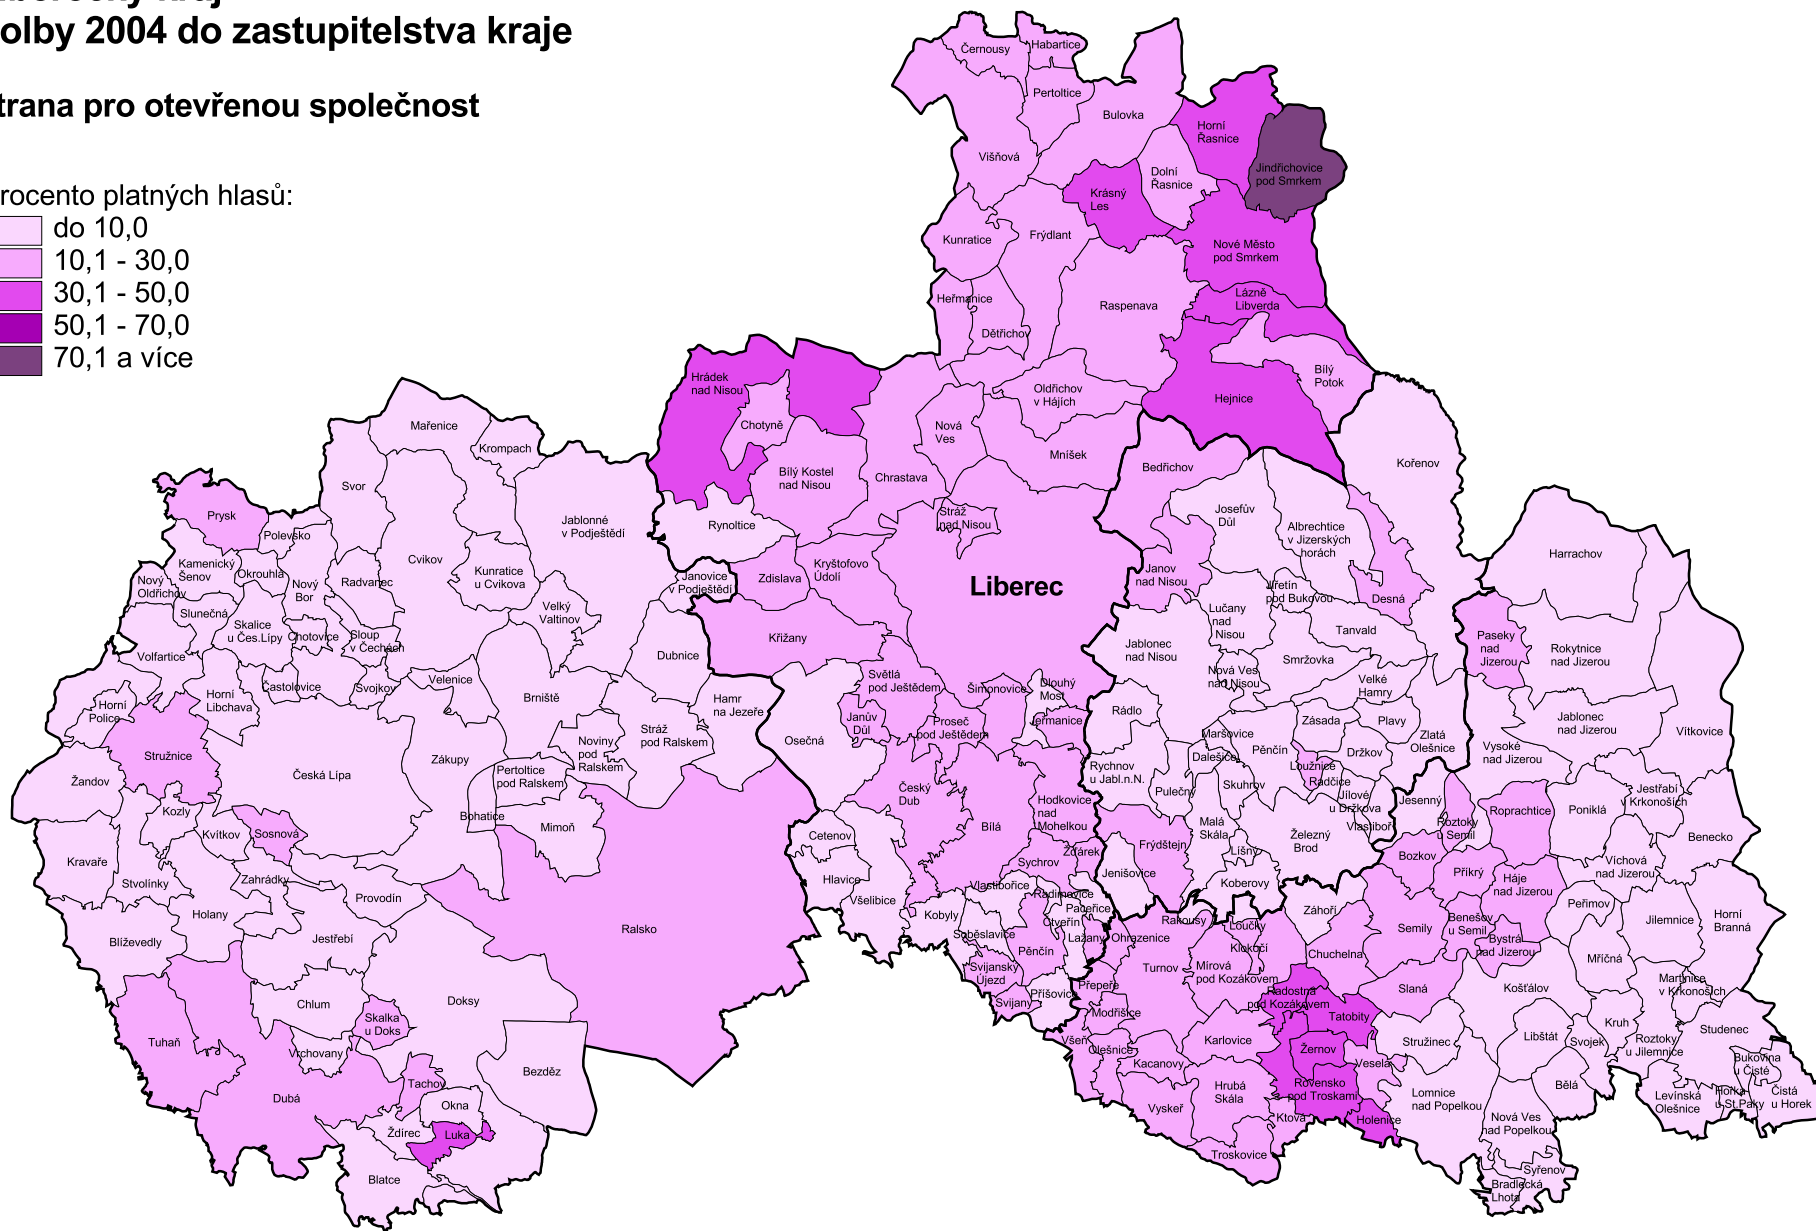

Komunistická strana Čech a Moravy

Procento platných hlasů:

Zpracoval:
Český statistický úřad
Krajská reprezentace Liberec

Liberecký kraj

Volby 2004 do zastupitelstva kraje

Strana pro otevřenou společnost

Procento platných hlasů: