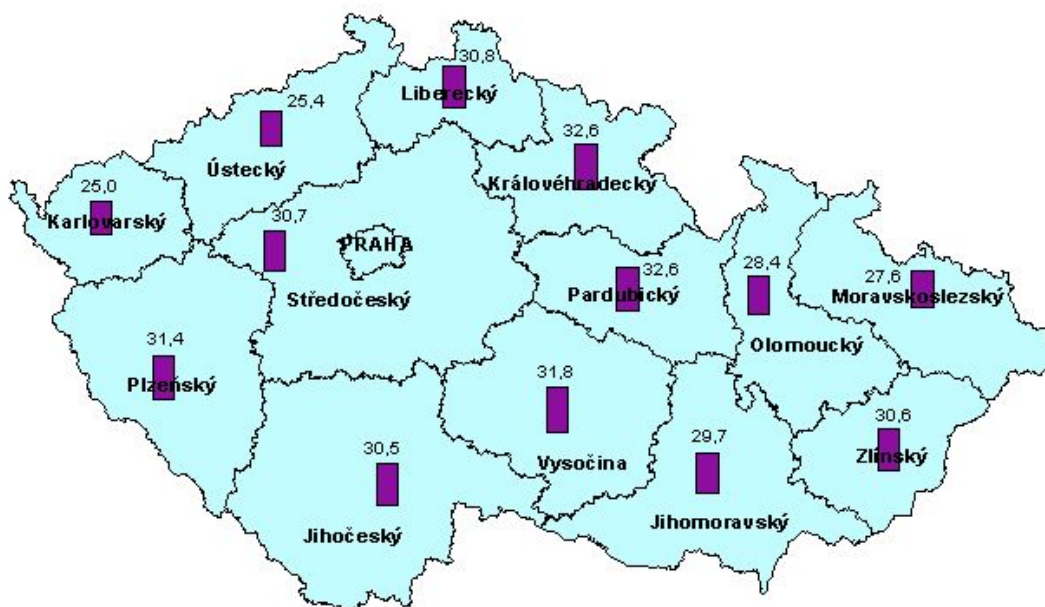

VOLBY

do zastupitelstev krajů České republiky

5. a 6. listopadu 2004

Územní přehledy o volební účasti ve volbách do zastupitelstev krajů České republiky 5. a 6. listopadu 2004

Název kraje	Počet okresů	Voliči v seznamech	Vydané obálky	Volební účast v %	Odevzdané obálky	Platné hlasů	% platných hlasů
Středočeský kraj	2 047	925 330	284 351	30,73	283 805	277 453	97,76
Jihočeský kraj	1 259	502 938	153 151	30,45	152 740	149 088	97,61
Plzeňský kraj	1 088	449 374	140 814	31,34	140 641	138 504	98,48
Karlovarský kraj	348	241 442	60 337	24,99	60 163	58 652	97,49
Ústecký kraj	1 046	656 799	166 602	25,37	166 265	163 175	98,14
Liberecký kraj	584	343 147	105 788	30,83	105 604	103 998	98,48
Královéhradecký kraj	939	442 119	143 942	32,56	143 770	142 145	98,87
Pardubický kraj	871	406 730	132 580	32,60	132 098	128 921	97,59
Vysočina	1 137	407 000	129 509	31,82	129 336	127 251	98,39
Jihomoravský kraj	1 417	930 744	276 526	29,71	275 816	269 422	97,68
Olomoucký kraj	923	516 974	147 024	28,44	146 783	144 724	98,60
Zlínský kraj	680	479 121	146 758	30,63	146 549	144 617	98,68
Moravskoslezský kraj	1 314	1 005 660	277 074	27,55	276 359	269 493	97,52
Celkem	13 653	7 307 378	2 164 456	29,62	2 159 929	2 117 443	98,03