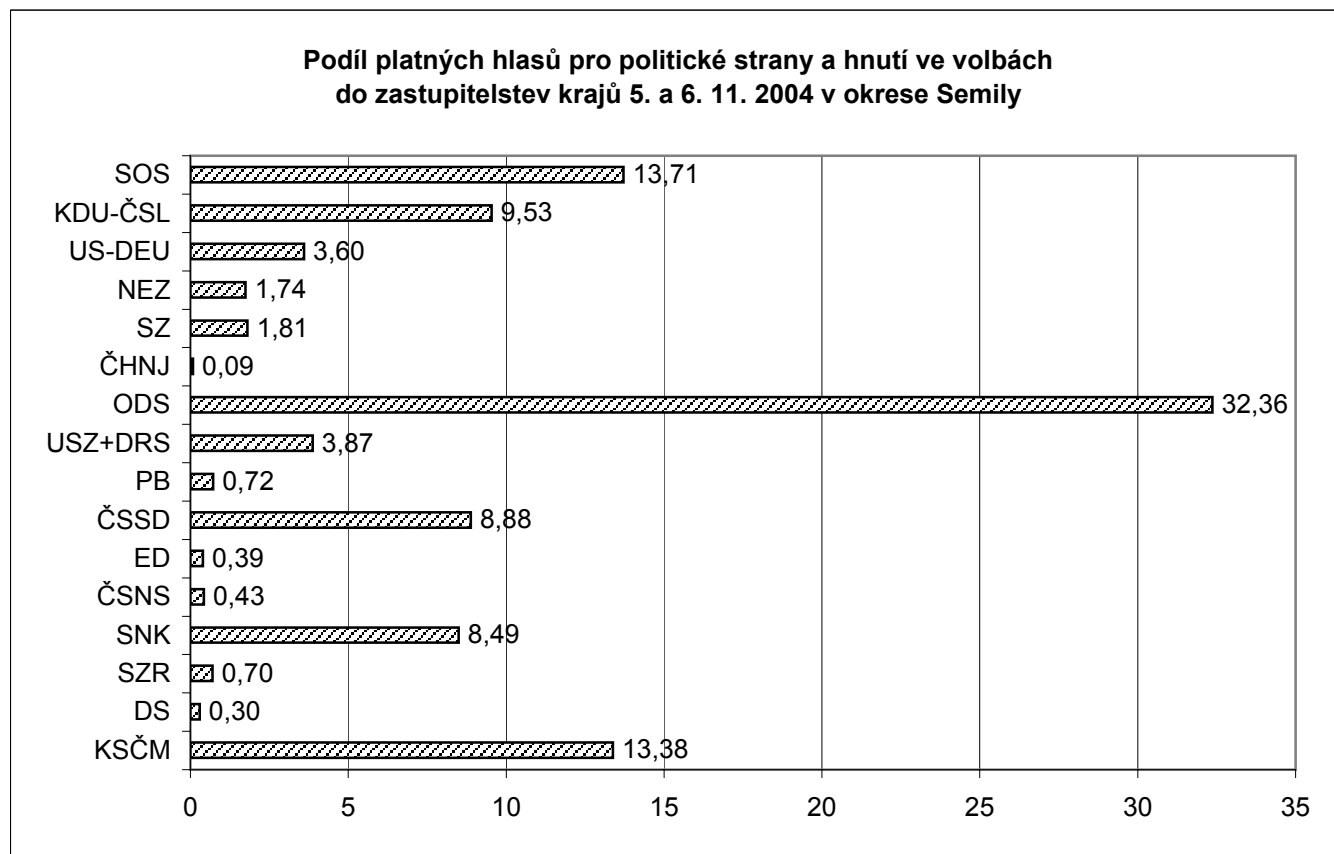

Výsledky voleb do zastupitelstva Libereckého kraje 5. a 6. 11. 2004 v okrese SEMILY

Počet volebních okrsků	122
Počet osob, zapsaných do výpisu ze stálého seznamu voličů	59 876
Počet vydaných úředních obálek	21 301
Účast voličů ve volbách v %	35,58
Počet odevzdaných úředních obálek	21 286
Počet platných hlasů celkem	21 125
Podíl platných hlasů v %	99,24

Politická strana, hnutí, koalice	Zkratka	Počet platných hlasů	Podíl platných hlasů v %
Strana pro otevřenou společnost	SOS	2 897	13,71
Křesťan.a demokrat.unie-Českosl.strana lidová	KDU-ČSL	2 014	9,53
Unie svobody - Demokratická unie	US-DEU	760	3,60
NEZÁVISLÍ	NEZ	368	1,74
Strana zelených	SZ	382	1,81
České hnutí za národní jednotu	ČHNJ	18	0,09
Občanská demokratická strana	ODS	6 836	32,36
Koal."Unie pro sport a zdraví-Demokr.region.str."	USZ+DRS	818	3,87
Pravý Blok-str.za ODVOLATELNOST politiků,REFERENDA	PB	153	0,72
Česká strana sociálně demokratická	ČSSD	1 875	8,88
Evropští demokraté	ED	83	0,39
Česká strana národně sociální	ČSNS	90	0,43
SNK sdružení nezávislých	SNK	1 794	8,49
Strana zdravého rozumu	SZR	147	0,70
Dělnická strana	DS	63	0,30
Komunistická strana Čech a Moravy	KSČM	2 827	13,38