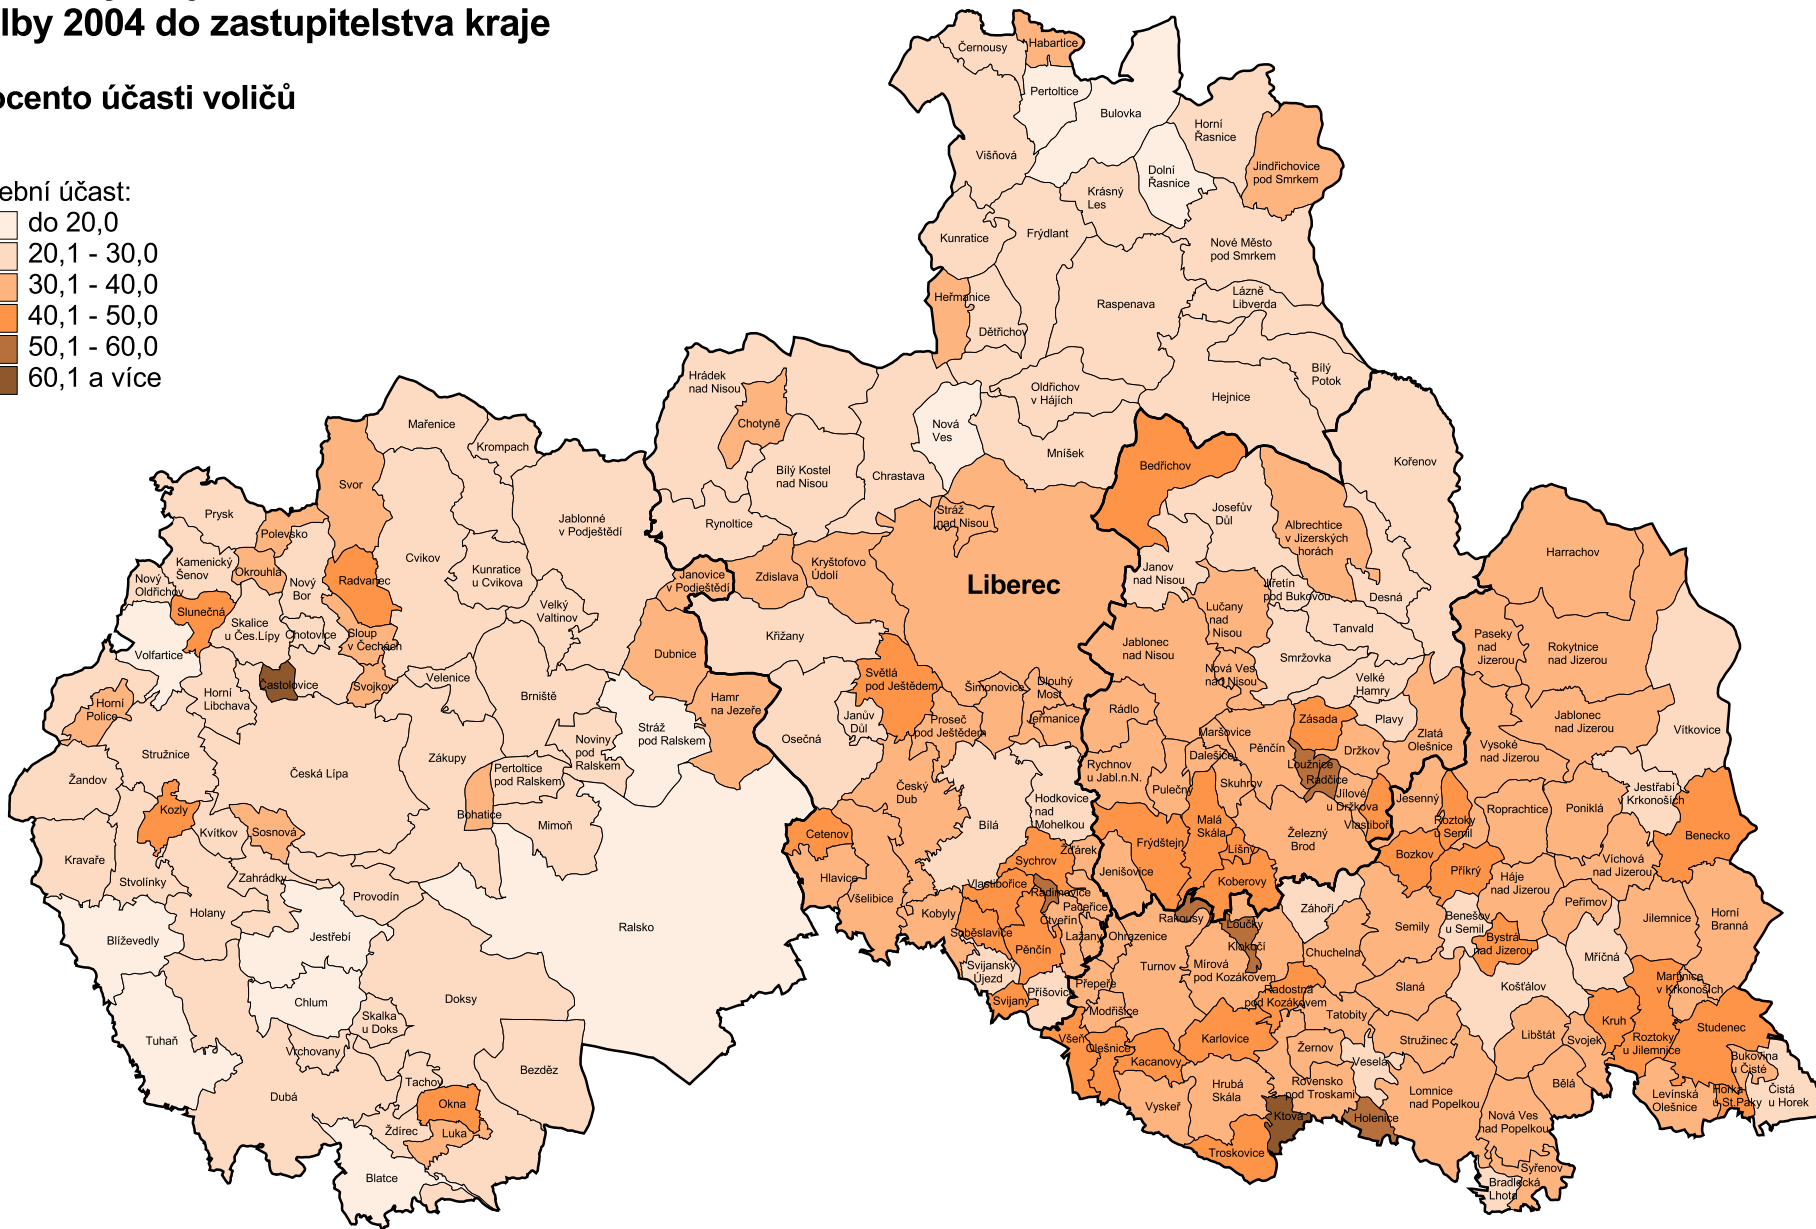

Liberecký kraj

Volby 2004 do zastupitelstva kraje

Procento účasti voličů

Volební účast:

Zpracoval:
Český statistický úřad
Krajská reprezentace Liberec