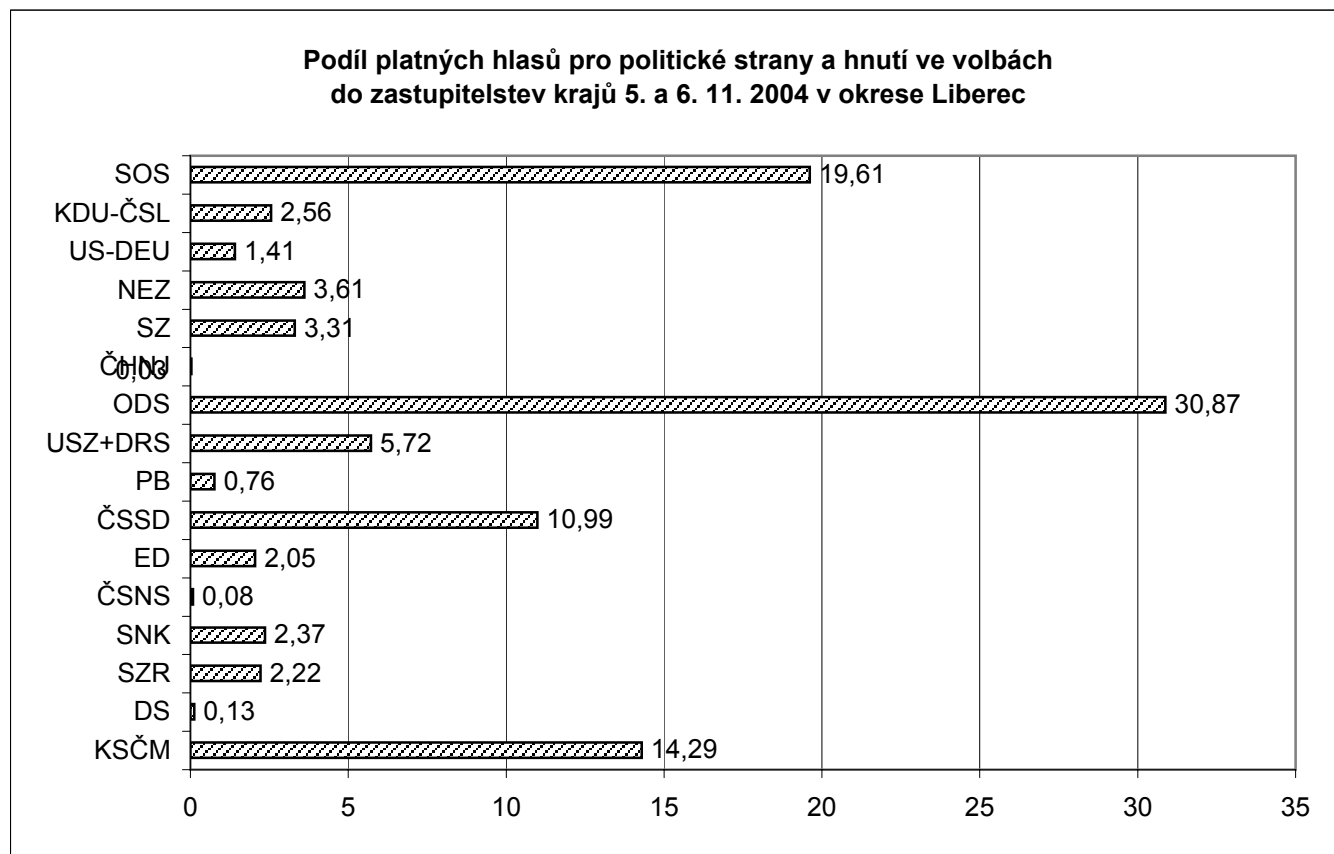

Výsledky voleb do zastupitelstva Libereckého kraje 5. a 6. 11. 2004 v okrese LIBEREC

Počet volebních okrsků	183
Počet osob, zapsaných do výpisu ze stálého seznamu voličů	128 817
Počet vydaných úředních obálek	41 059
Účast voličů ve volbách v %	31,87
Počet odevzdaných úředních obálek	40 901
Počet platných hlasů celkem	39 700
Podíl platných hlasů v %	97,06

Politická strana, hnutí, koalice	Zkratka	Počet platných hlasů	Podíl platných hlasů v %
Strana pro otevřenou společnost	SOS	7 786	19,61
Křesťan.a demokrat.unie-Českosl.strana lidová	KDU-ČSL	1 016	2,56
Unie svobody - Demokratická unie	US-DEU	561	1,41
NEZÁVISLÍ	NEZ	1 434	3,61
Strana zelených	SZ	1 313	3,31
České hnutí za národní jednotu	ČHNJ	12	0,03
Občanská demokratická strana	ODS	12 256	30,87
Koal."Unie pro sport a zdraví-Demokr.region.str."	USZ+DRS	2 269	5,72
Pravý Blok-str.za ODVOLATELNOST politiků,REFERENDA	PB	302	0,76
Česká strana sociálně demokratická	ČSSD	4 363	10,99
Evropští demokraté	ED	812	2,05
Česká strana národně sociální	ČSNS	31	0,08
SNK sdružení nezávislých	SNK	939	2,37
Strana zdravého rozumu	SZR	881	2,22
Dělnická strana	DS	50	0,13
Komunistická strana Čech a Moravy	KSČM	5 675	14,29