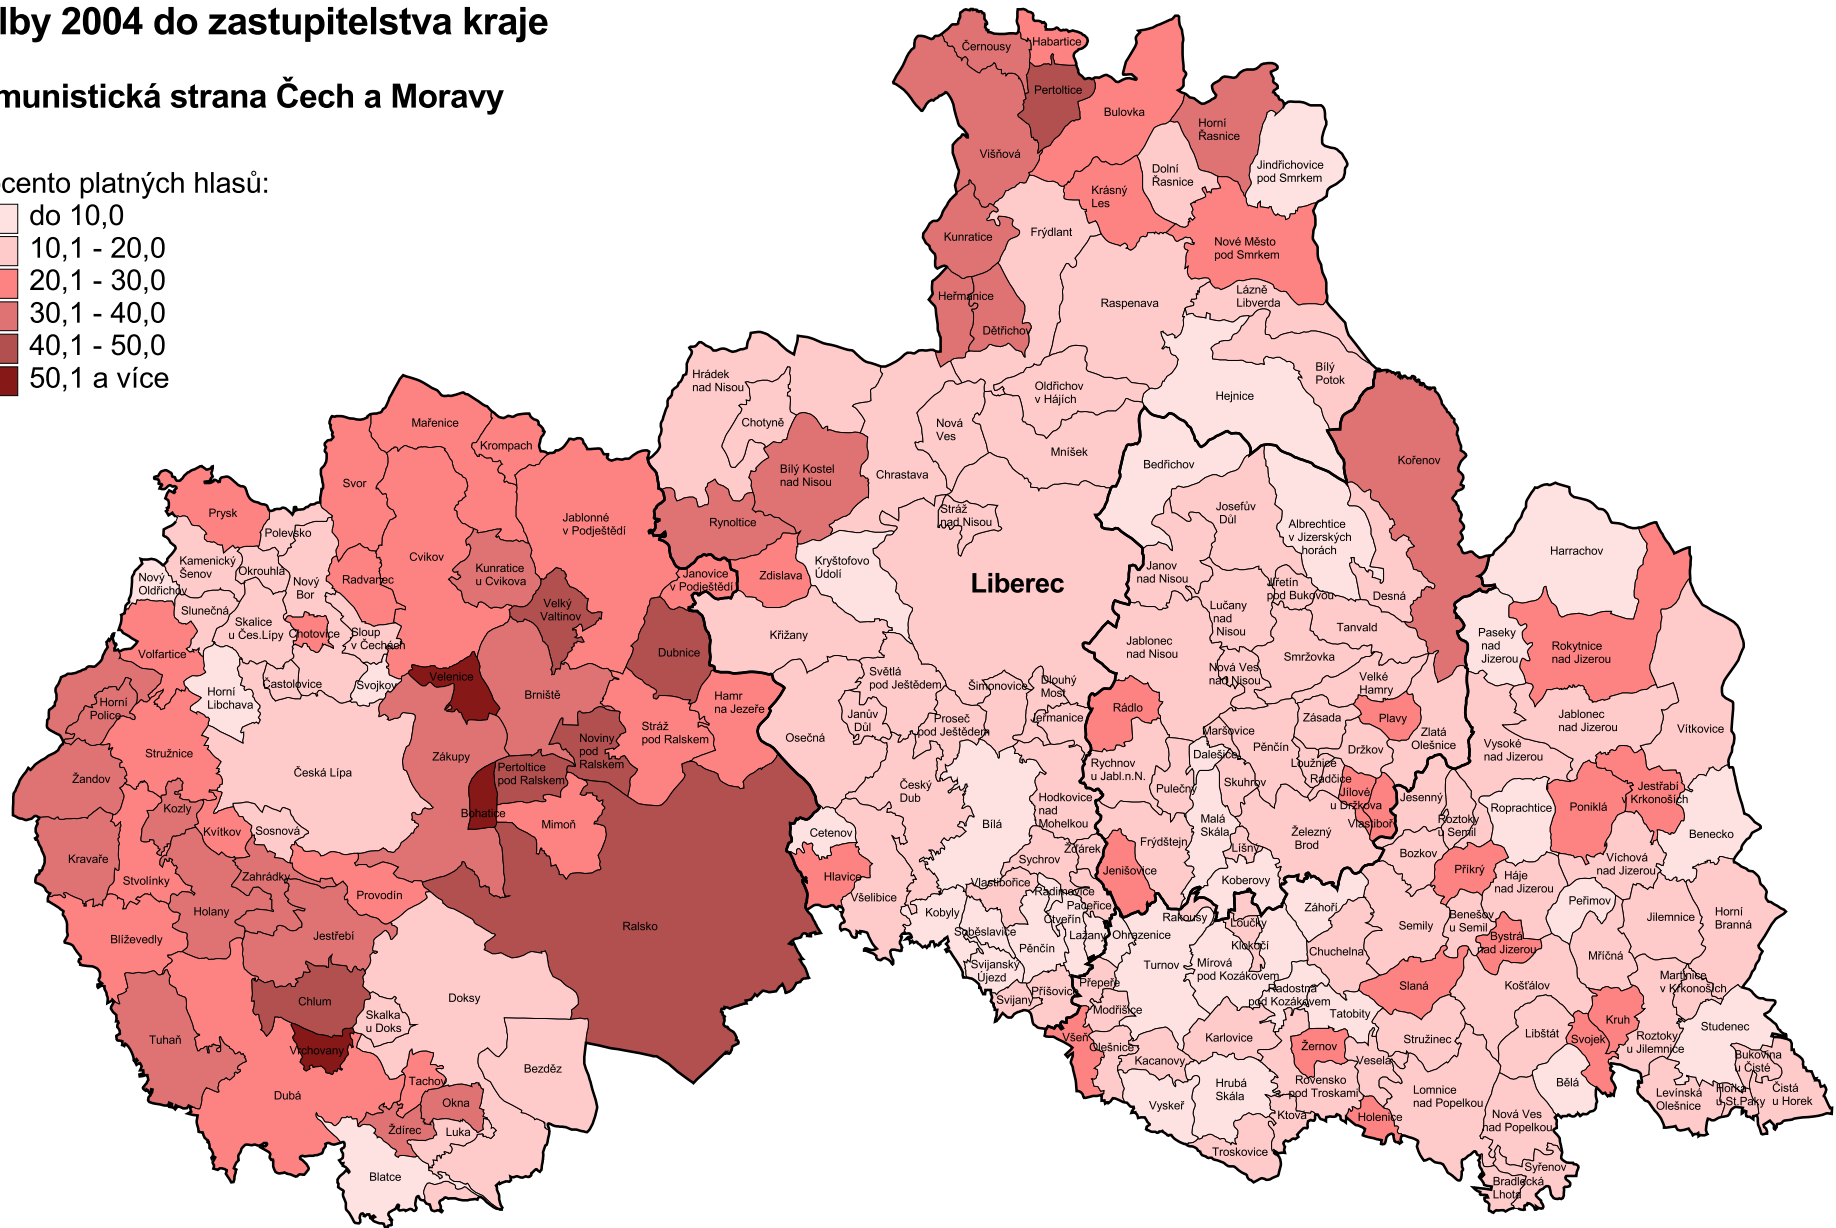

Liberecký kraj

Volby 2004 do zastupitelstva kraje

Komunistická strana Čech a Moravy

Procento platných hlasů:

Zpracoval:
Český statistický úřad
Krajská reprezentace Liberec