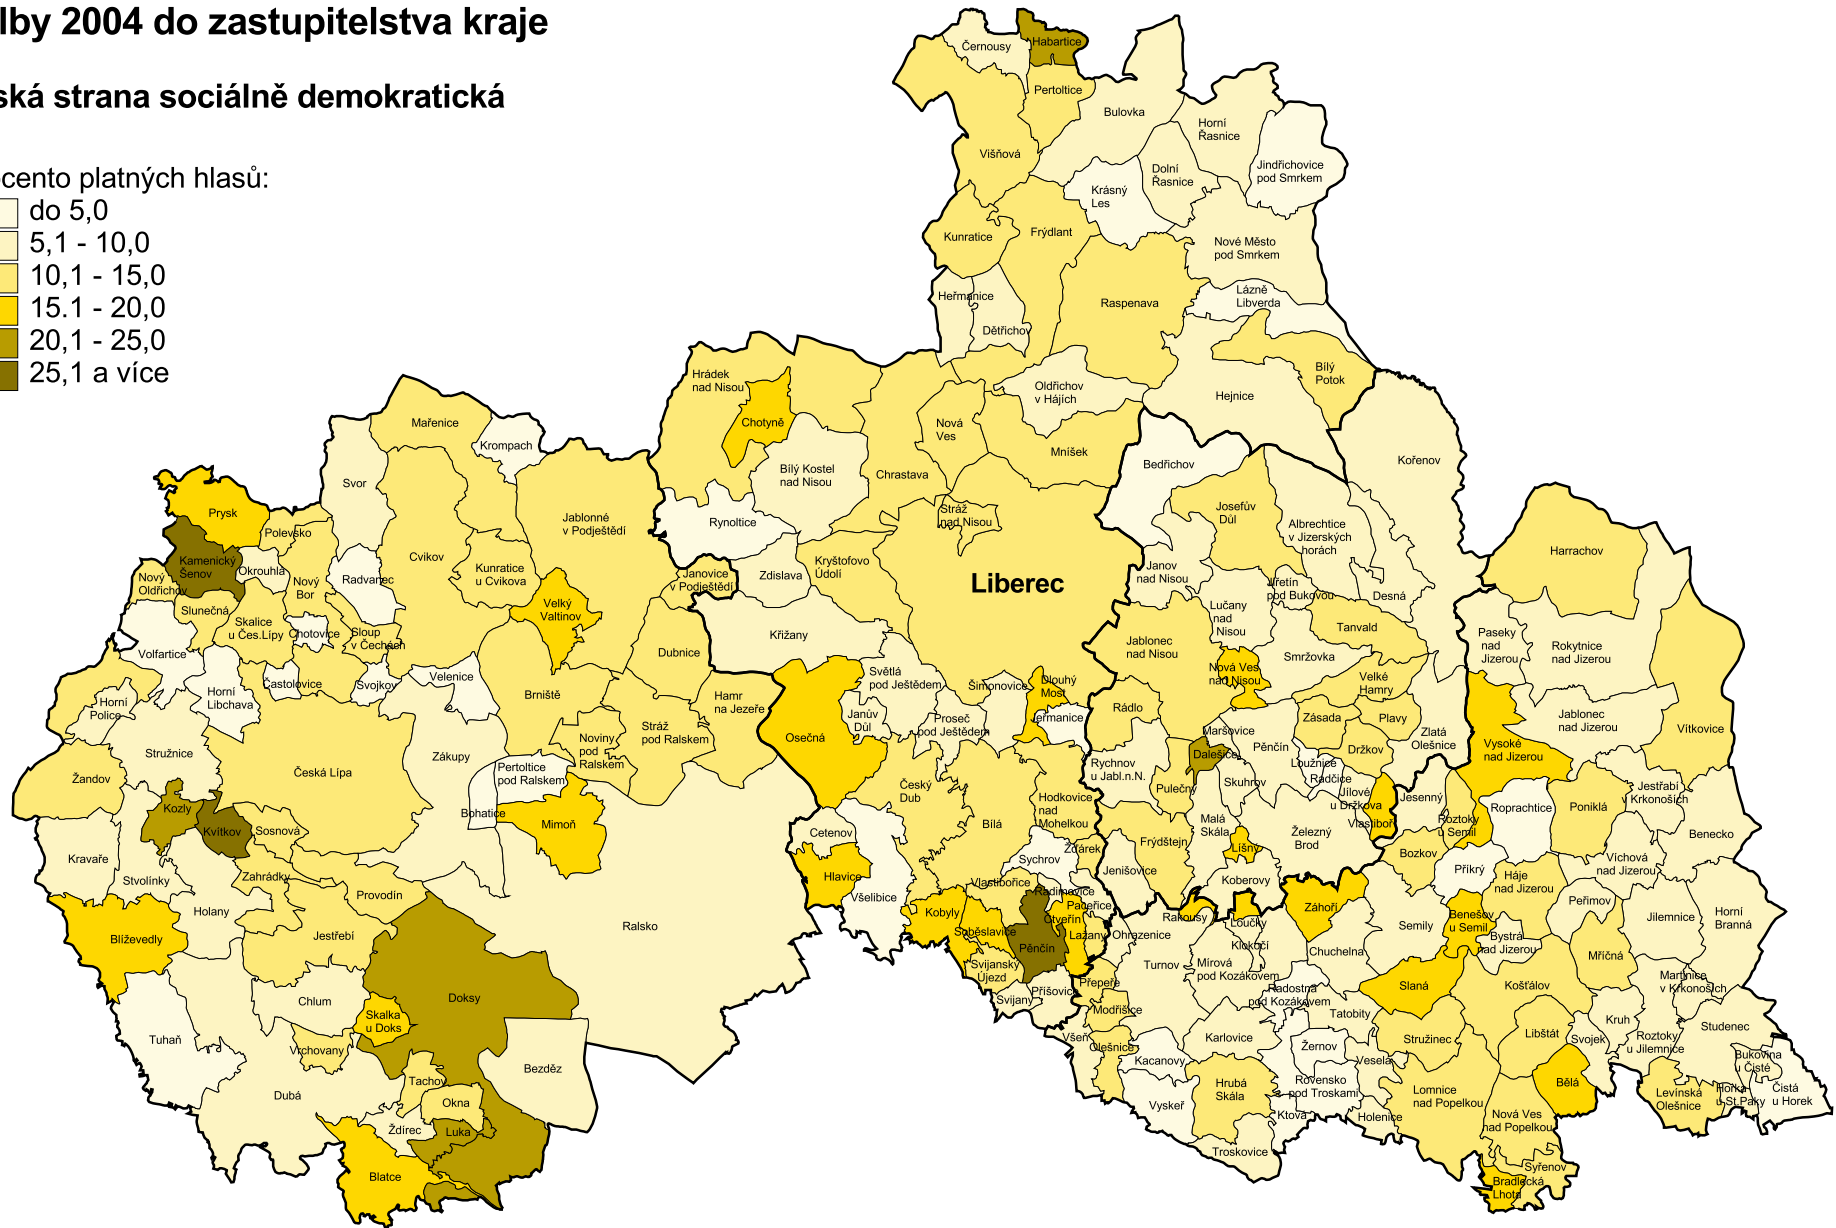

Liberecký kraj

Volby 2004 do zastupitelstva kraje

Česká strana sociálně demokratická

Procento platných hlasů:

Zpracoval:
Český statistický úřad
Krajská reprezentace Liberec