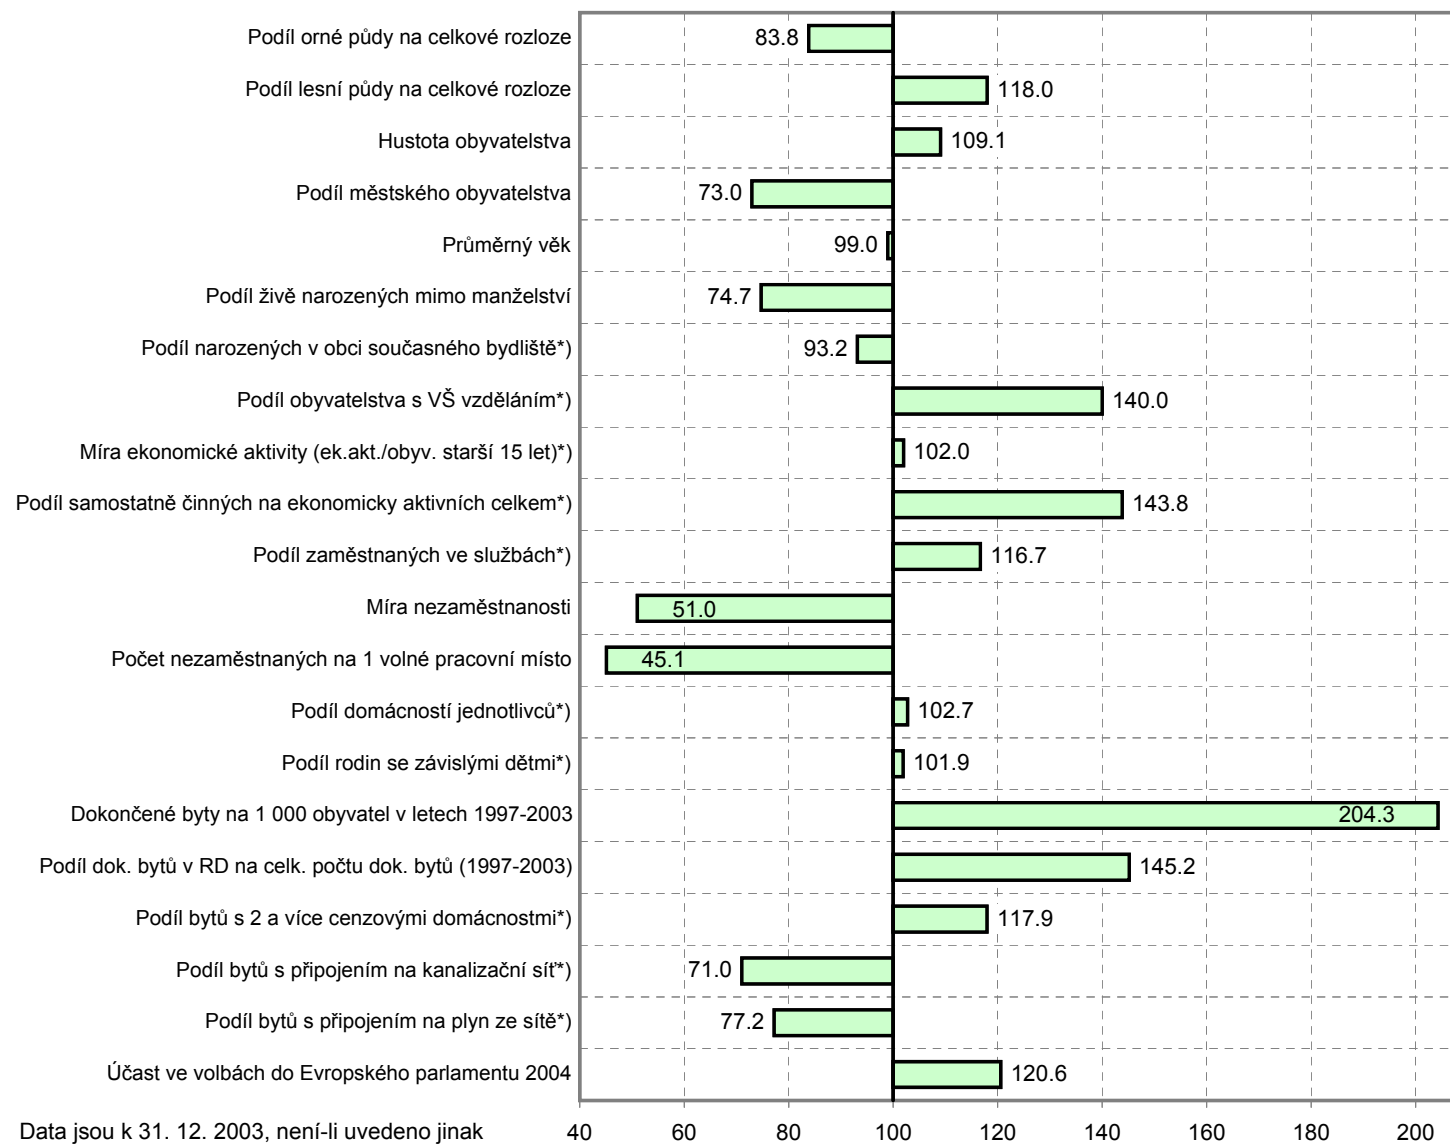

Postavení správního obvodu v kraji ve vybraných ukazatelích (kraj = 100%)

Data jsou k 31. 12. 2003, není-li uvedeno jinak

*) SLDB 2001