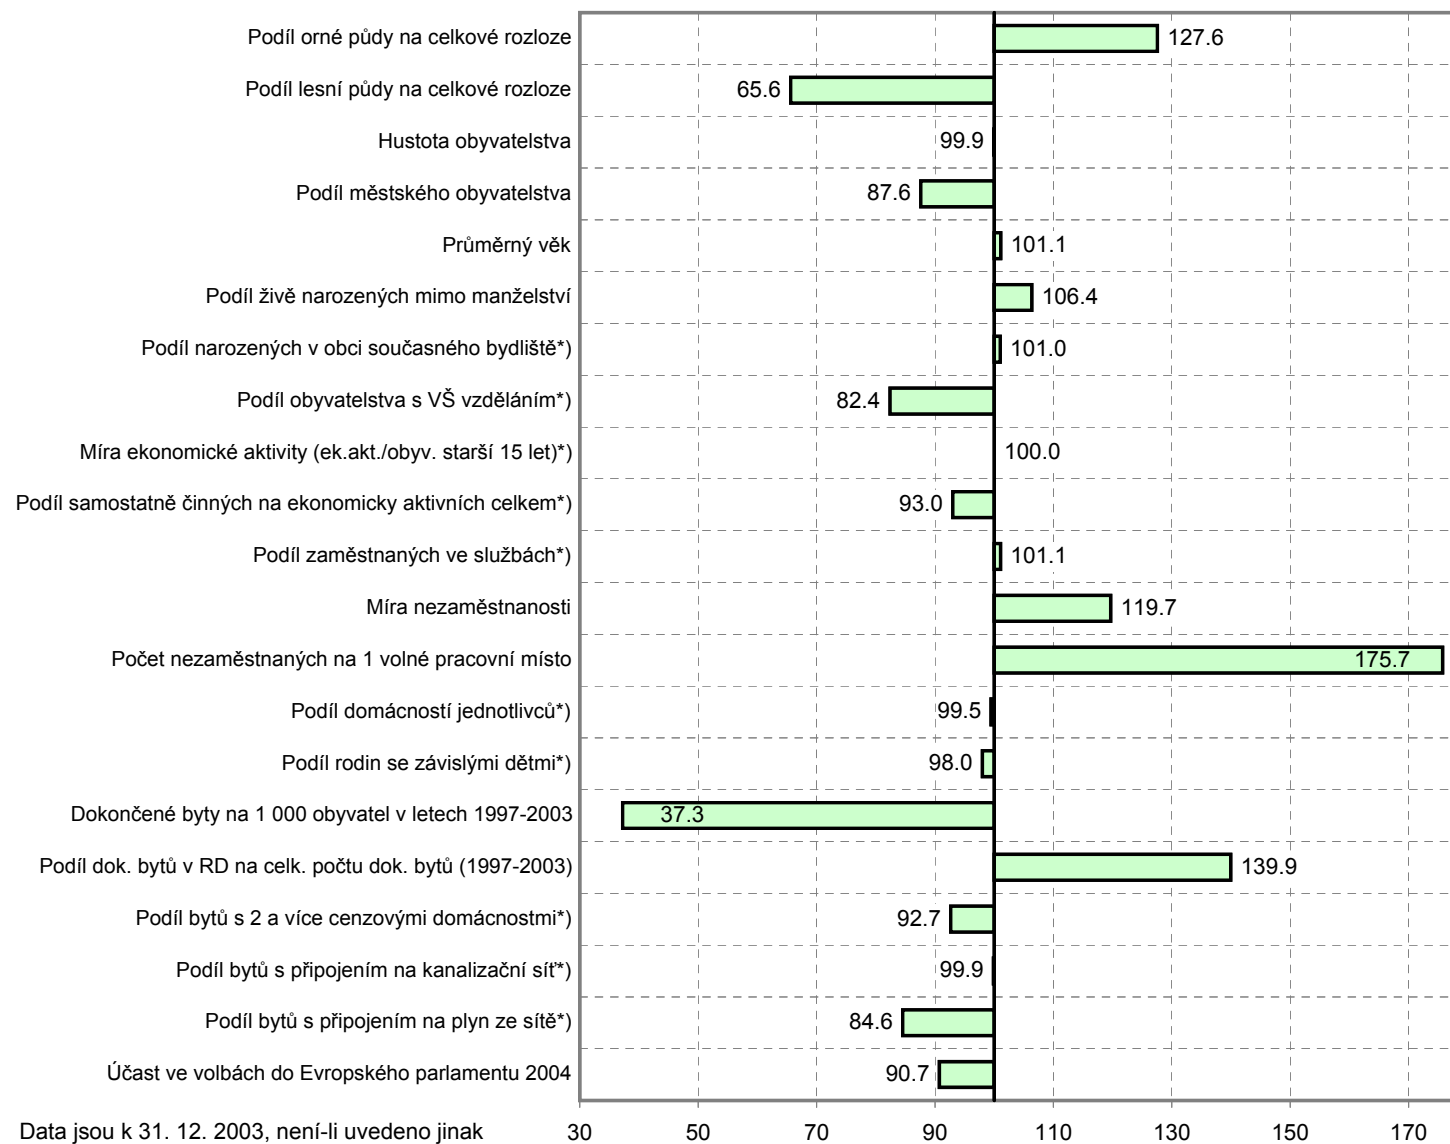

Postavení správního obvodu v kraji ve vybraných ukazatelích (kraj = 100%)

Data jsou k 31. 12. 2003, není-li uvedeno jinak

*) SLDB 2001