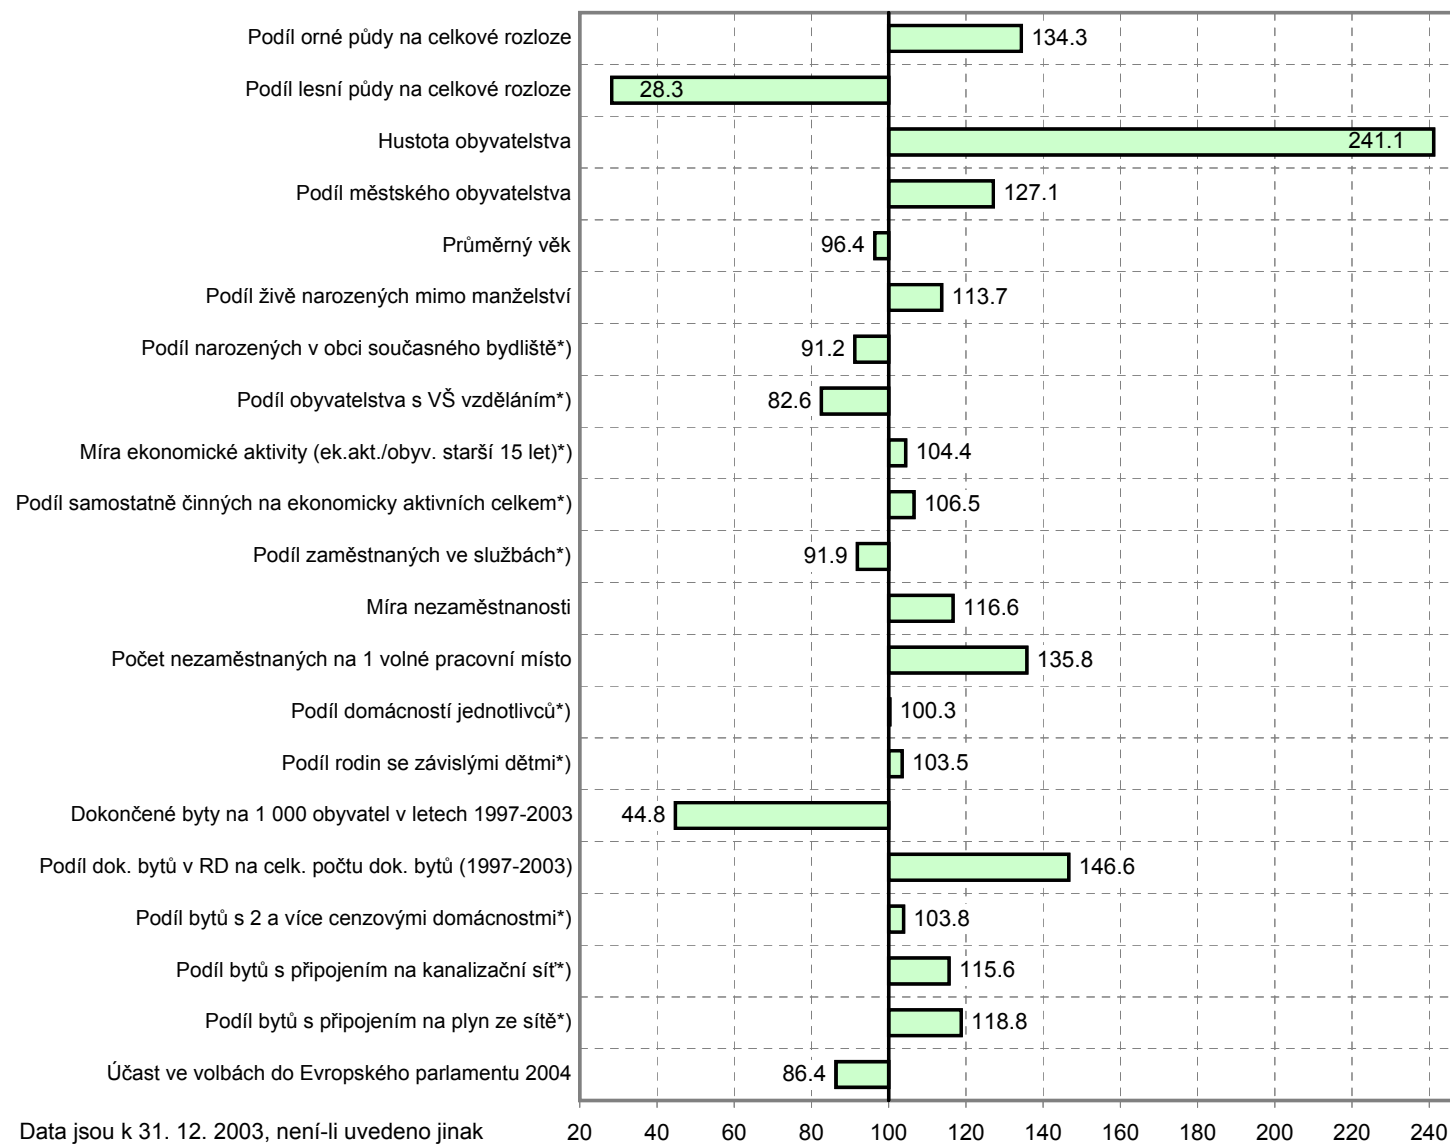

Postavení správního obvodu v kraji ve vybraných ukazatelích (kraj = 100%)

Data jsou k 31. 12. 2003, není-li uvedeno jinak

*) SLDB 2001