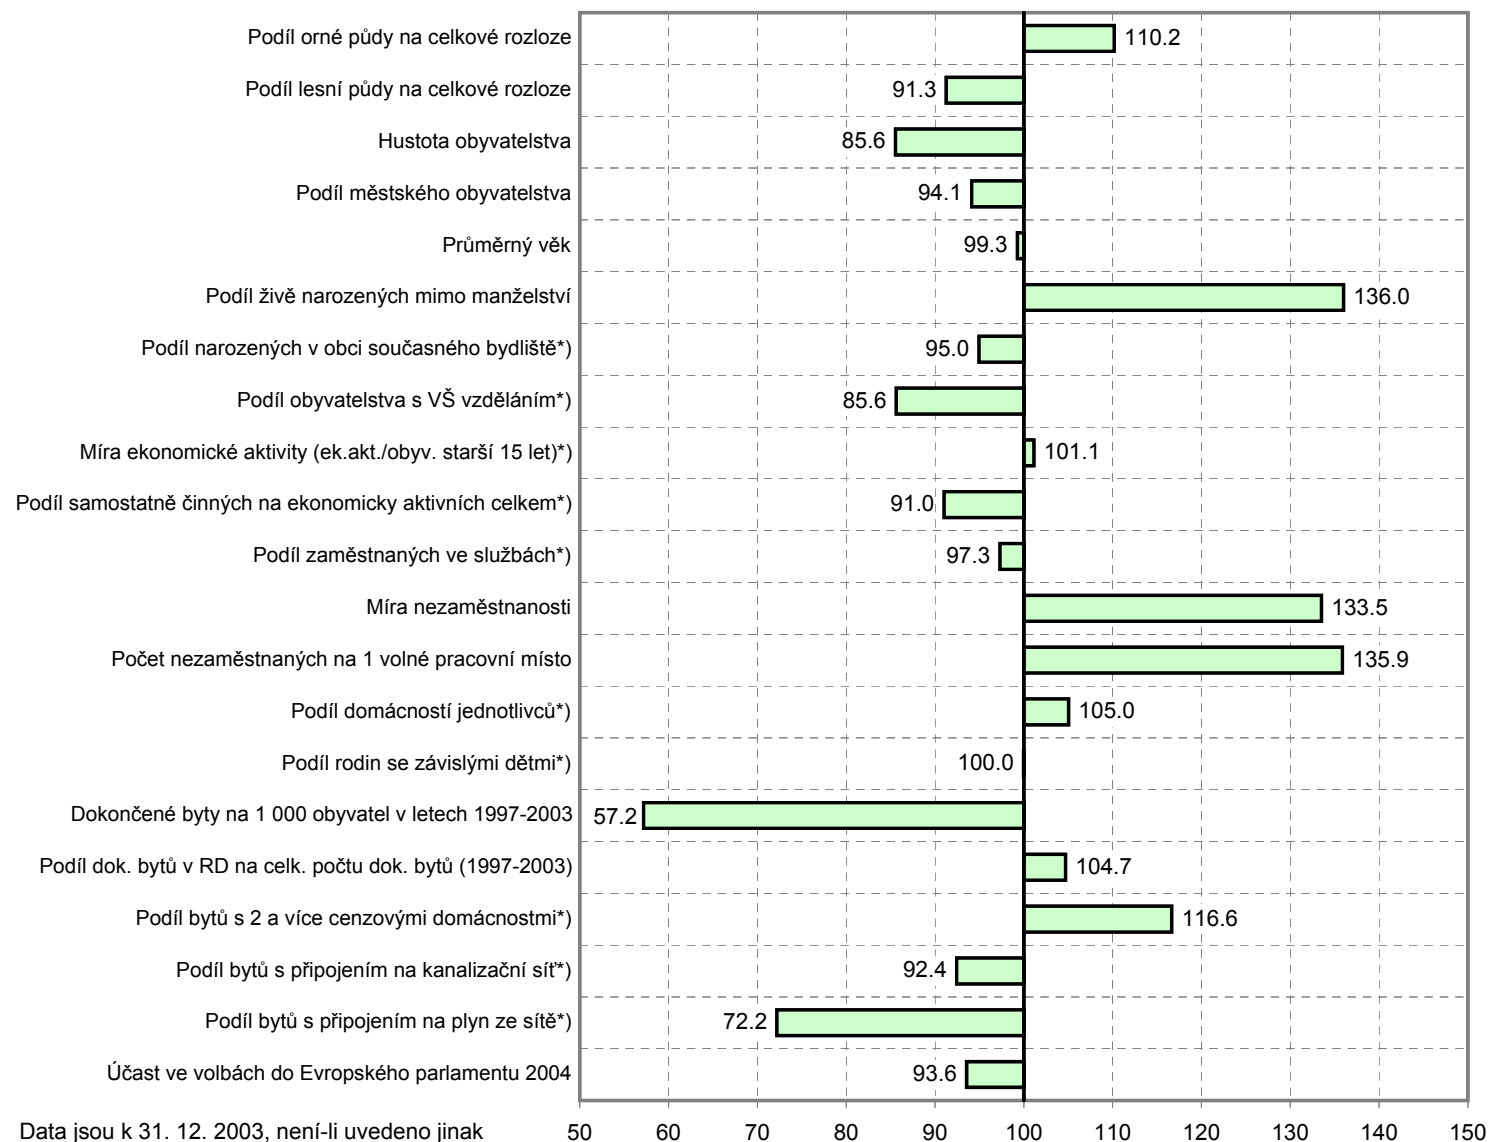

Postavení správního obvodu v kraji ve vybraných ukazatelích (kraj = 100%)

Data jsou k 31. 12. 2003, není-li uvedeno jinak

*) SLDB 2001