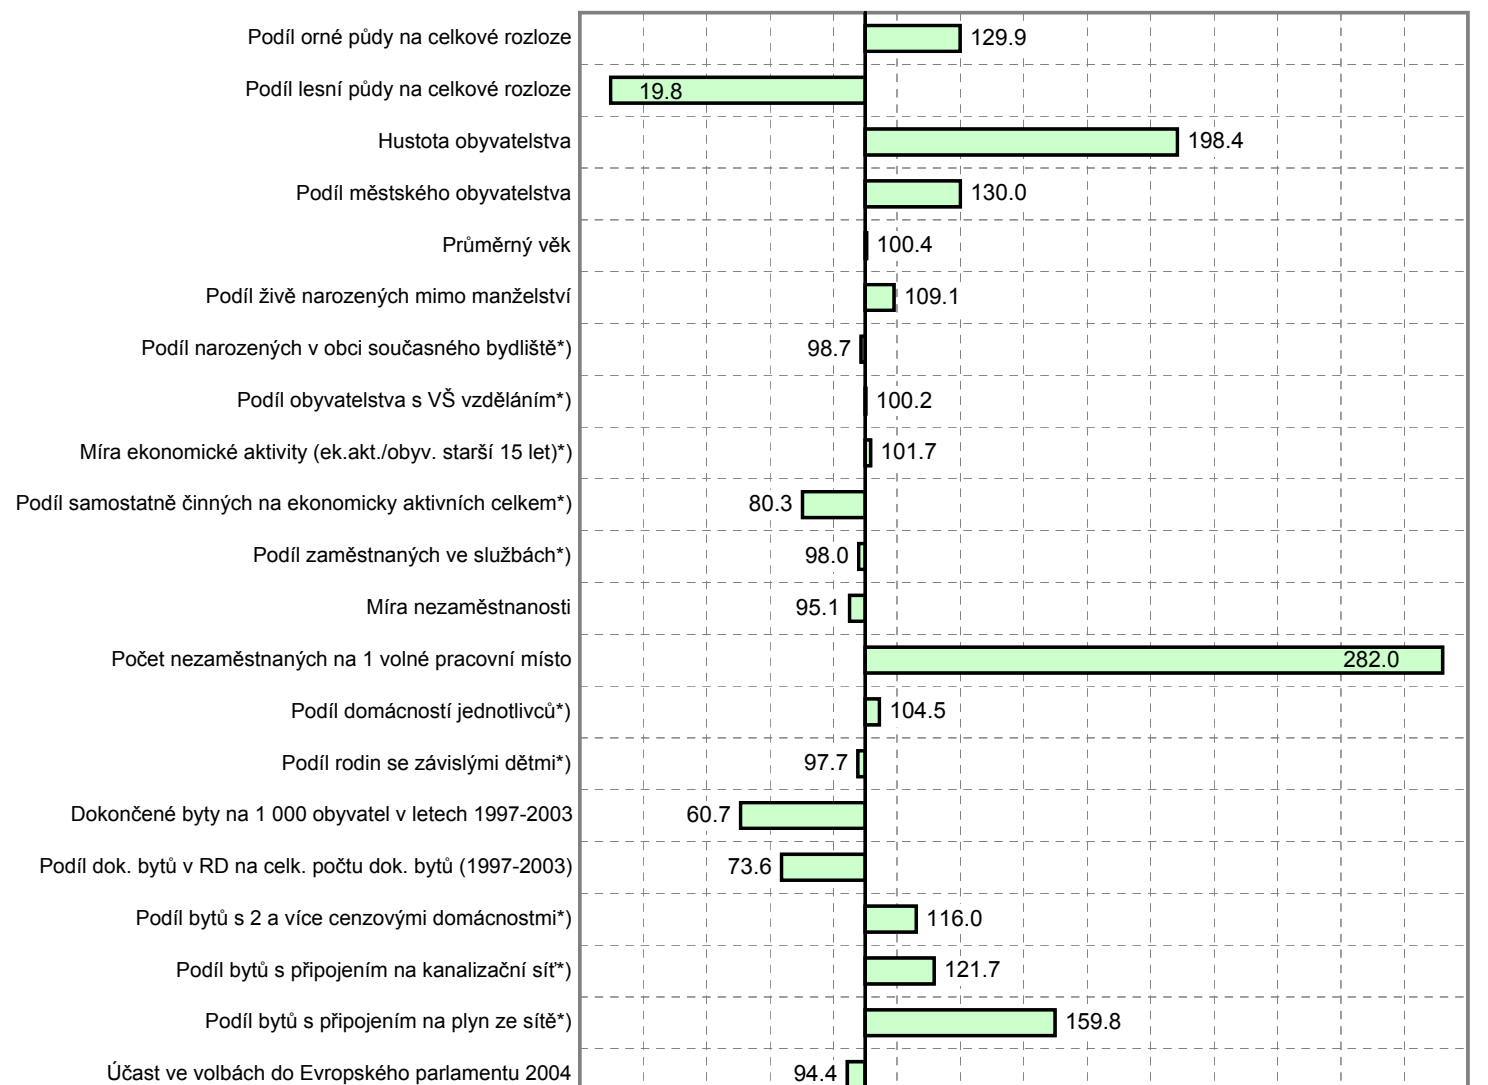

## Postavení správního obvodu v kraji ve vybraných ukazatelích (kraj = 100%)

Data jsou k 31. 12. 2003, není-li uvedeno jinak

\*) SLDB 2001