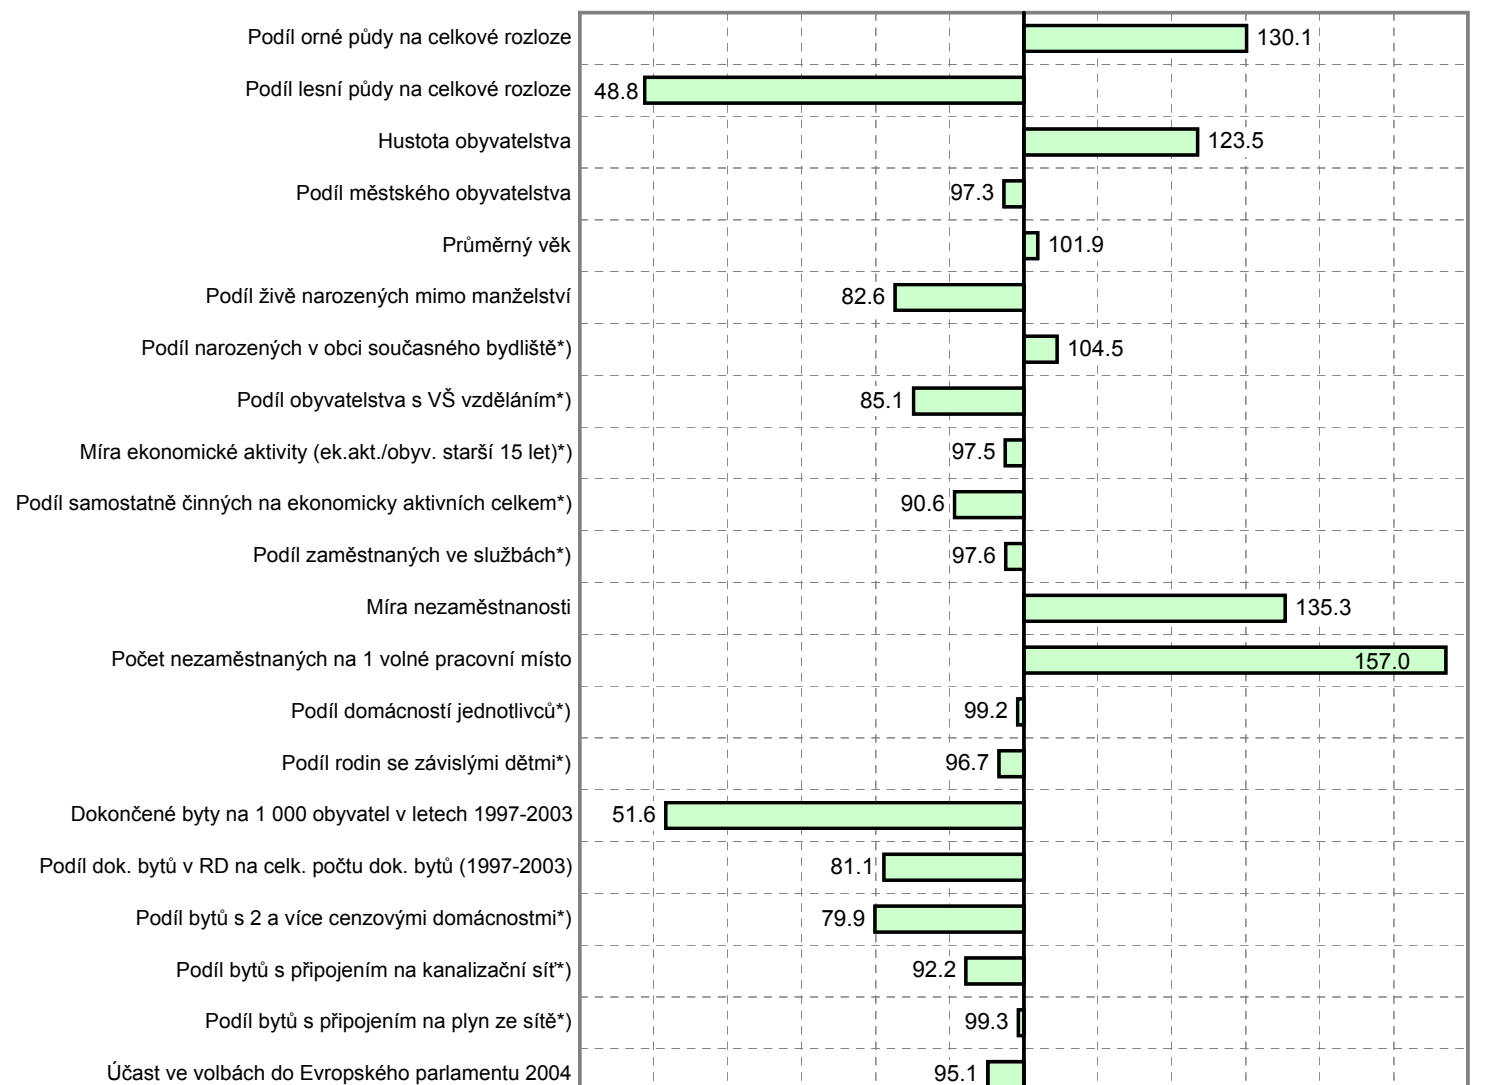

## Postavení správního obvodu v kraji ve vybraných ukazatelích (kraj = 100%)

Data jsou k 31. 12. 2003, není-li uvedeno jinak

\*) SLDB 2001