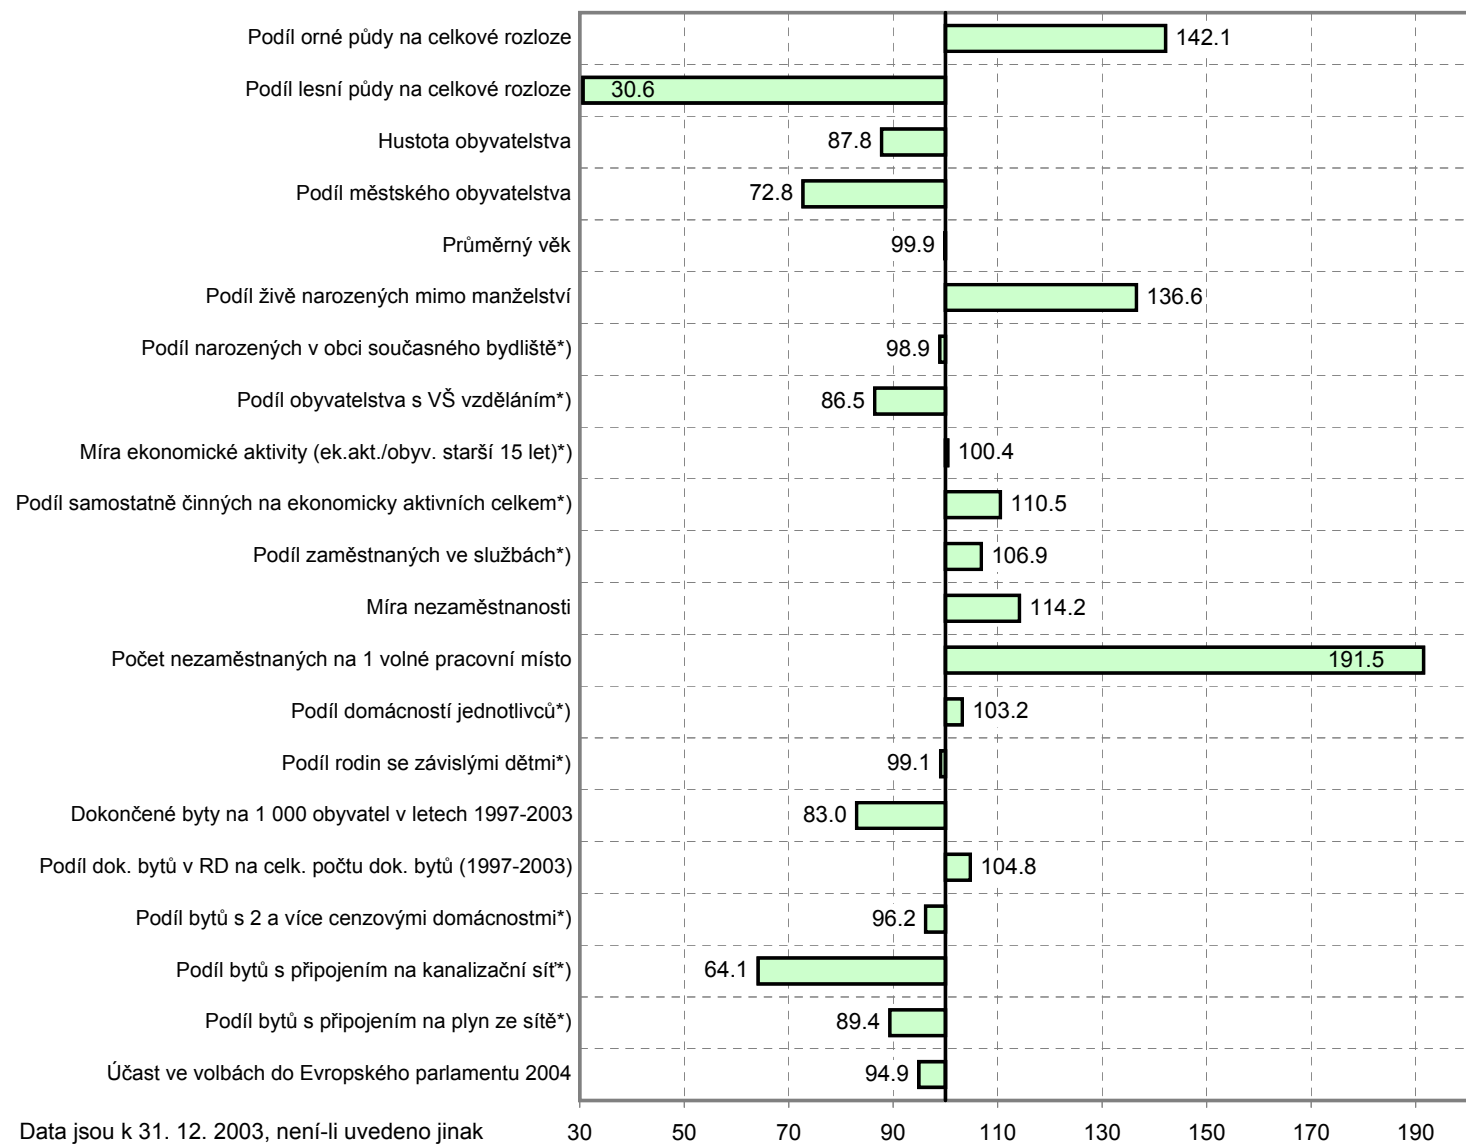

## Postavení správního obvodu v kraji ve vybraných ukazatelích (kraj = 100%)

Data jsou k 31. 12. 2003, není-li uvedeno jinak

\*) SLDB 2001